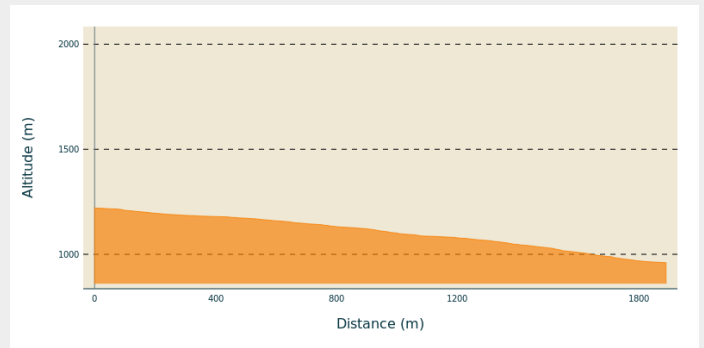

Circuit enduro n°3 Full barreau

Ambert Livradois-Forez - Ambert

(Martial Delorme - Le Cliché Auvergnat)

Infos pratiques

Pratique : VTT

Longueur : 1.9 km

Difficulté : Très facile

Type : VTT Enduro

Itinéraire

Départ : Bois des Allebasses

Arrivée : Banquebout

Communes : 1. Ambert

Profil altimétrique

Altitude min 960 m Altitude max 1221 m

Sur votre chemin...

Toutes les infos pratiques