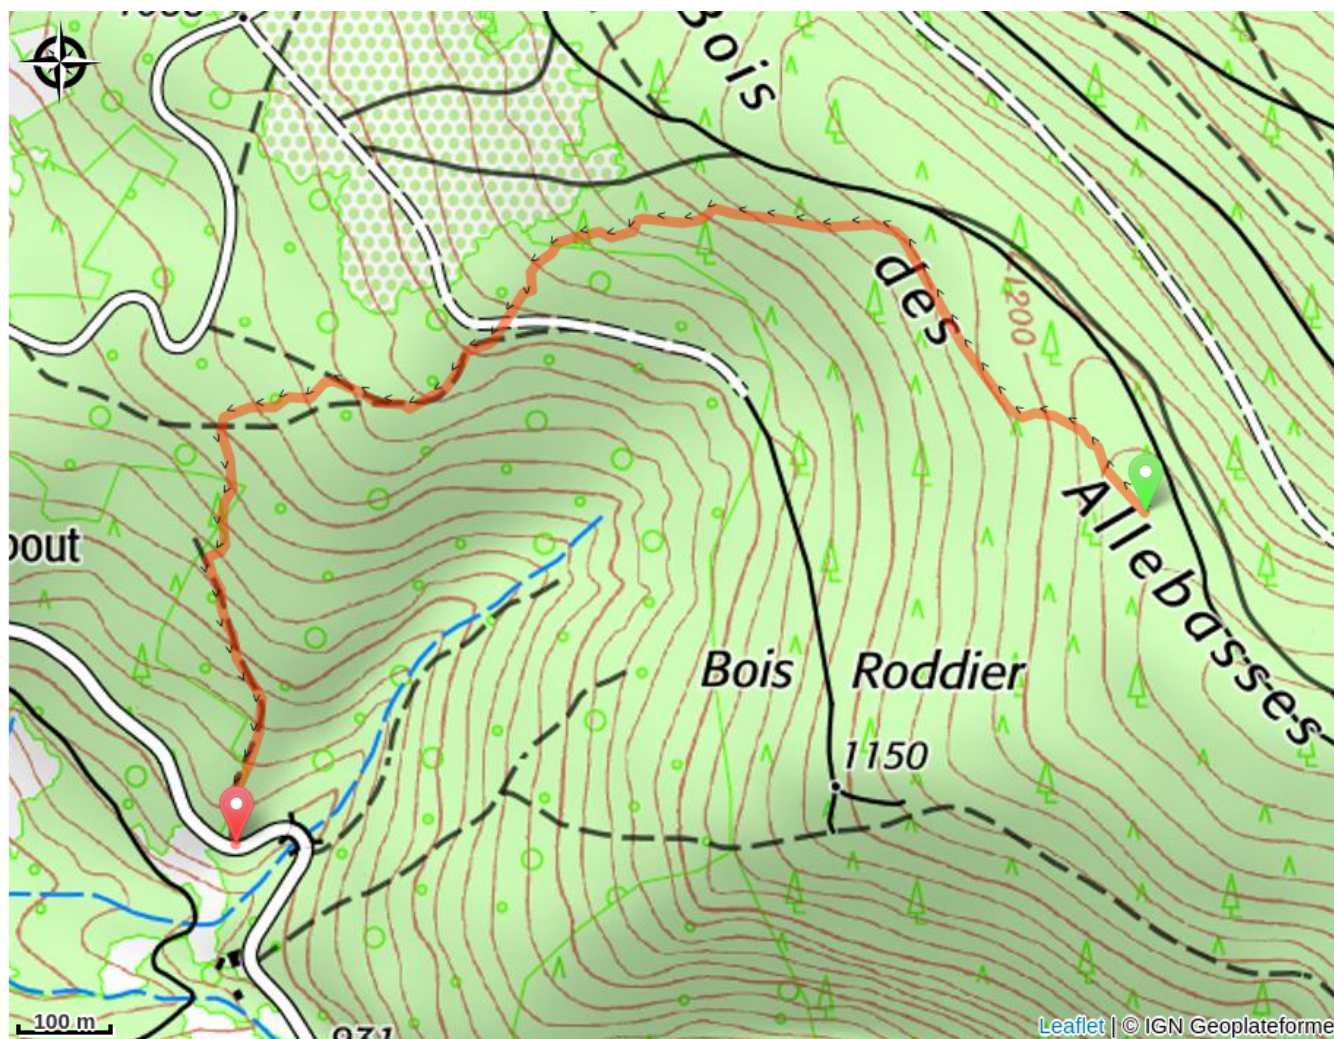

Circuit enduro n°3 Full barreau

Ambert Livradois-Forez - Ambert

(Martial Delorme - Le Cliché Auvergnat)

Infos pratiques

Pratique : VTT

Longueur : 1.9 km

Difficulté : Très facile

Type : VTT Enduro

Itinéraire

Départ : Bois des Allebasses

Arrivée : Banquebout

Communes : 1. Ambert

Profil altimétrique

Altitude min 960 m Altitude max 1221 m

Sur votre chemin...

Toutes les infos pratiques