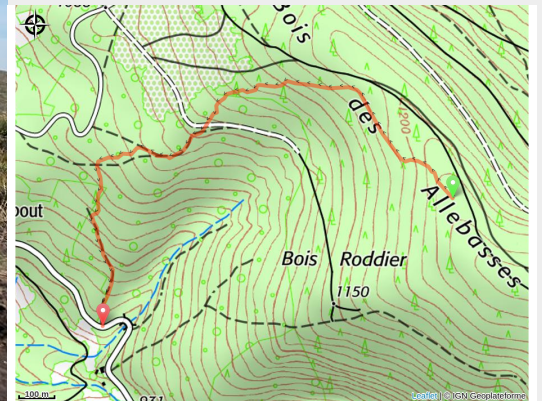

Circuit enduro n°3 Full barreau

Ambert Livradois-Forez - Ambert

(Martial Delorme - Le Cliché Auvergnat)

Infos pratiques

Pratique : VTT

Longueur : 1.9 km

Difficulté : Très facile

Type : VTT Enduro

Itinéraire

Départ : Bois des Allebasses

Arrivée : Banquebout

Communes : 1. Ambert

Profil altimétrique

Altitude min 960 m Altitude max 1221 m

Sur votre chemin...

Toutes les infos pratiques