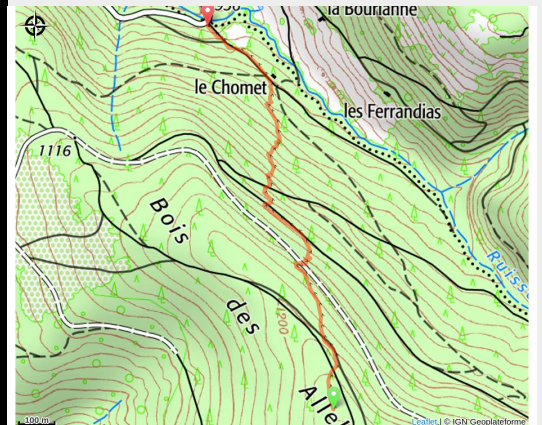

Circuit enduro n°5 Bamby

Ambert Livradois-Forez - Ambert

Infos pratiques

Pratique : VTT

Longueur : 1.5 km

Difficulté : Difficile

Type : VTT Enduro

Itinéraire

Départ : Bois des Allebasses

Arrivée : Le suc

Communes : 1. Ambert

Profil altimétrique

Altitude min 983 m Altitude max 1223 m

Sur votre chemin...

Toutes les infos pratiques