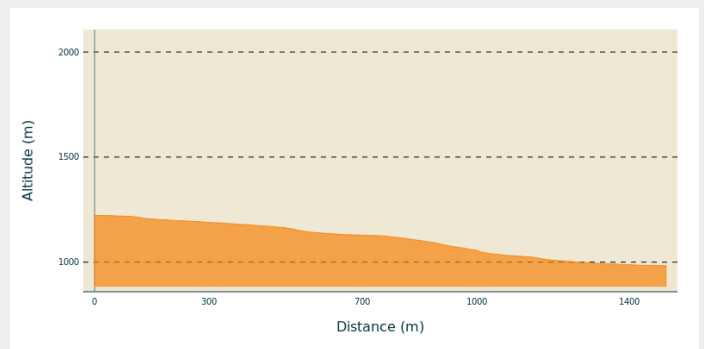

Circuit enduro n°5 Bamby

Ambert Livradois-Forez - Ambert

Infos pratiques

Pratique : VTT

Longueur : 1.5 km

Difficulté : Difficile

Type : VTT Enduro

Itinéraire

Départ : Bois des Allebasses

Arrivée : Le suc

Communes : 1. Ambert

Profil altimétrique

Altitude min 983 m Altitude max 1223 m

Sur votre chemin...

Toutes les infos pratiques