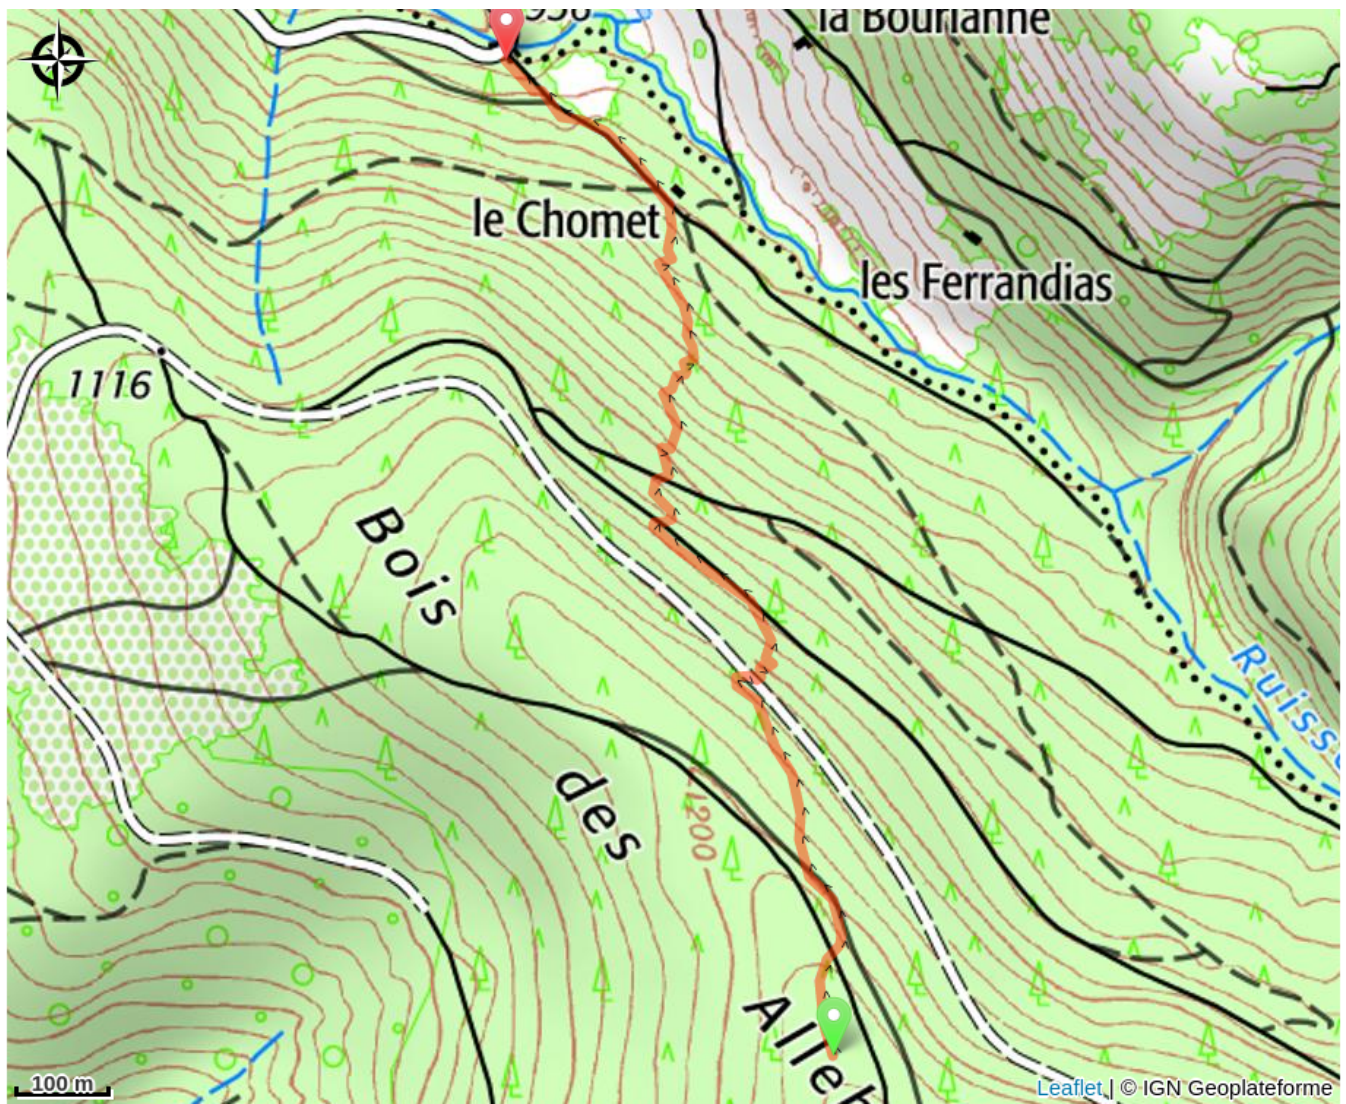

Circuit enduro n°5 Bamby

Ambert Livradois-Forez - Ambert

Infos pratiques

Pratique : VTT

Longueur : 1.5 km

Difficulté : Difficile

Type : VTT Enduro

Itinéraire

Départ : Bois des Allebasses

Arrivée : Le suc

Communes : 1. Ambert

Profil altimétrique

Altitude min 983 m Altitude max 1223 m

Sur votre chemin...

Toutes les infos pratiques