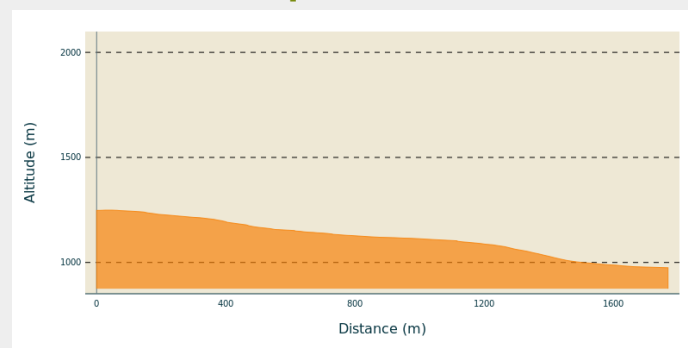

## Infos pratiques

---

Pratique : VTT

---

Longueur : 1.8 km

---

Dénivelé positif : 1 m

---

# Itinéraire

**Départ** : La Cabane Bernard

**Arrivée** : La Rodarie

**Balisage** : 🚰 Balisage VTT Enduro

**Communes** : 1. Saint-Martin-des-Olmes  
2. Ambert

## Profil altimétrique

Altitude min 975 m Altitude max 1249 m