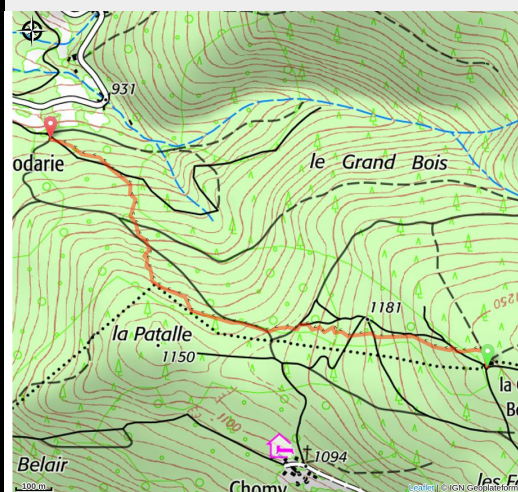

# Circuit enduro n°1 Myrstihl

Ambert Livradois-Forez - Saint-Martin-des-Olmes

## Infos pratiques

---

Pratique : VTT

---

Longueur : 1.8 km

---

Dénivelé positif : 1 m

---

# Itinéraire

**Départ** : La Cabane Bernard

**Arrivée** : La Rodarie

**Balisage** : 🚰 Balisage VTT Enduro

**Communes** : 1. Saint-Martin-des-Olmes  
2. Ambert

## Profil altimétrique

Altitude min 975 m Altitude max 1249 m