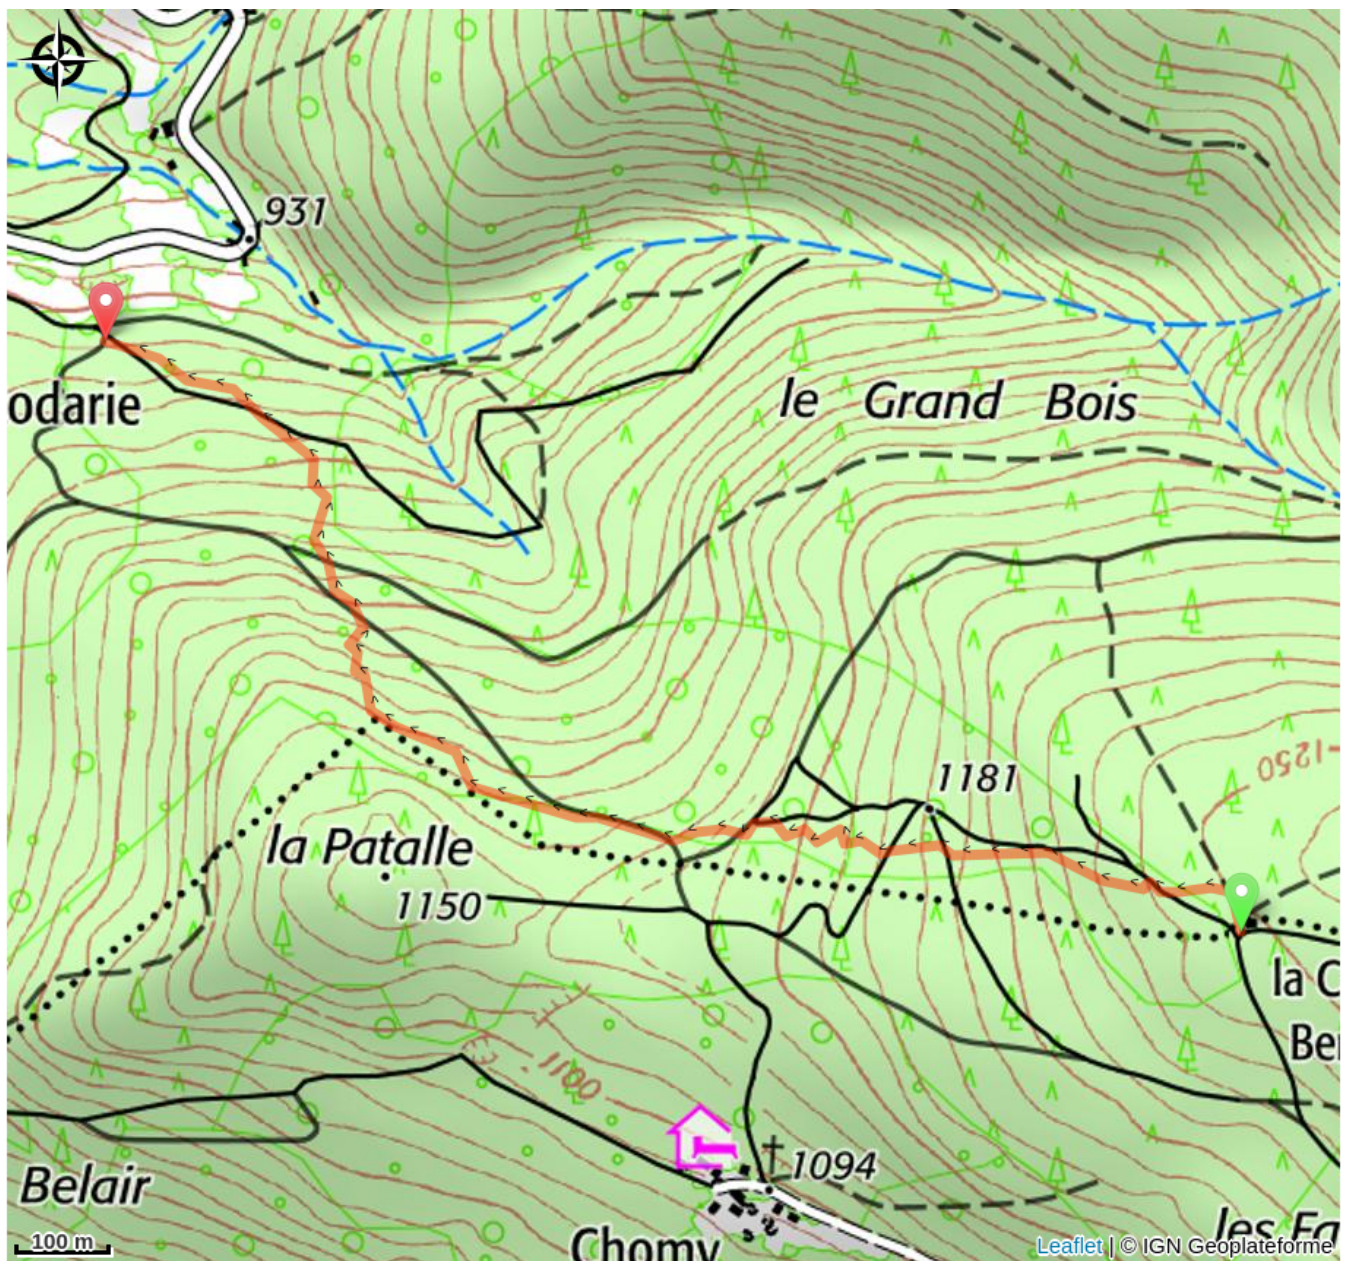

Sur votre chemin...