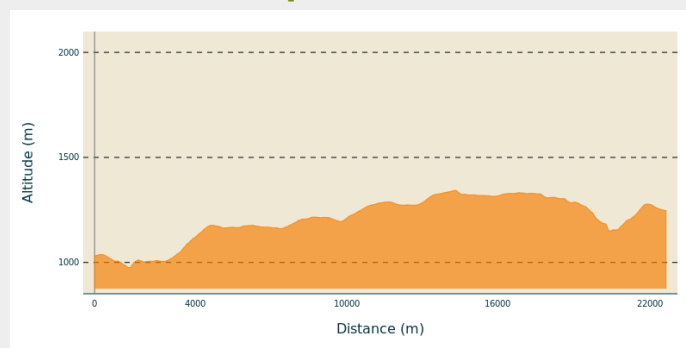

Étape Col de Chemintrand - Jas du Mas

Ambert Livradois-Forez - Baffie

(CDTE)

Infos pratiques

Pratique : Équestre

Durée : 1 jour

Longueur : 22.6 km

Dénivelé positif : 618 m

Difficulté : Moyen

Type : Itinérance

Itinéraire

Départ : Col de Chemintrand

Arrivée : Jas du Mas

Communes : 1. Baffie

2. Églisolles

3. Grandrif

4. Saint-Anthème

Profil altimétrique

Altitude min 975 m Altitude max 1343 m

Sur votre chemin...

Toutes les infos pratiques