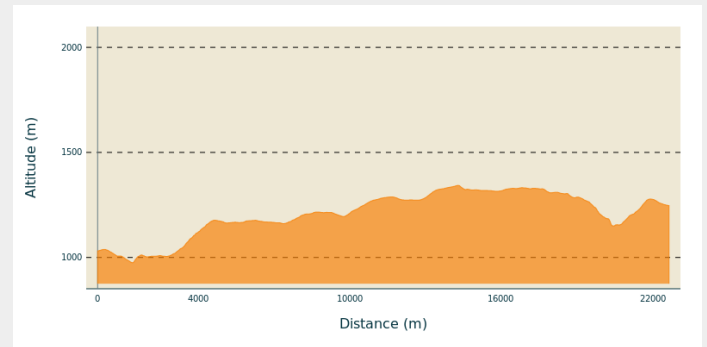

Étape Col de Chemintrand - Jas du Mas

Ambert Livradois-Forez

(CDTE)

Infos pratiques

Pratique : Équestre

Durée : 1 jour

Longueur : 22.7 km

Dénivelé positif : 618 m

Difficulté : Moyen

Type : Itinérance

Itinéraire

Départ : Col de Chemintrand

Arrivée : Jas du Mas

Communes : 1. Baffie

2. Églisolles

3. Grandrif

4. Saint-Anthème

Profil altimétrique

Altitude min 975 m Altitude max 1343 m

Sur votre chemin...

Toutes les infos pratiques