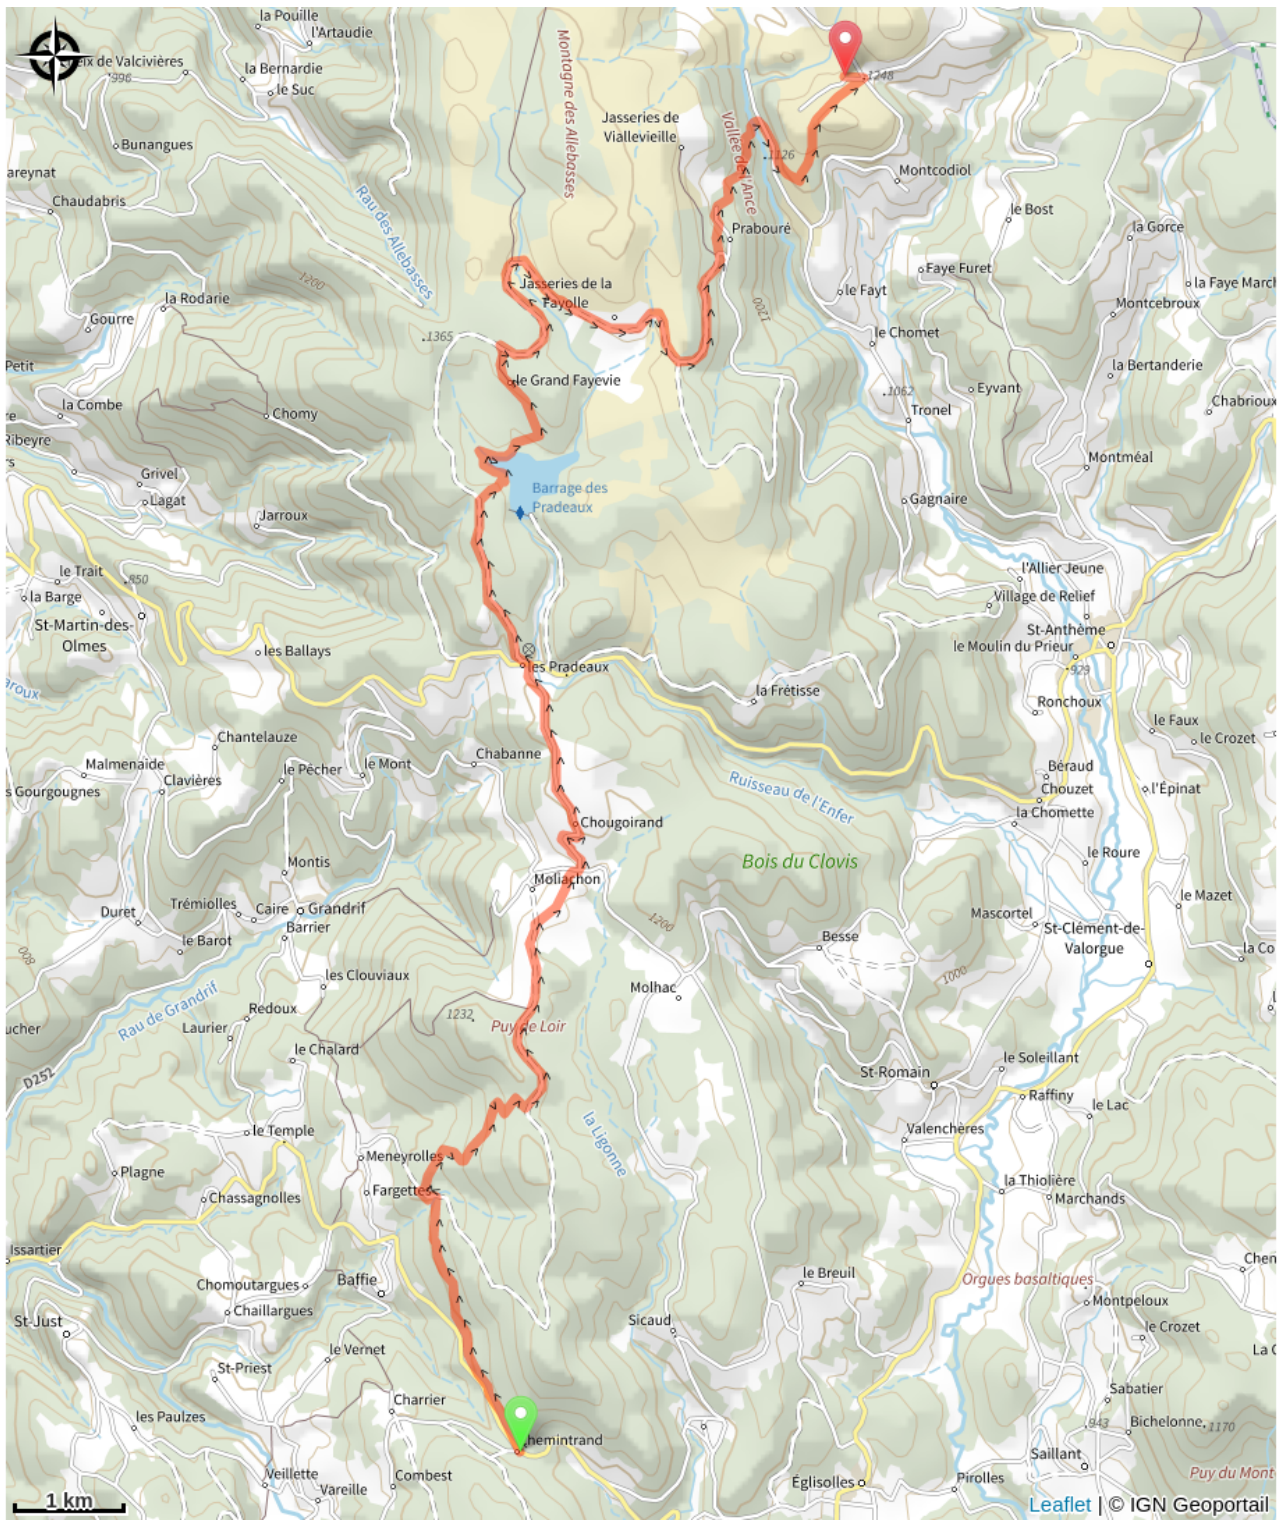

Étape Col de Chemintrand - Jas du Mas

Ambert Livradois-Forez - Baffie

(CDTE)

Infos pratiques

Pratique : Équestre

Durée : 1 jour

Longueur : 22.6 km

Dénivelé positif : 618 m

Difficulté : Moyen

Type : Itinérance

Itinéraire

Départ : Col de Chemintrand

Arrivée : Jas du Mas

Communes : 1. Baffie

2. Églisolles

3. Grandrif

4. Saint-Anthème

Profil altimétrique

Altitude min 975 m Altitude max 1343 m

Sur votre chemin...

Toutes les infos pratiques