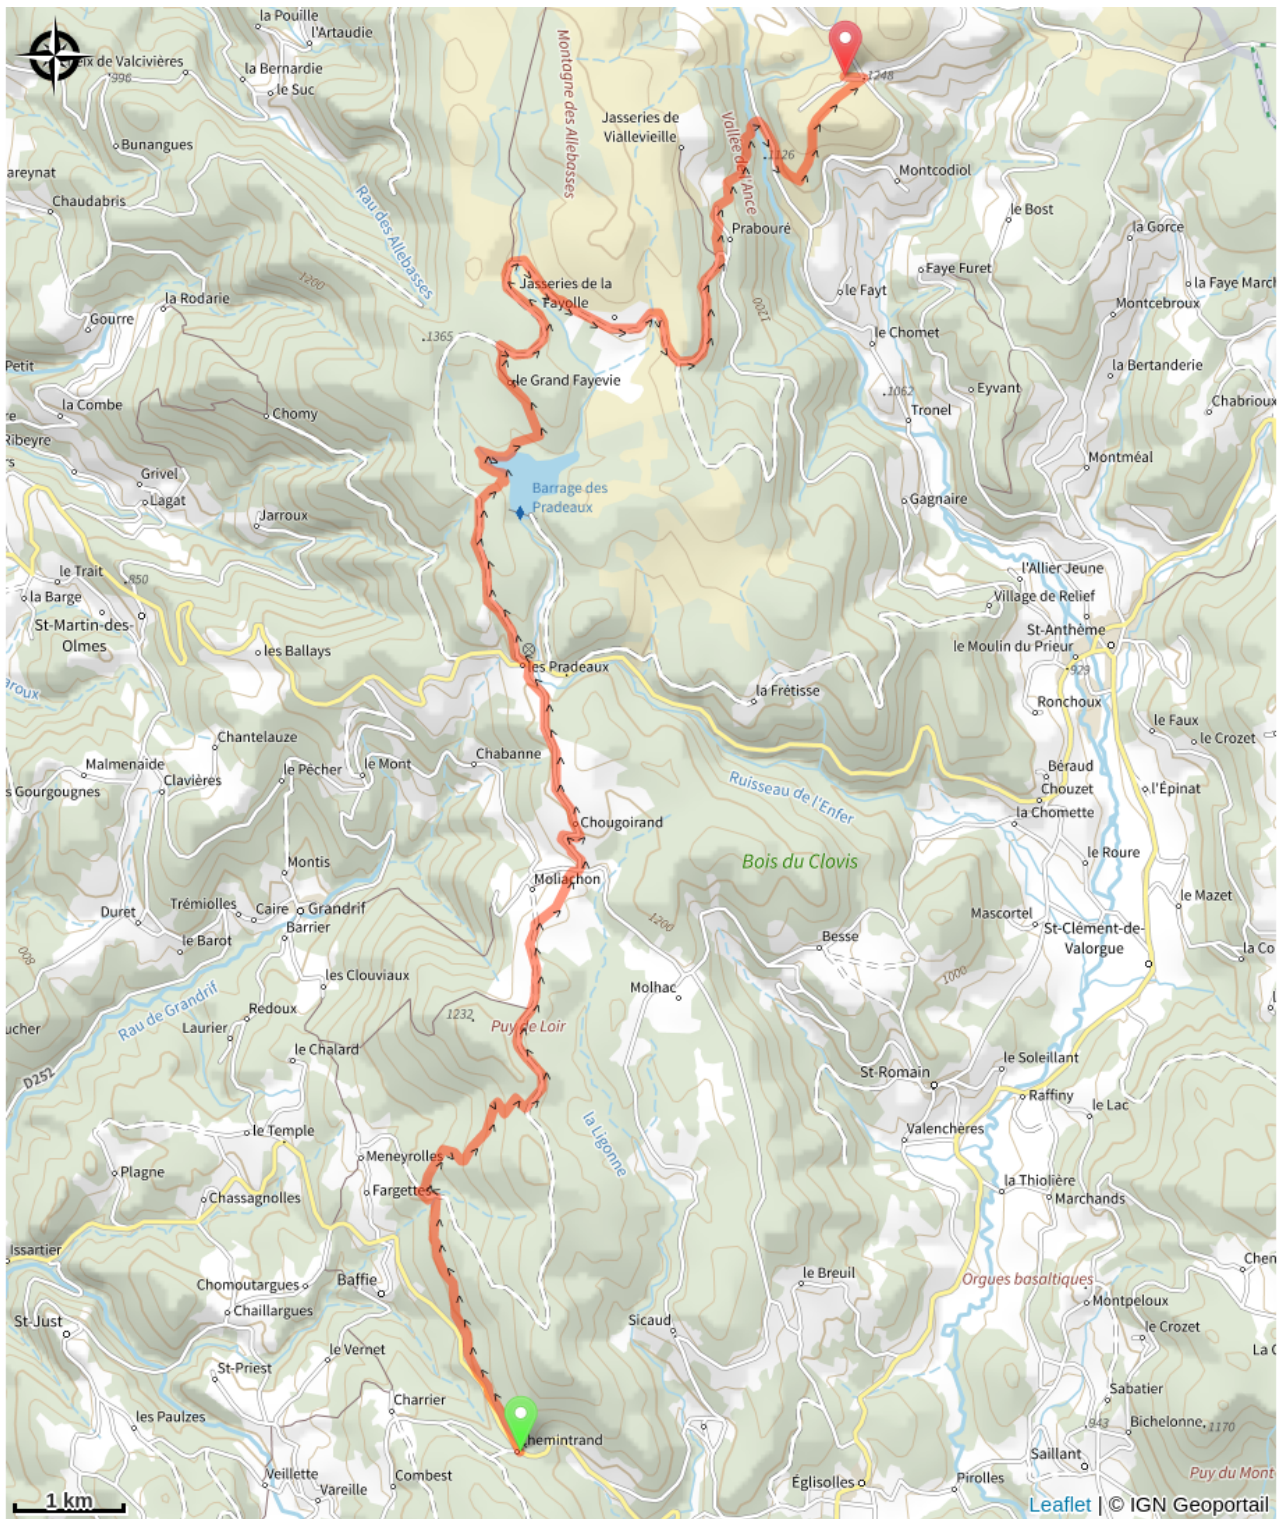

Étape Col de Chemintrand - Jas du Mas

Ambert Livradois-Forez

(CDTE)

Infos pratiques

Pratique : Équestre

Durée : 1 jour

Longueur : 22.7 km

Dénivelé positif : 618 m

Difficulté : Moyen

Type : Itinérance

Itinéraire

Départ : Col de Chemintrand

Arrivée : Jas du Mas

Communes : 1. Baffie

2. Églisolles

3. Grandrif

4. Saint-Anthème

Profil altimétrique

Altitude min 975 m Altitude max 1343 m

Sur votre chemin...

Toutes les infos pratiques