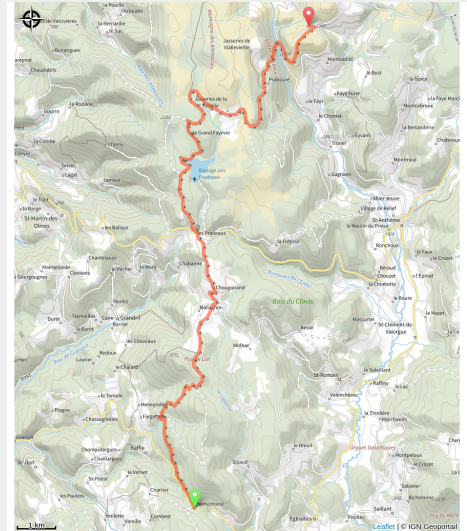

Étape Col de Chemintrand - Jas du Mas

Ambert Livradois-Forez - Baffie

(CDTE)

Infos pratiques

Pratique : Équestre

Durée : 1 jour

Longueur : 22.6 km

Dénivelé positif : 618 m

Difficulté : Moyen

Type : Itinérance

Itinéraire

Départ : Col de Chemintrand

Arrivée : Jas du Mas

Communes : 1. Baffie

2. Églisolles

3. Grandrif

4. Saint-Anthème

Profil altimétrique

Altitude min 975 m Altitude max 1343 m

Sur votre chemin...

Toutes les infos pratiques