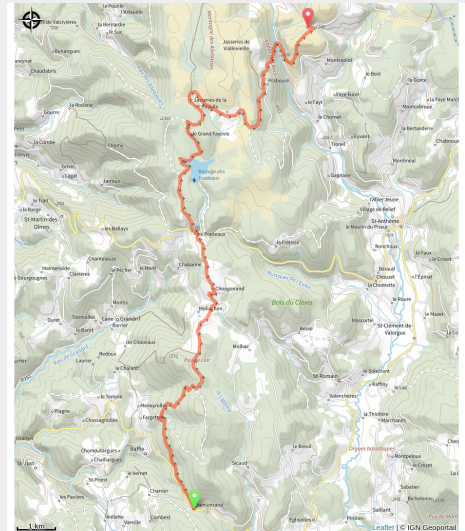

Étape Col de Chemintrand - Jas du Mas

Ambert Livradois-Forez

(CDTE)

Infos pratiques

Pratique : Équestre

Durée : 1 jour

Longueur : 22.7 km

Dénivelé positif : 618 m

Difficulté : Moyen

Type : Itinérance

Itinéraire

Départ : Col de Chemintrand

Arrivée : Jas du Mas

Communes : 1. Baffie

2. Églisolles

3. Grandrif

4. Saint-Anthème

Profil altimétrique

Altitude min 975 m Altitude max 1343 m

Sur votre chemin...

Toutes les infos pratiques