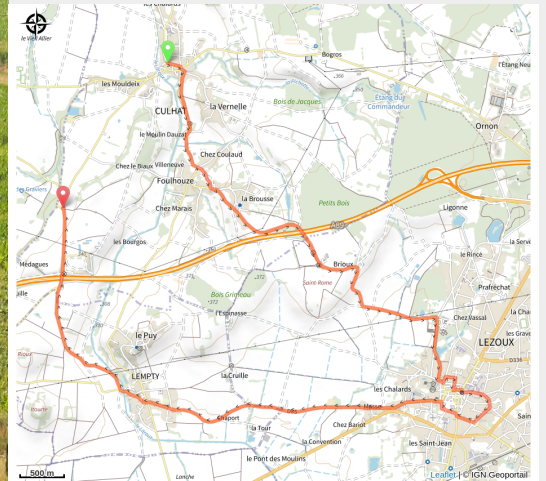

# Variante Lezoux

Entre Dore et Allier - Culhat

Vue sur Lezoux (Denis Grudet)

## Infos pratiques

Pratique : Vélo

Durée : 1 h

Longueur : 14.5 km

Dénivelé positif : 131 m

Difficulté : Facile

Type : Itinérance

# Itinéraire

**Départ** : Culhat

**Arrivée** : Lempty

**Balisage** : 🚲 signalétique routière

**Communes** : 1. Culhat

2. Lezoux

3. Lempty