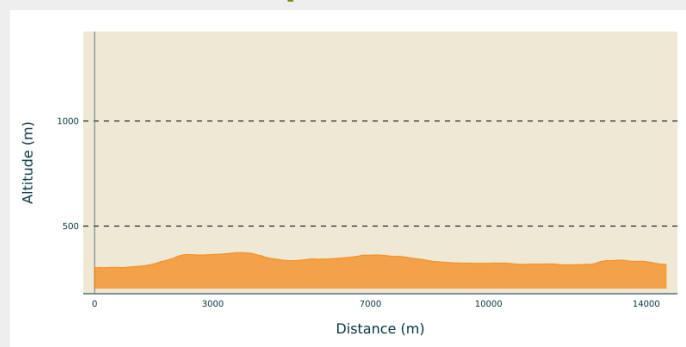

## Infos pratiques

Pratique : Vélo

Durée : 1 h

Longueur : 14.5 km

Dénivelé positif : 131 m

Difficulté : Facile

Type : Itinérance

# Itinéraire

**Départ** : Culhat

**Arrivée** : Lempty

**Balisage** : 🚲 signalétique routière

**Communes** : 1. Culhat

2. Lezoux

3. Lempty

## Profil altimétrique

Altitude min 302 m Altitude max 374 m