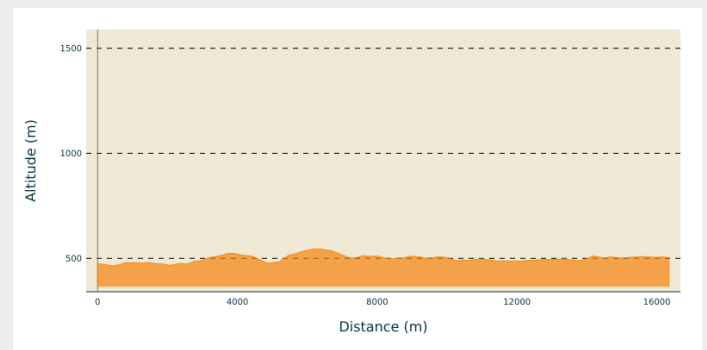

## Infos pratiques

---

Pratique : Vélo

---

Durée : 1 h

---

Longueur : 16.4 km

---

Dénivelé positif : 227 m

---

Difficulté : Difficile

---

Type : Itinérance

# Itinéraire

**Départ** : Lavoûte-Chilhac

**Arrivée** : Langeac

**Balisage** : 🚲 signalétique routière

## Profil altimétrique

Altitude min 465 m Altitude max 545 m