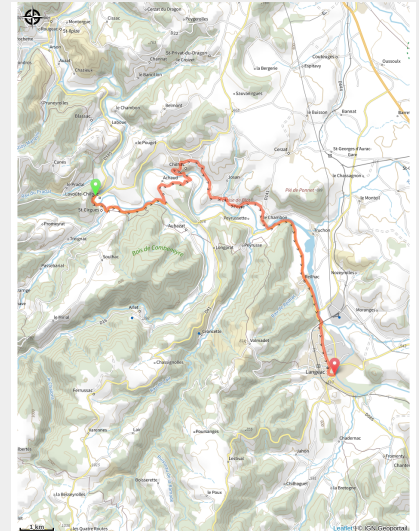

# Lavoûte-Chilhac à Langeac

Dénivelé positif : 227 m

---

Difficulté : Difficile

---

Type : Itinérance

# Itinéraire

**Départ** : Lavoûte-Chilhac

**Arrivée** : Langeac

**Balisage** : 🚲 signalétique routière

## Profil altimétrique

Altitude min 465 m Altitude max 545 m