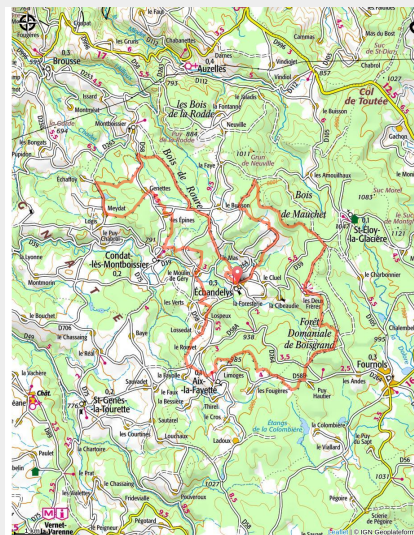

Circuit n°42 La Panoramique

Ambert Livradois-Forez - Échandelys

chemin (MDT LF)

Secteur Échandelys

Infos pratiques

Pratique : VTT

Durée : 4 h

Longueur : 37.2 km

Dénivelé positif : 688 m

Difficulté : Difficile

Type : Boucle

Itinéraire

Départ : Échandelys

Arrivée : Échandelys

Balisage : ► Balisage VTT

Communes : 1. Échandelys

2. Condat-lès-Montboissier

3. Brousse

4. Aix-la-Fayette

5. Fournols

6. Saint-Éloy-la-Glacière

Profil altimétrique

Altitude min 796 m Altitude max 1090 m

Étapes :

1. Liaison St-Germain-l'Herm - Échandelys
4.7 km / 34 m D+ / 30 min

Sur votre chemin...

Toutes les infos pratiques

Lieux de renseignement

Espace VTT FFC Ambert Livradois-Forez

15 rue du 11 novembre, 63600 Ambert