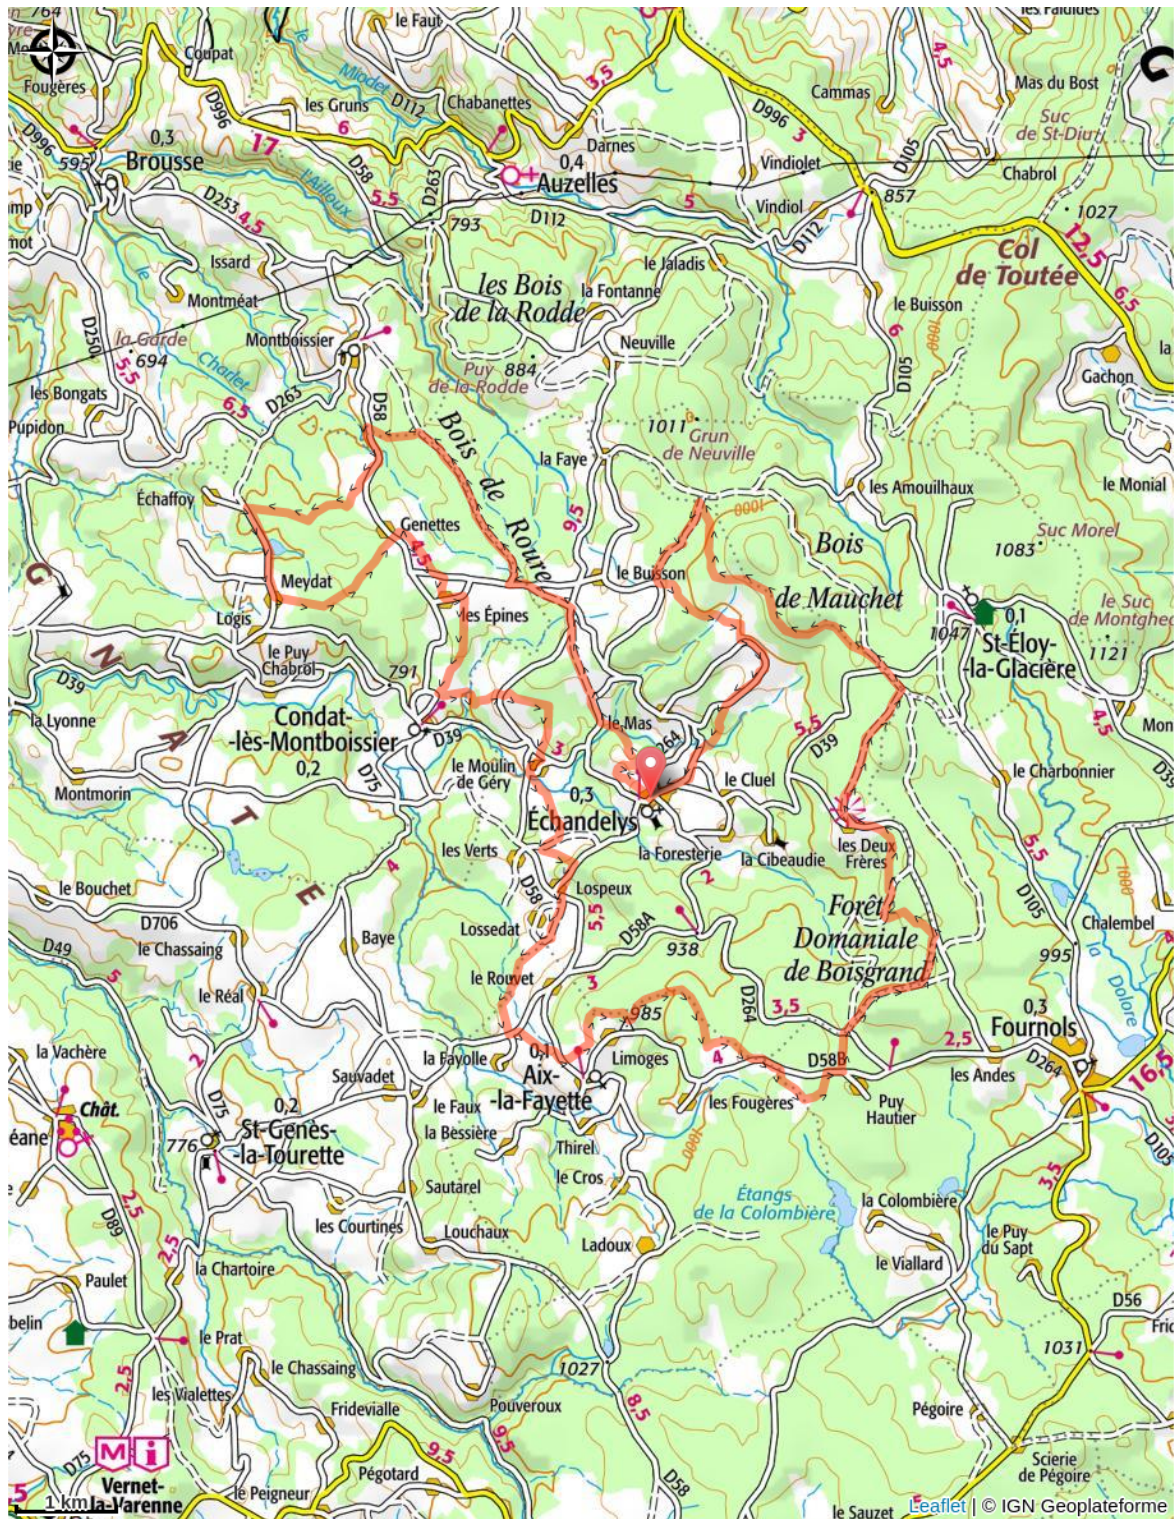

Circuit n°42 La Panoramique

Ambert Livradois-Forez - Échandelys

chemin (MDT LF)

Secteur Échandelys

Infos pratiques

Pratique : VTT

Durée : 4 h

Longueur : 37.2 km

Dénivelé positif : 688 m

Difficulté : Difficile

Type : Boucle

Itinéraire

Départ : Échandelys

Arrivée : Échandelys

Balisage : ► Balisage VTT

Communes : 1. Échandelys

2. Condat-lès-Montboissier

3. Brousse

4. Aix-la-Fayette

5. Fournols

6. Saint-Éloy-la-Glacière

Profil altimétrique

Altitude min 796 m Altitude max 1090 m

Étapes :

1. Liaison St-Germain-l'Herm - Échandelys
4.7 km / 34 m D+ / 30 min

Sur votre chemin...

Toutes les infos pratiques

Lieux de renseignement

Espace VTT FFC Ambert Livradois-Forez

15 rue du 11 novembre, 63600 Ambert