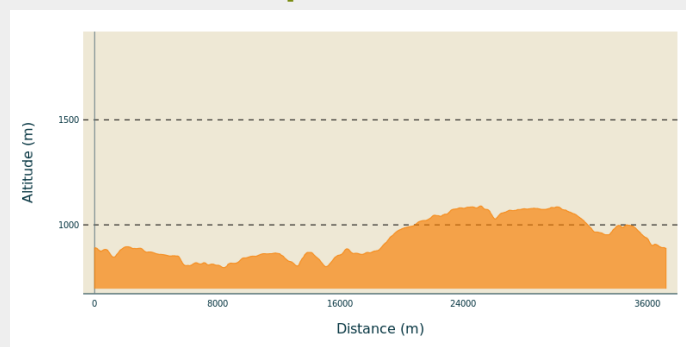

Circuit n°42 La Panoramique

Ambert Livradois-Forez - Échandelys

chemin (MDT LF)

Secteur Échandelys

Infos pratiques

Pratique : VTT

Durée : 4 h

Longueur : 37.2 km

Dénivelé positif : 688 m

Difficulté : Difficile

Type : Boucle

Itinéraire

Départ : Échandelys

Arrivée : Échandelys

Balisage : ► Balisage VTT

Communes : 1. Échandelys

2. Condat-lès-Montboissier

3. Brousse

4. Aix-la-Fayette

5. Fournols

6. Saint-Éloy-la-Glacière

Profil altimétrique

Altitude min 796 m Altitude max 1090 m

Étapes :

1. Liaison St-Germain-l'Herm - Échandelys
4.7 km / 34 m D+ / 30 min

Sur votre chemin...

Toutes les infos pratiques

Lieux de renseignement

Espace VTT FFC Ambert Livradois-Forez

15 rue du 11 novembre, 63600 Ambert