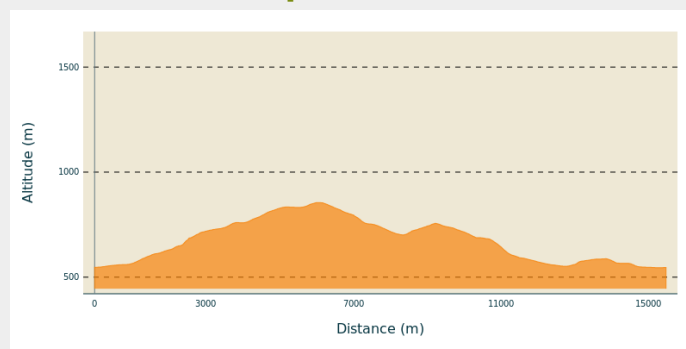

Circuit n°26 Les villages de Marsac

Ambert Livradois-Forez - Marsac-en-Livradois

chemin (MDT LF)

Infos pratiques

Pratique : VTT

Durée : 2 h

Longueur : 15.5 km

Dénivelé positif : 403 m

Difficulté : Difficile

Type : Boucle

Itinéraire

Départ : Marsac-en-Livradois (passage à niveau)

Arrivée : Marsac-en-Livradois (passage à niveau)

Balisage : ▶ Balisage VTT

Communes : 1. Marsac-en-Livradois

Profil altimétrique

Altitude min 545 m Altitude max 855 m

Sur votre chemin...

Toutes les infos pratiques

Lieux de renseignement

Espace VTT FFC Ambert Livradois-Forez

15 rue du 11 novembre, 63600 Ambert

arnaud.poire@ambertlivradoisforez.fr