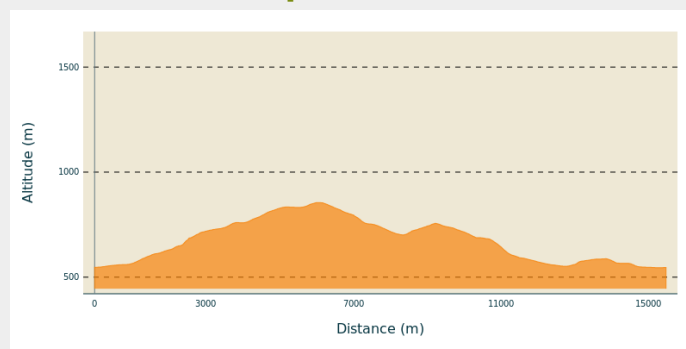

## Infos pratiques

Pratique : VTT

Durée : 2 h

Longueur : 15.5 km

Dénivelé positif : 403 m

Difficulté : Difficile

Type : Boucle

# Itinéraire

**Départ** : Marsac-en-Livradois (passage à niveau)

**Arrivée** : Marsac-en-Livradois (passage à niveau)

**Balisage** : ▶ Balisage VTT

**Communes** : 1. Marsac-en-Livradois

## Profil altimétrique

Altitude min 545 m Altitude max 855 m