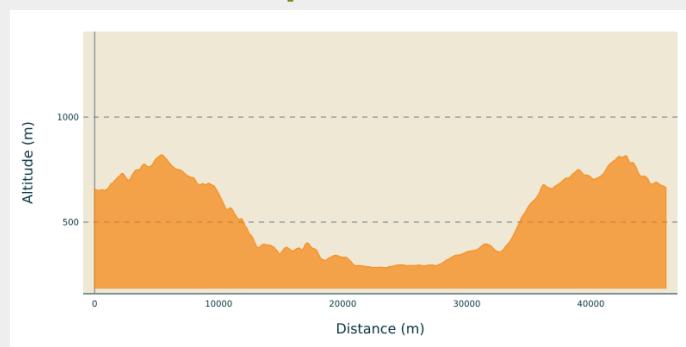

## Infos pratiques

Pratique : VTT

Durée : 4 h 30

Longueur : 46.1 km

Dénivelé positif : 1027 m

Difficulté : Très difficile

Type : Boucle

# Itinéraire

**Départ** : Saint-Rémy-sur-Durolle (plan d'eau)

**Arrivée** : Saint-Rémy-sur-Durolle (plan d'eau)

**Balisage** : ► Balisage VTT

**Communes** : 1. Saint-Rémy-sur-Durolle

2. Thiers

3. Dorat

4. Paslières

5. Saint-Victor-Montvianeix

6. Palladuc

## Profil altimétrique

Altitude min 283 m Altitude max 820 m