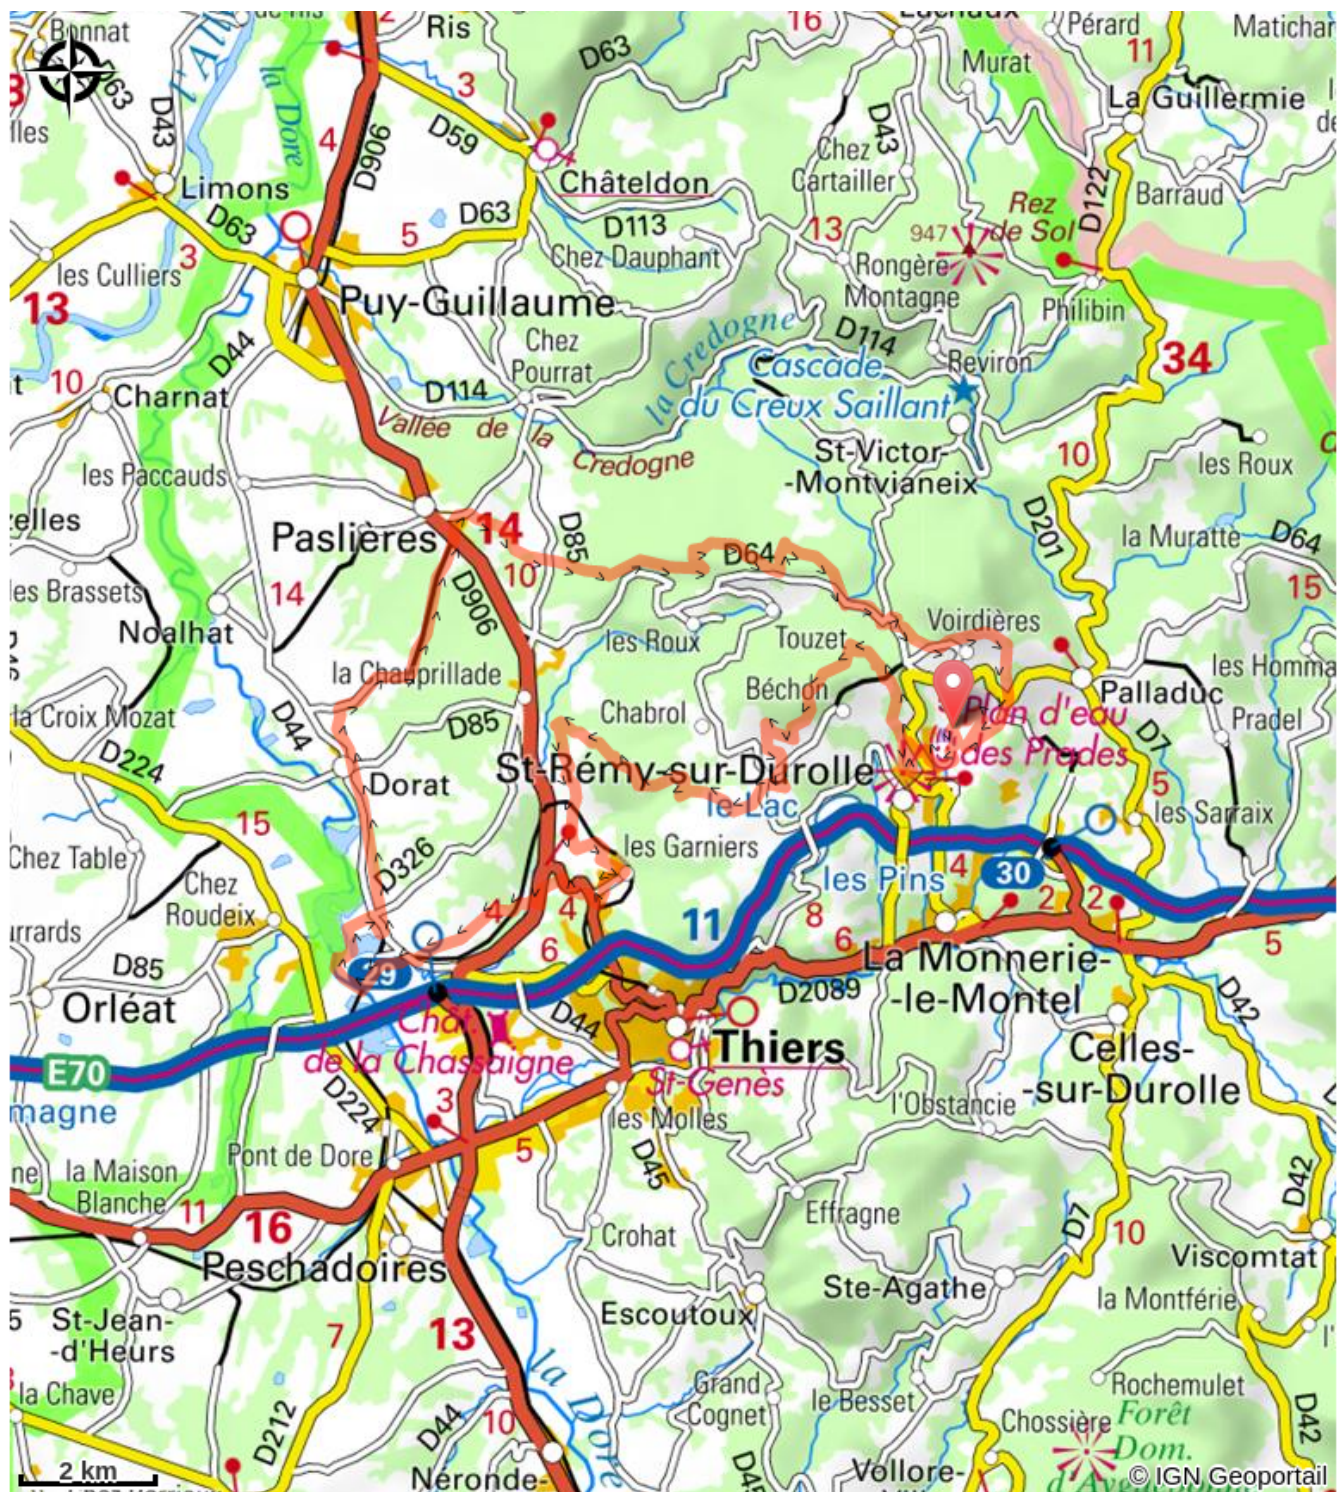

Sur votre chemin...