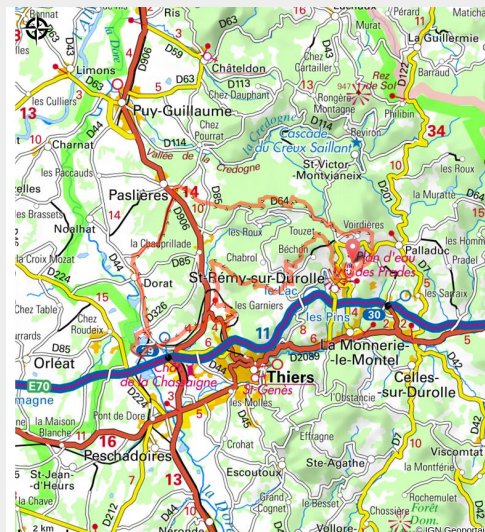

# Montvianeix 2 (circuit n°48)

Thiers Dore et Montagne - Saint-Rémy-sur-Durolle

Vue sur Saint-Remy-sur-Durolle (Centre VTT Bois Noirs)

## Infos pratiques

Pratique : VTT

Durée : 4 h 30

Longueur : 46.1 km

Dénivelé positif : 1027 m

Difficulté : Très difficile

Type : Boucle

# Itinéraire

**Départ** : Saint-Rémy-sur-Durolle (plan d'eau)

**Arrivée** : Saint-Rémy-sur-Durolle (plan d'eau)

**Balisage** : ► Balisage VTT

**Communes** : 1. Saint-Rémy-sur-Durolle

2. Thiers

3. Dorat

4. Paslières

5. Saint-Victor-Montvianeix

6. Palladuc