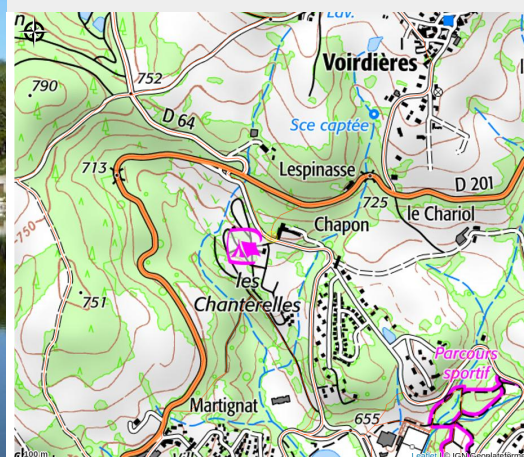

Camping Paradis les Chanterelles

Thiers Dore et Montagne

Crédit photo : Lac de Saint Remy sur Durolle (Camping les Chanterelles)

Le Camping Paradis les Chanterelles, vous accueille au sein du Parc naturel régional du Livradois Forez. Il est idéalement situé pour découvrir l'Auvergne.

Infos pratiques

Catégorie : Hébergements

Description

Le Camping Paradis Les Chanterelles, doté de larges espaces verts et d'emplacements en terrasse, propose également des chalets bois et bungalows toilés en location de vacances, dont 2 tentes-lodges sur pilotis.

Situé à proximité du lac de Saint-Rémy-sur-Durolle, le camping est idéalement situé pour profiter de la station de tourisme avec ses loisirs aquatiques, et des espaces naturels dont regorge le Parc naturel régional du Livradois Forez.