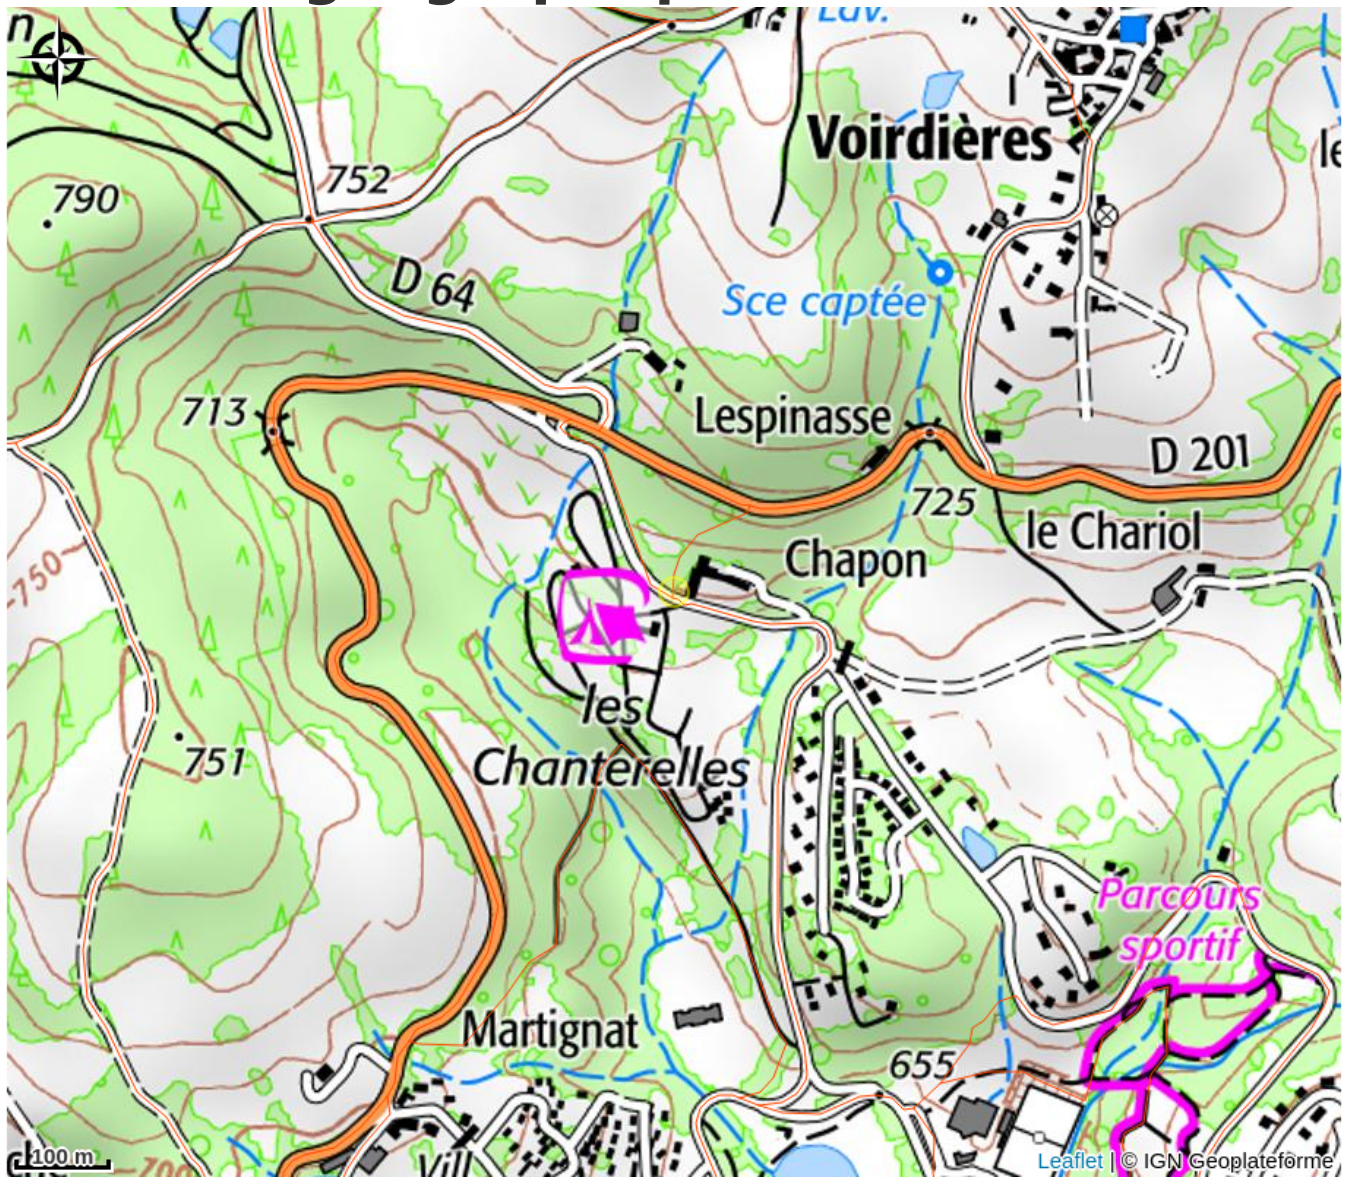

Situation géographique