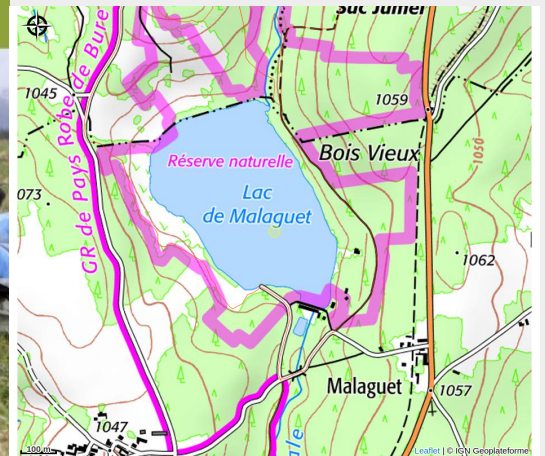

Balade "photographie au lac"

Crédit photo : Balade nature "photographie au lac"_Monlet (Parc naturel régional Livradois Forez)

Infos pratiques

Catégorie : Rando accompagnée

Au fil d'une matinée nous vous proposons de venir découvrir la nature de Malaguet sous l'angle photographique. Nous aborderons les techniques de cadrage et profondeurs de champs en macro et paysage. Venez avec vos appareils, on vous attend !