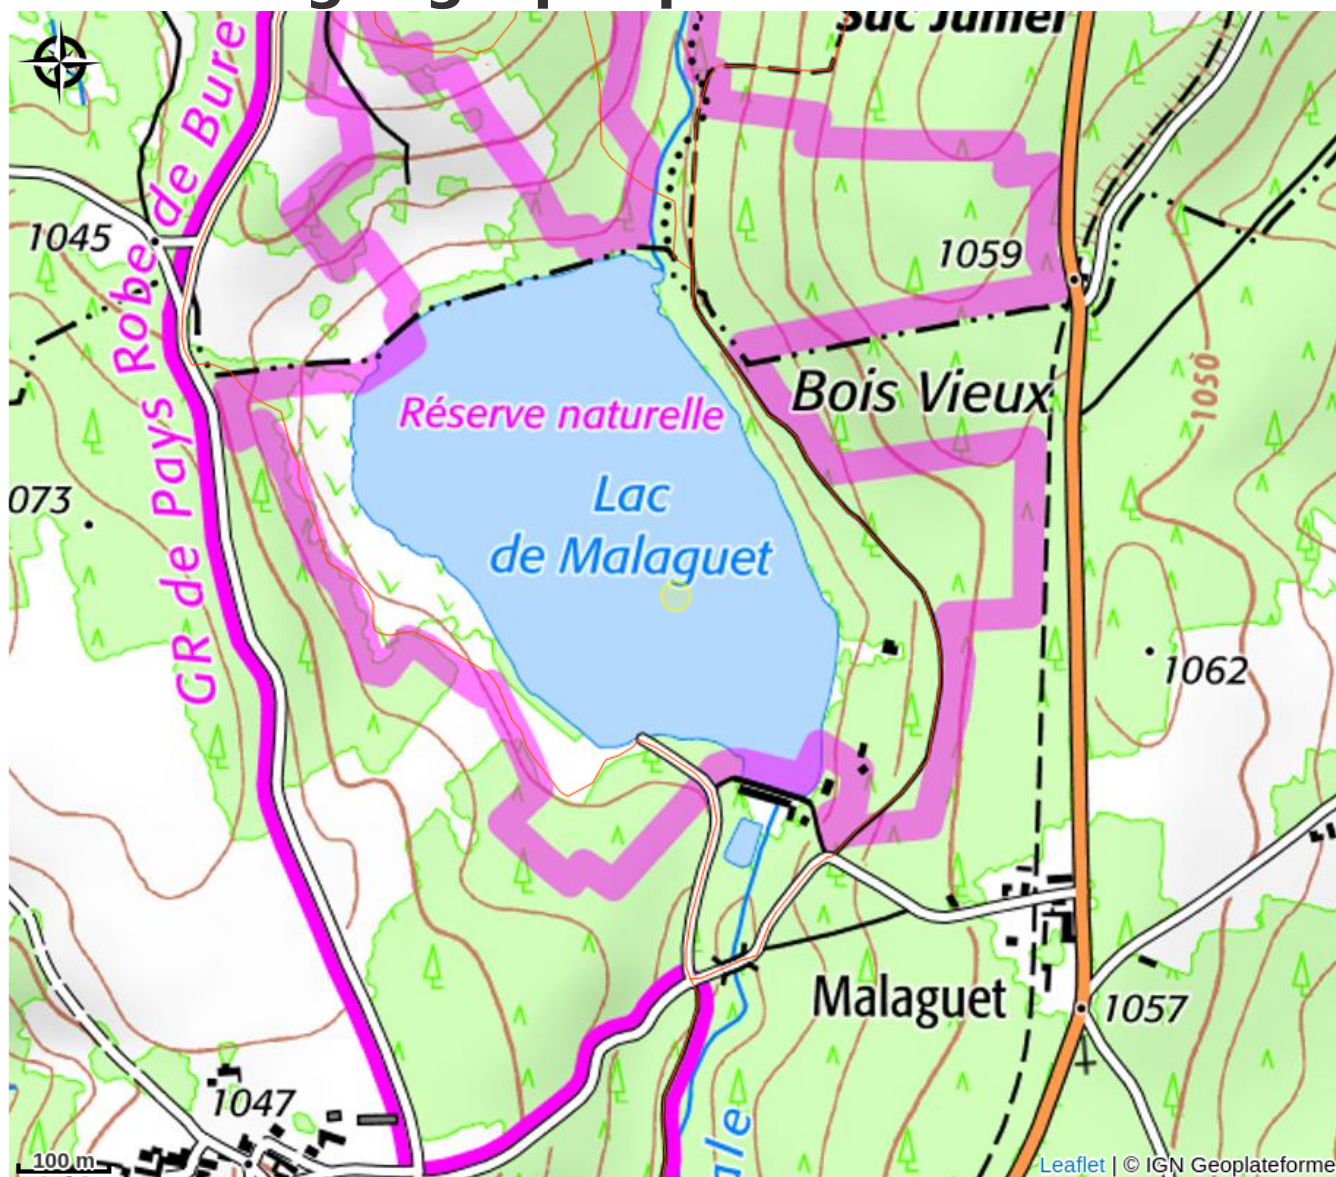

Balade "photographie au lac"

Crédit photo : Balade nature "photographie au lac"_Monlet (Parc naturel régional Livradois Forez)

Infos pratiques

Catégorie : Rando accompagnée

Au fil d'une matinée nous vous proposons de venir découvrir la nature de Malaguet sous l'angle photographique. Nous aborderons les techniques de cadrage et profondeurs de champs en macro et paysage. Venez avec vos appareils, on vous attend !

Description

Animation gratuite sur réservation auprès de l'Office du tourisme de La Chaise-Dieu au 04 71 00 01 16 ou par mail : lachaisedieutourisme@lepuyenvelay.fr

Apporter vos appareils photos ou vos téléphones pour immortaliser les espèces et les habitats

Ouvert à tous le monde

Rendez-vous au parking du lac

Situation géographique

Toutes les infos pratiques

Informations pratiques

Ouverture:

Samedi 30 mai 2026 à partir de 9h30.

Tarifs: