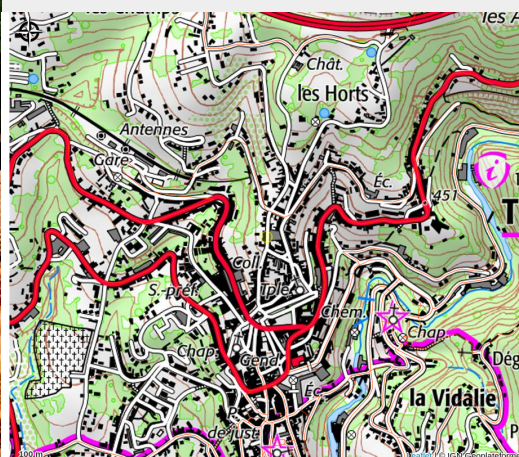

Gîte 2 personnes - Jungle Room

Thiers Dore et Montagne

Crédit photo : Plateau formule Roi de la jungle (Emmanuelle Mure)

Venez profiter d'une parenthèse originale, enjouée et peut-être sauvage dans notre jungle room.