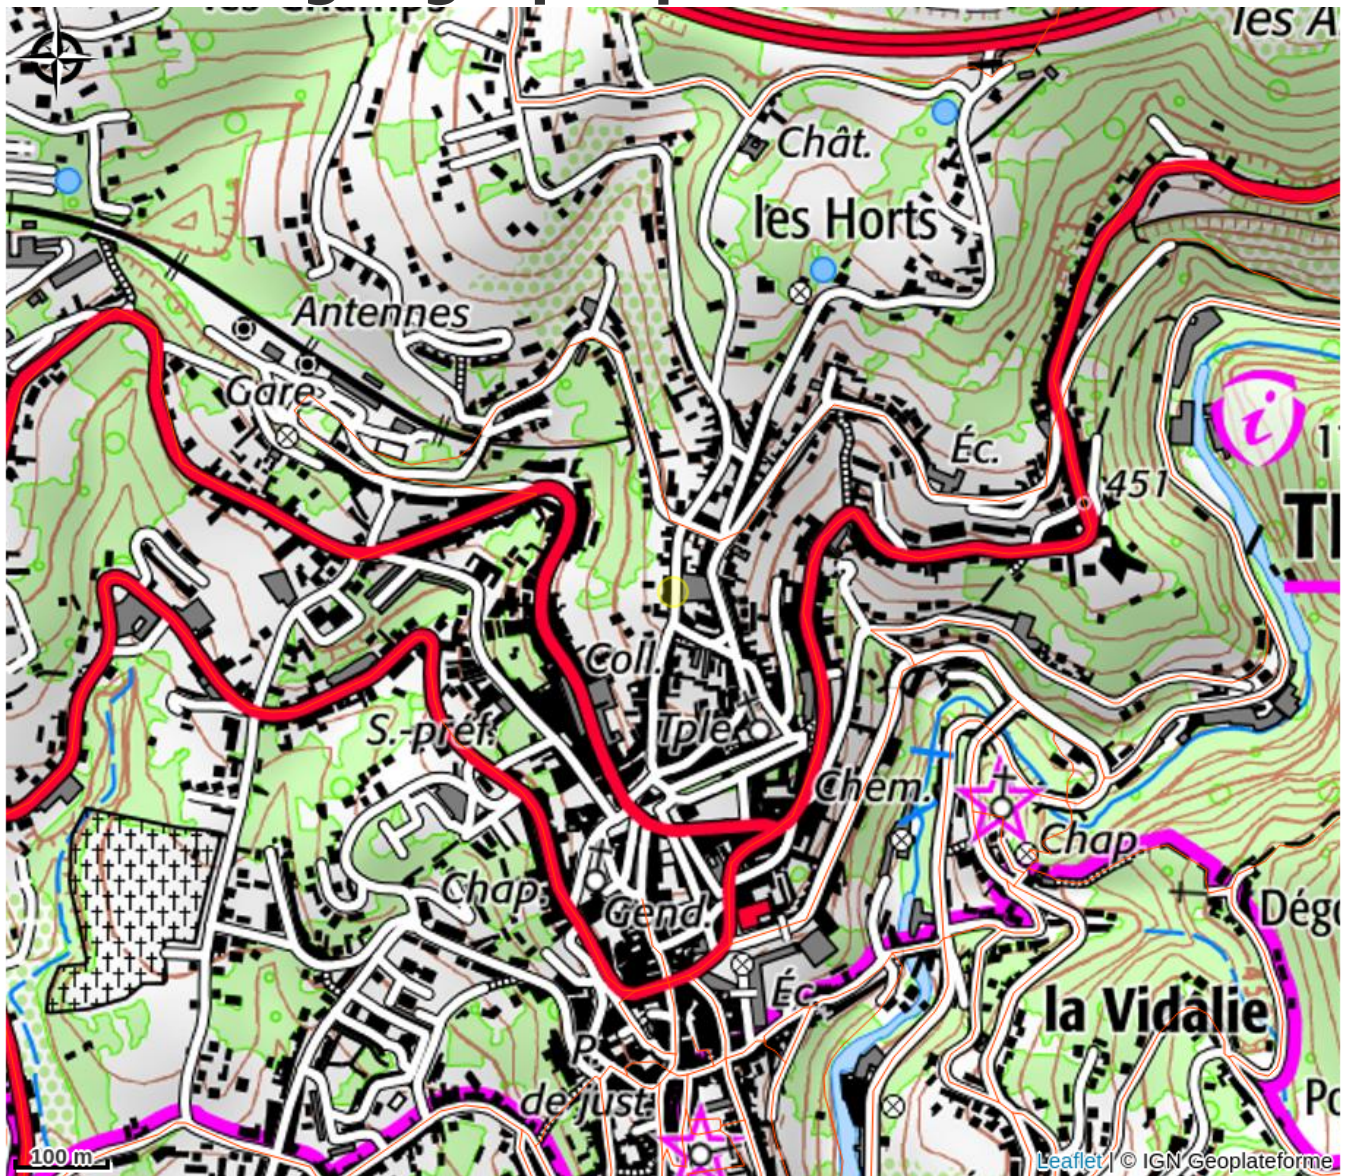

Welcome to the Jungle Room !

Situation géographique

Toutes les infos pratiques

Informations pratiques

Ouverture:

Du 01/01 au 31/12/2026 tous les jours.

Check-in tous les jours à partir de 16h.

Check-out tous les jours jusqu'à 12h.