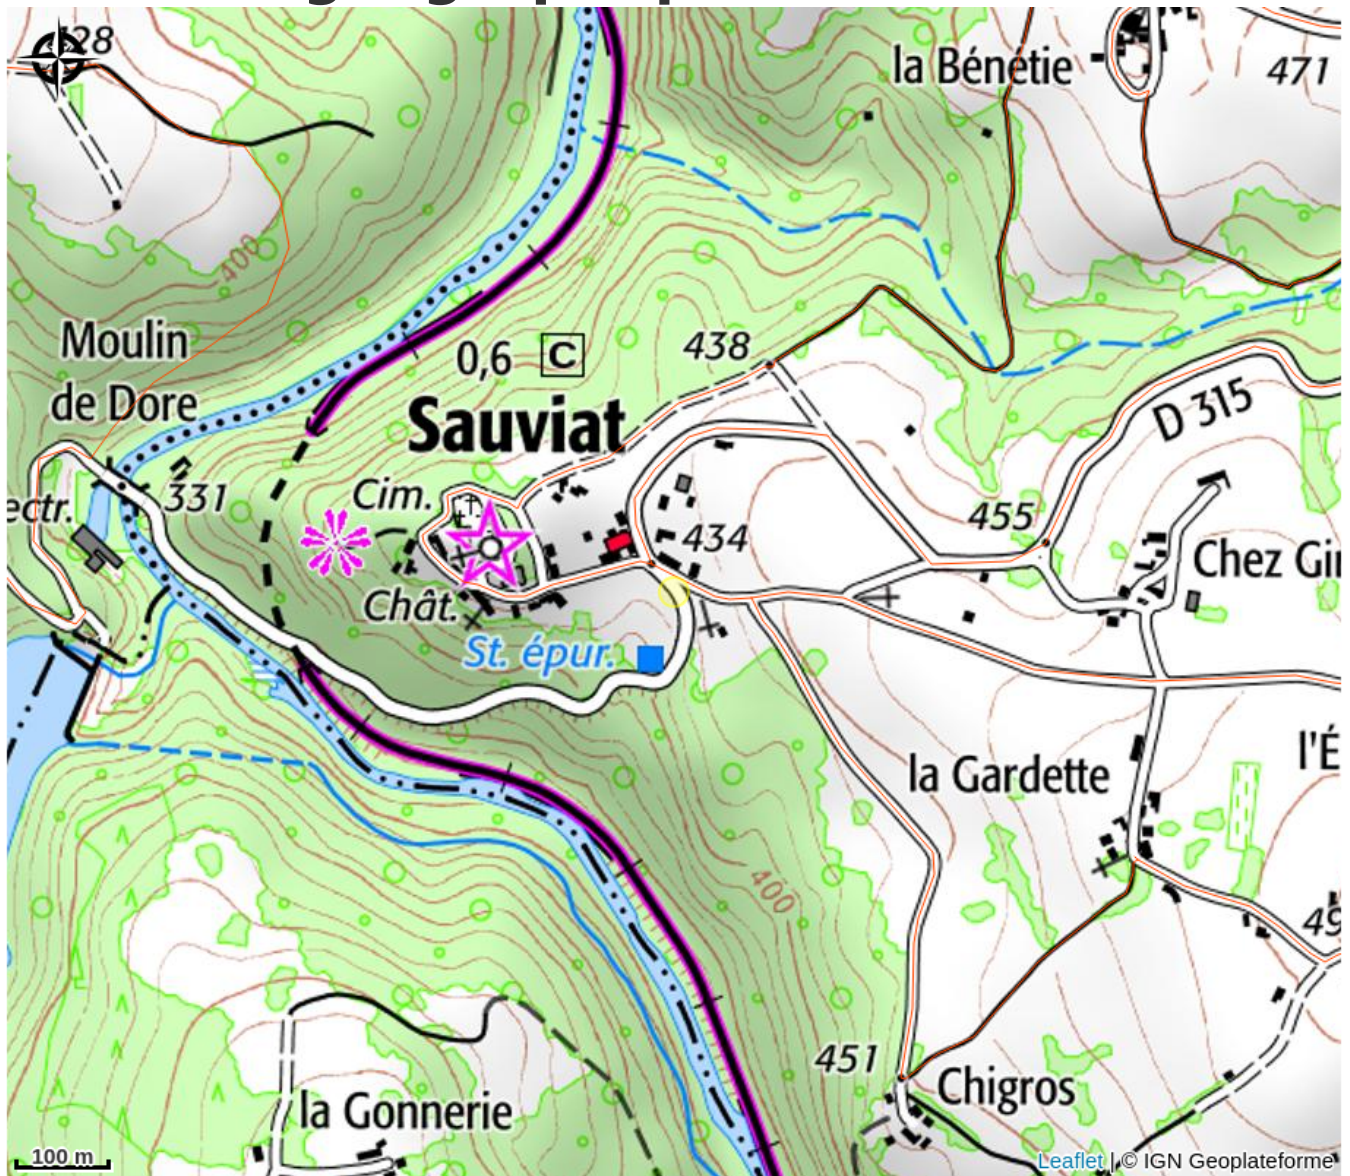

Mini-session Ptéridophytes

Thiers Dore et Montagne

Crédit photo : Mini-session Ptéridophytes_Sauviat

Mini-session exceptionnelle autour des Fougères et plantes alliées avec Michel Boudrie et Eric Mosnier.

Infos pratiques

Catégorie : Rando accompagnée

Description

La matinée et la moitié de l'après-midi seront consacrées au terrain avec l'exploration des vallées affluentes de la Dore, entre Sauviat et Olliergues, pour l'observation des nombreuses fougères, dont celles des groupes difficiles des Asplenium, des Dryopteris et des Polypodes, en sous-bois, le long de vallées encaissées ou sur des affleurements rocheux.

Situation géographique

Toutes les infos pratiques

Informations pratiques

Ouverture:

Du mardi 18 au mercredi 19 mars 2025.

Fiche mise à jour par Maison du Tourisme du Livradois-Forez le 04/03/2025

Contact

63120 Sauviat