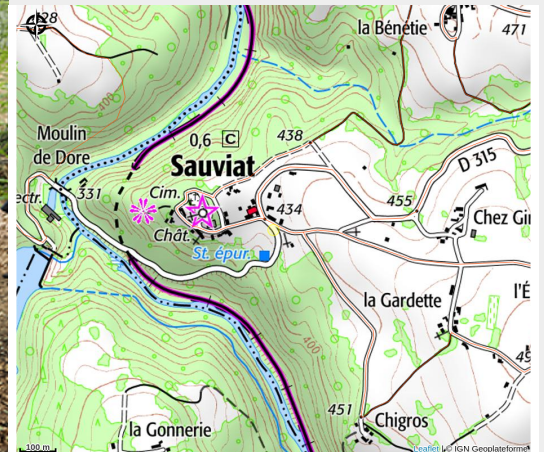

Mini-session Ptéridophytes

Thiers Dore et Montagne

Crédit photo : Mini-session Ptéridophytes_Sauviat

Mini-session exceptionnelle autour des Fougères et plantes alliées avec Michel Boudrie et Eric Mosnier.

Infos pratiques

Catégorie : Rando accompagnée

Description

La matinée et la moitié de l'après-midi seront consacrées au terrain avec l'exploration des vallées affluentes de la Dore, entre Sauviat et Olliergues, pour l'observation des nombreuses fougères, dont celles des groupes difficiles des Asplenium, des Dryopteris et des Polypodes, en sous-bois, le long de vallées encaissées ou sur des affleurements rocheux.