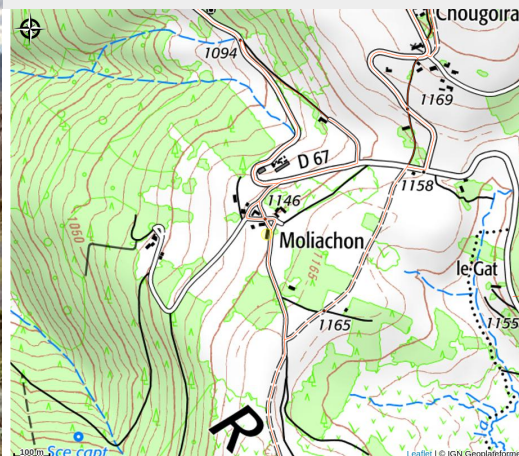

# Gîte de Moliachon

Ambert Livradois-Forez

Crédit photo : Vue extérieur (M. SOULIER)

*Gîte situé à 1140m, avec vue splendide sur la plaine d'Ambert et la chaîne des puys. Le calme absolu environnant vous permettra de vous reposer et de profiter de vos vacances pleinement. Nombreux chemins de randonnées au départ de la maison.*

# Situation géographique