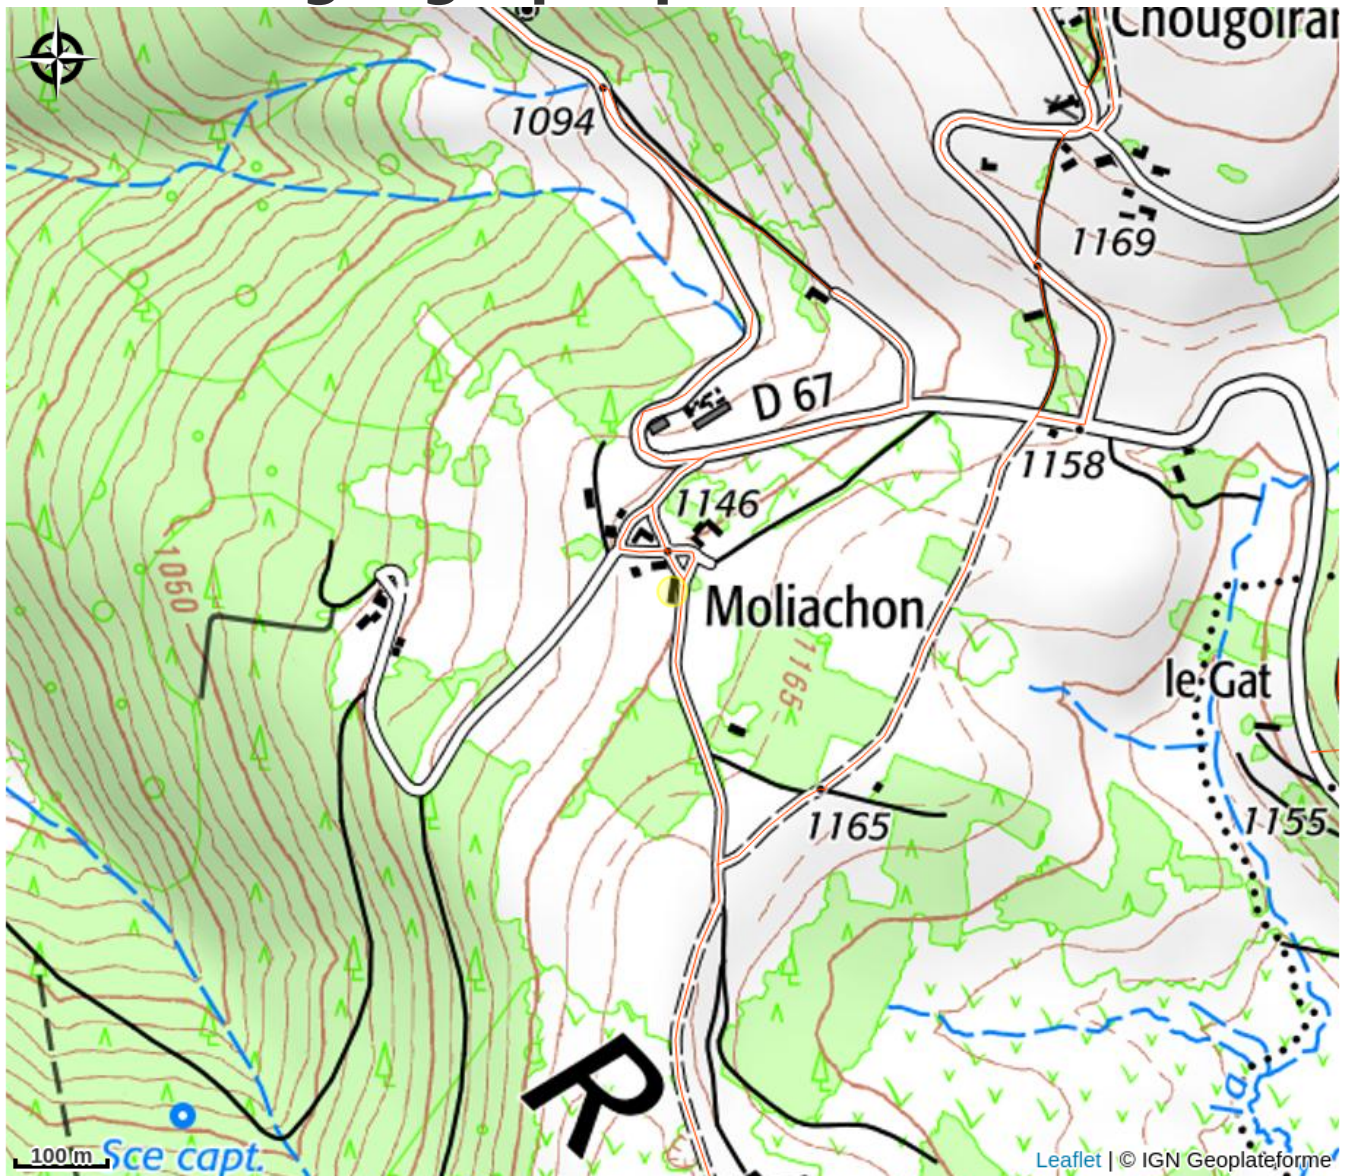

# Gîte de Moliachon

Ambert Livradois-Forez

Crédit photo : Vue extérieur (M. SOULIER)

*Gîte situé à 1140m, avec vue splendide sur la plaine d'Ambert et la chaîne des puys. Le calme absolu environnant vous permettra de vous reposer et de profiter de vos vacances pleinement. Nombreux chemins de randonnées au départ de la maison.*

# Situation géographique