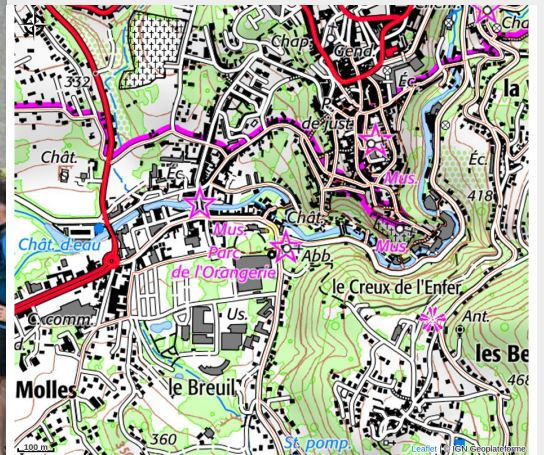

# Run patrimoine - Thiers

Thiers Dore et Montagne

Crédit photo : Run patrimoine - Thiers\_Thiers

Pour découvrir Thiers il faut descendre et monter, puis monter et descendre, c'est ce que vous propose cette visite patrimoniale qui vous mènera dans les pas des papetiers, couteliers et religieux qui ont façonné la ville.

## Infos pratiques

Catégorie : Rando accompagnée

Longueur : 10-12km / Dénivelé positif : 300-400

# Situation géographique