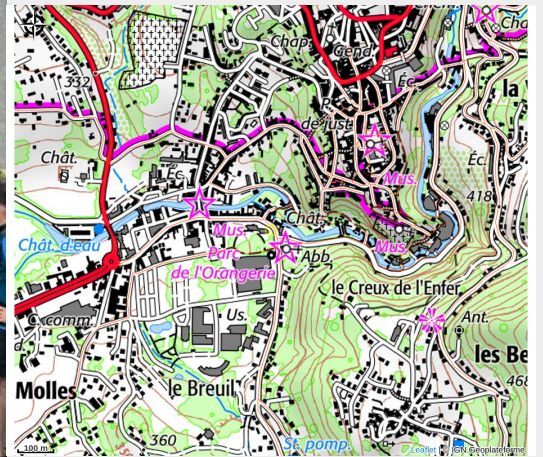

Run patrimoine - Thiers

Thiers Dore et Montagne

Crédit photo : Run patrimoine - Thiers_Thiers

Pour découvrir Thiers il faut descendre et monter, puis monter et descendre, c'est ce que vous propose cette visite patrimoniale qui vous mènera dans les pas des papetiers, couteliers et religieux qui ont façonné la ville.

Infos pratiques

Catégorie : Rando accompagnée

Description

Lors de cette sortie, le sport est mis à l'honneur car certaines légendes courent aussi !

Pratique du trail encadrée par un accompagnateur moyenne montagne et un guide conférencier, accessible à tous niveaux.

Longueur : 10-12km / Dénivelé positif : 300-400

Situation géographique

Toutes les infos pratiques

Informations pratiques

Ouverture:

Mardi 10 juin 2025 de 18h30 à 21h30.

Tarifs:

Tarif unique : 7 €.