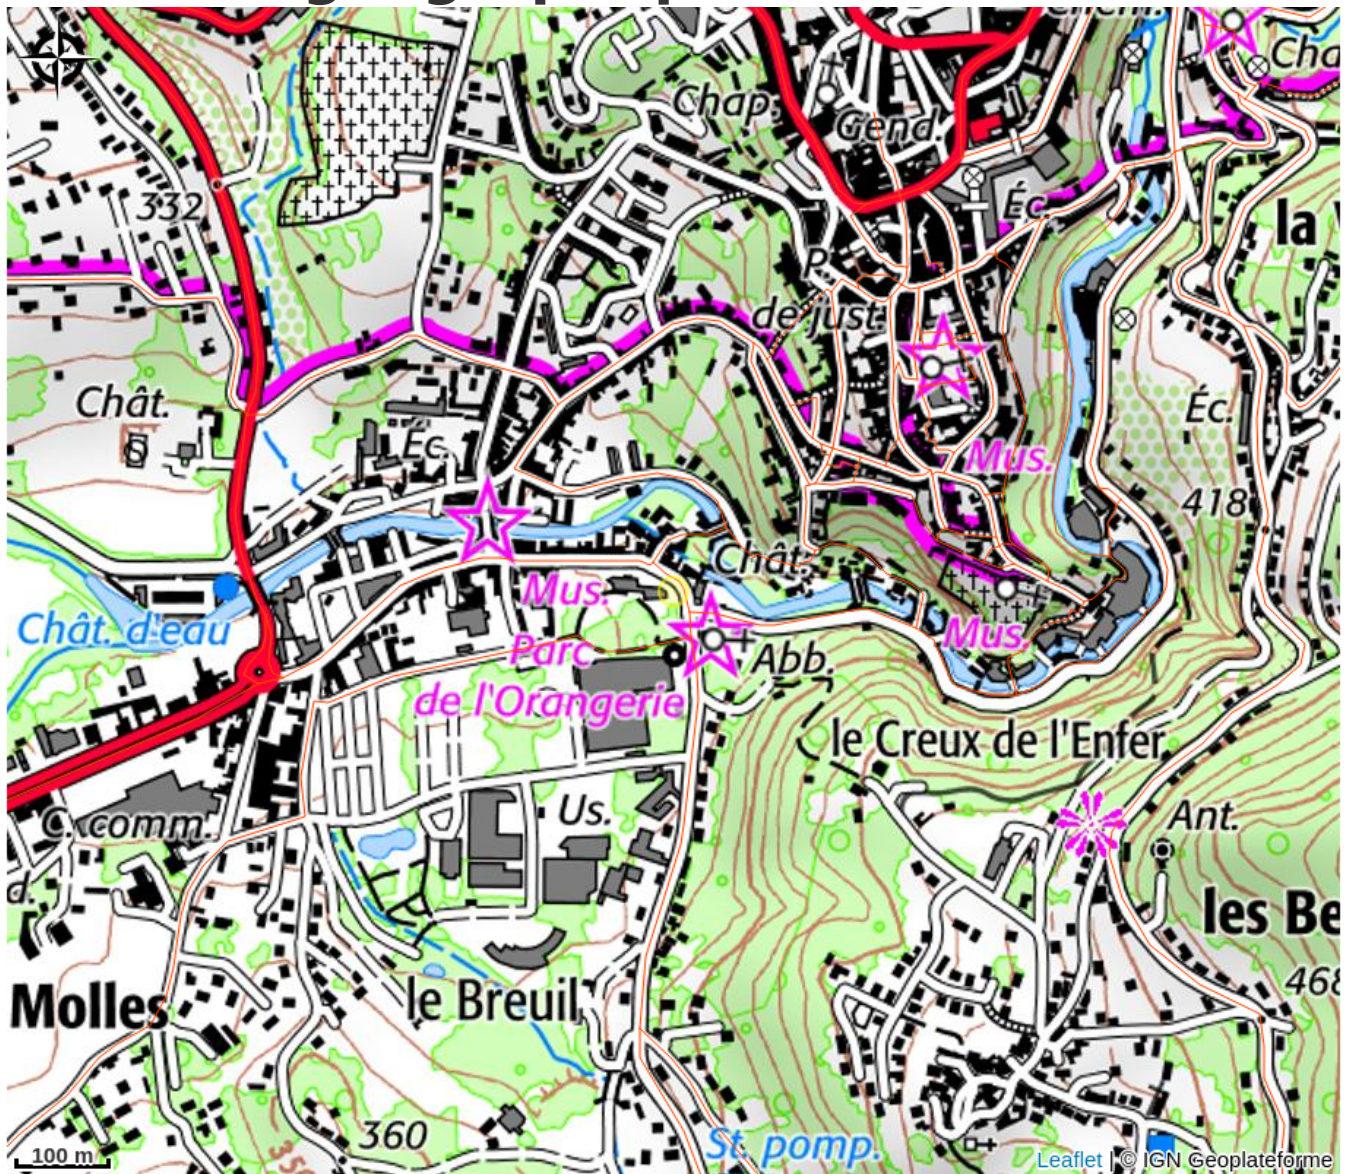

Run patrimoine - Thiers

Thiers Dore et Montagne

Crédit photo : Run patrimoine - Thiers_Thiers

Pour découvrir Thiers il faut descendre et monter, puis monter et descendre, c'est ce que vous propose cette visite patrimoniale qui vous mènera dans les pas des papetiers, couteliers et religieux qui ont façonné la ville.

Infos pratiques

Catégorie : Rando accompagnée

Description

Lors de cette sortie, le sport est mis à l'honneur car certaines légendes courent aussi !

Pratique du trail encadrée par un accompagnateur moyenne montagne et un guide conférencier, accessible à tous niveaux.

Longueur : 10-12km / Dénivelé positif : 300-400

Situation géographique

Toutes les infos pratiques

Informations pratiques

Ouverture:

Mardi 10 juin 2025 de 18h30 à 21h30.

Tarifs:

Tarif unique : 7 €.