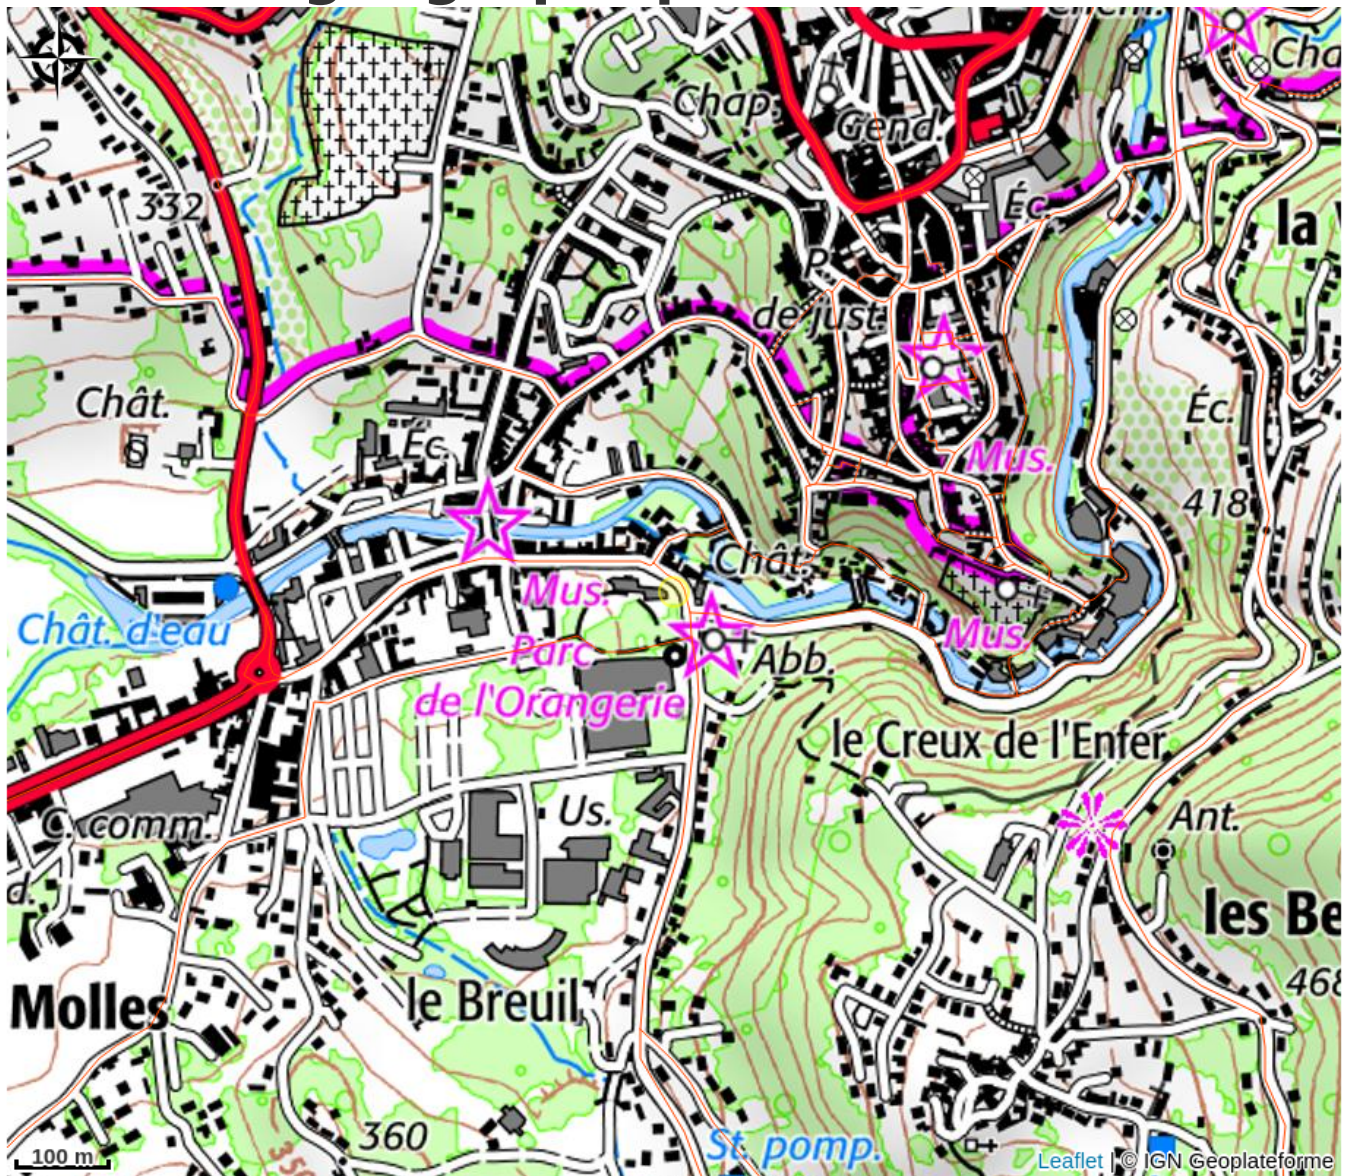

# Run patrimoine - Thiers

Thiers Dore et Montagne

Crédit photo : Run patrimoine - Thiers\_Thiers

Pour découvrir Thiers il faut descendre et monter, puis monter et descendre, c'est ce que vous propose cette visite patrimoniale qui vous mènera dans les pas des papetiers, couteliers et religieux qui ont façonné la ville.

## Infos pratiques

Catégorie : Rando accompagnée

Longueur : 10-12km / Dénivelé positif : 300-400

# Situation géographique