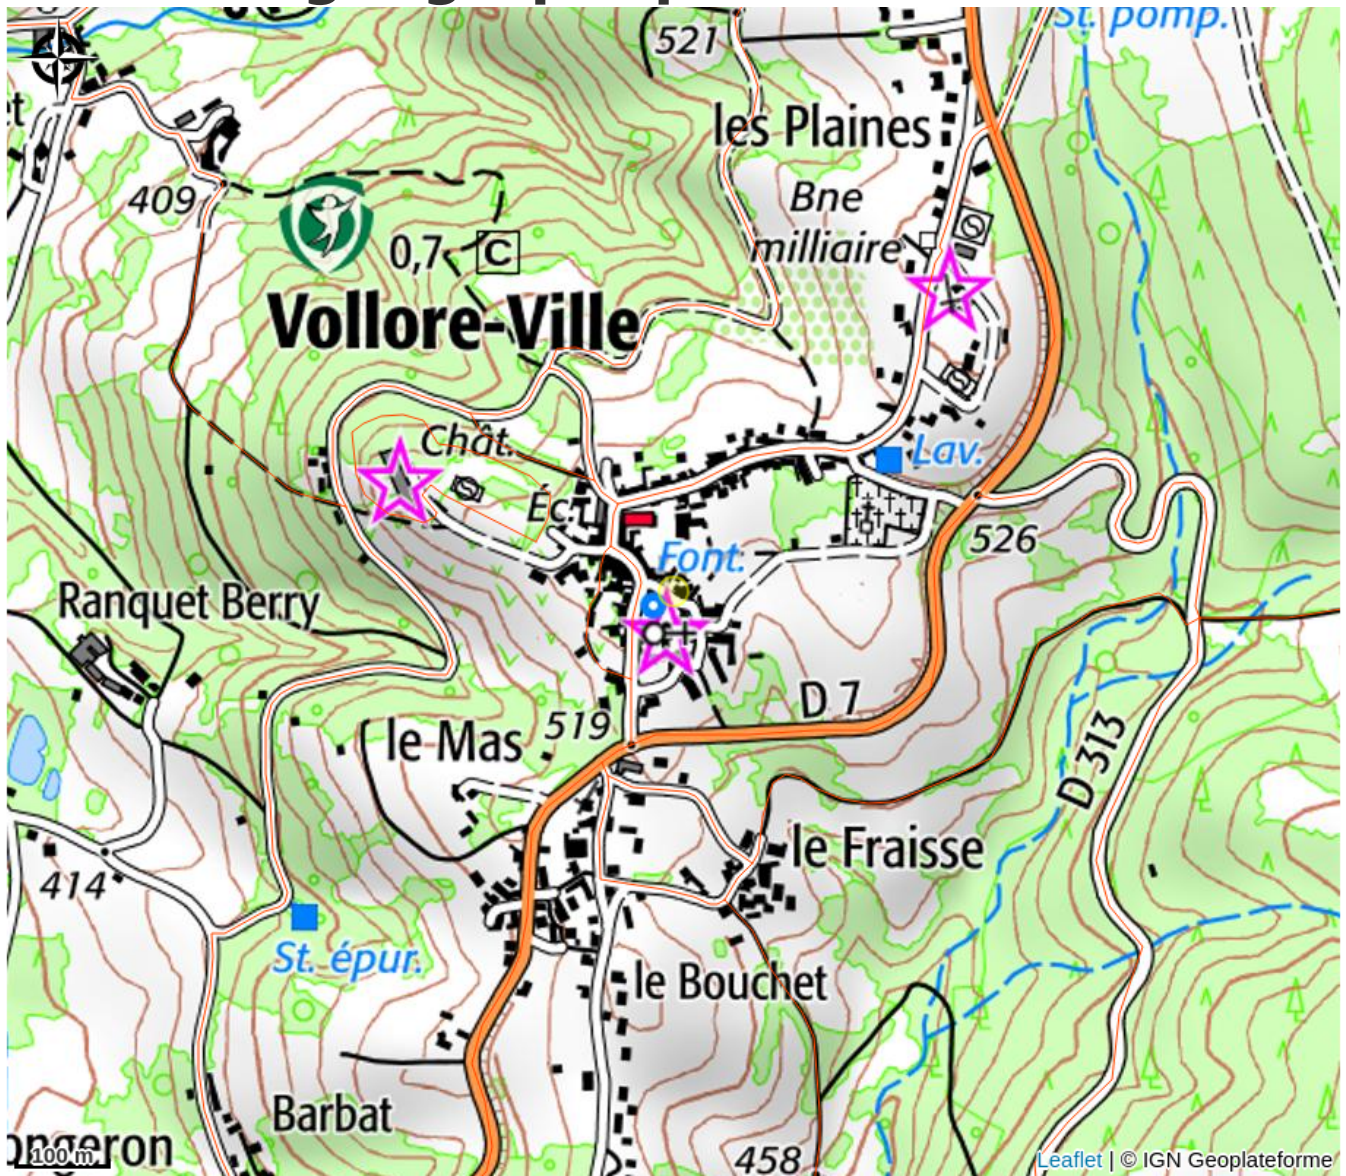

Situation géographique