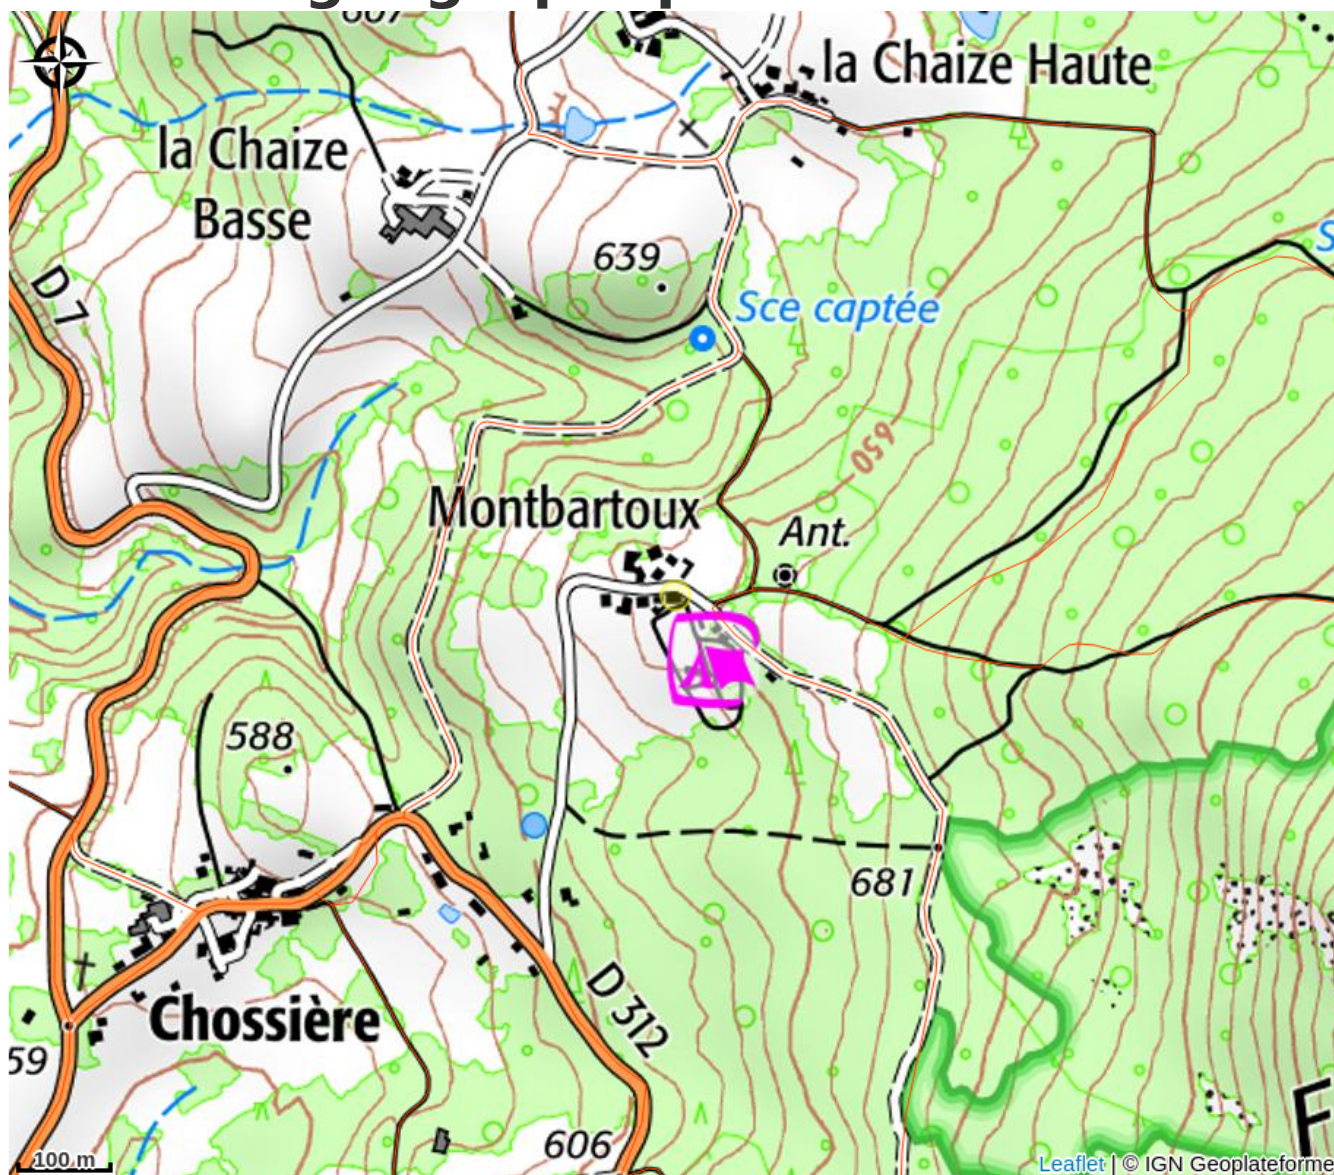

Situation géographique