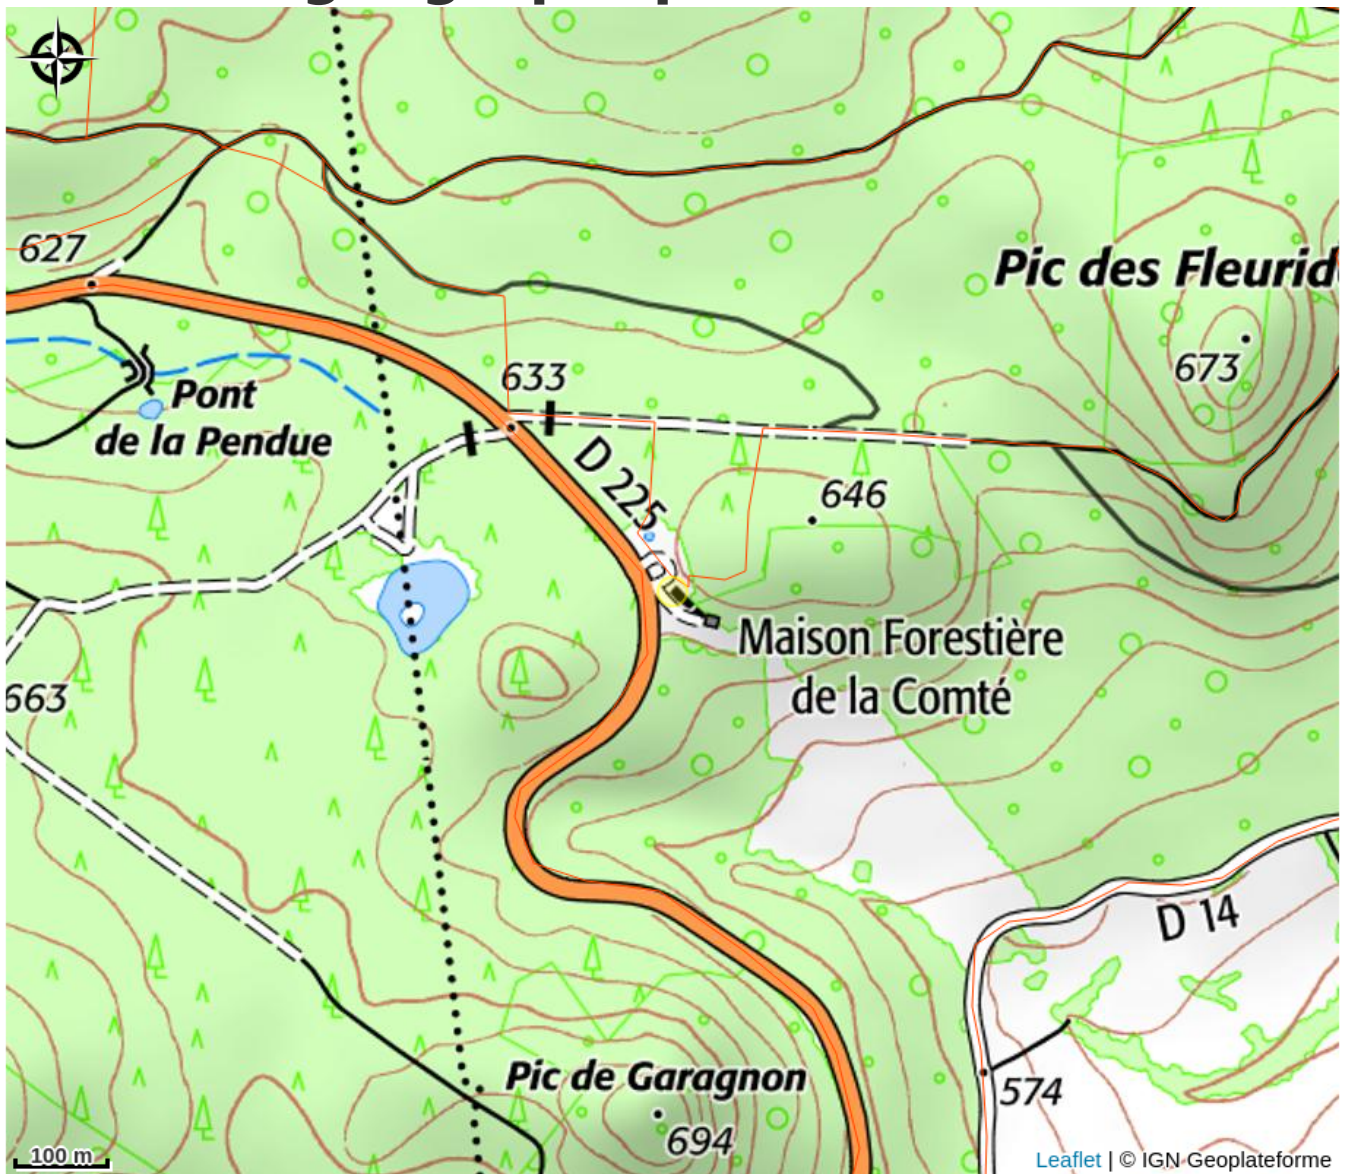

Balade « Hulotte, où es-tu ? »

Crédit photo : Nuit de la chouette 2025 (ENS63 et LPO)

Chouette, c'est le retour de la Nuit de la Chouette !

Balade animée sur le thème des chouettes et des hiboux, adaptée aux familles avec de jeunes enfants.

Infos pratiques

Catégorie : Rando accompagnée

Description

Immergeons-nous dans la vie nocturne de la forêt. Cette balade nous fera partir à la rencontre des salamandres, crapauds, chouettes et autres habitants qui s'activent à la nuit tombée.

Tout le monde réserve, petits et grands !

Distance : 2 km

Difficulté : aucune

Public : familles & individuels, enfants à partir de 5 ans (accompagnés d'un adulte)

Animation : LPO Auvergne-Rhône-Alpes

Situation géographique