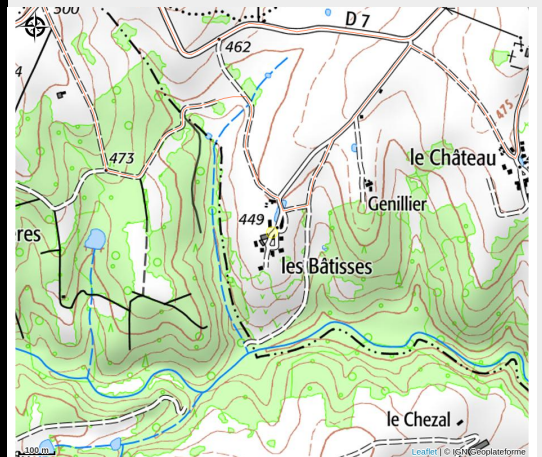

Gîte de la vigne Vierge

Thiers Dore et Montagne

Cette maison de campagne vous accueille pour un séjour au calme en Auvergne.

Venez profiter des nombreuses activités de la région : sportives, culturelles, gastronomiques, il y en a pour tous les goûts !

Laissez-vous charmer !

Infos pratiques

Catégorie : Hébergements

Description

Profitez de cette maison de famille entièrement rénovée pour un séjour en tribu tout inclus, au cœur du Livradois-Forez !

Situation géographique