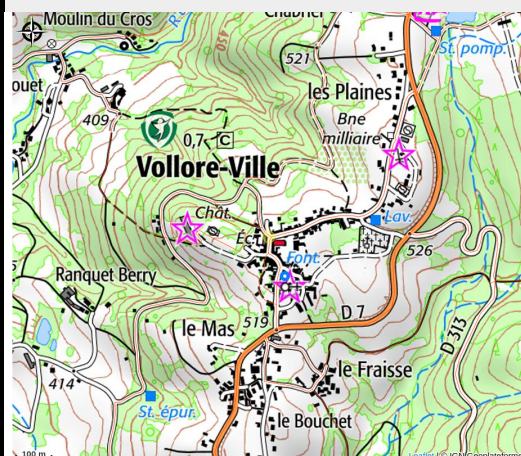

Vollore-Ville, balcon d'Histoire et de Culture. Parcours découverte patrimoine

Thiers Dore et Montagne

Infos pratiques

Catégorie : Patrimoine culturel

Situation géographique

Toutes les infos pratiques

Informations pratiques