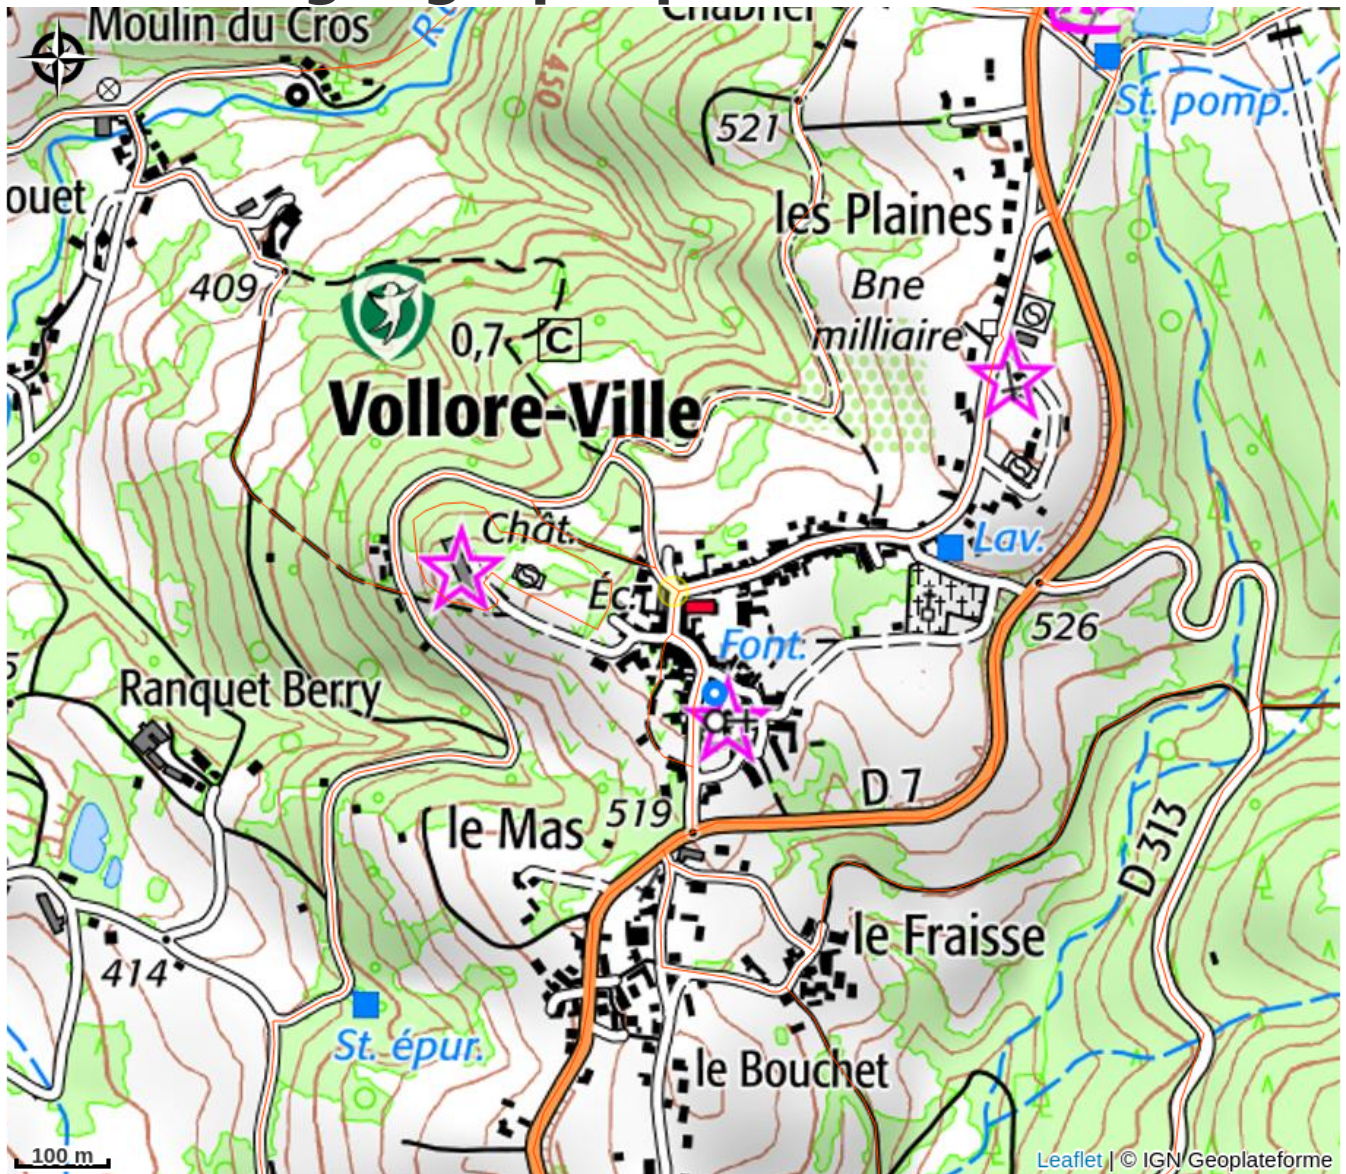

Vollore-Ville, balcon d'Histoire et de Culture. Parcours découverte patrimoine

Thiers Dore et Montagne

Infos pratiques

Catégorie : Patrimoine culturel

Situation géographique

Toutes les infos pratiques

Informations pratiques

Ouverture:

Toute l'année, tous les jours.
Parcours à découvrir en autonomie.

Tarifs:

Gratuit. Sur demande.

Services:

Visites gratuites

Fiche mise à jour par Maison du Tourisme du Livradois-Forez le 29/07/2024