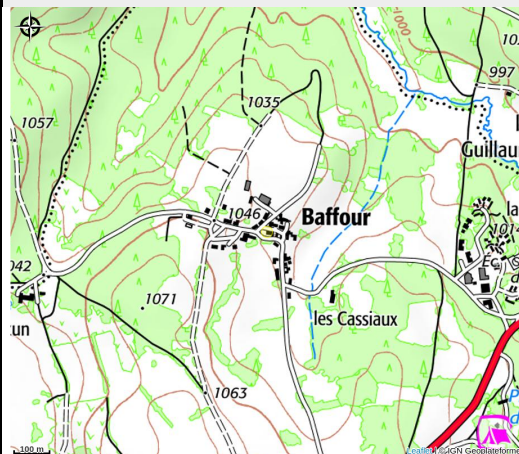

# GebNout

*Immersion en forêt endémique dans une cabane équipée (fuste). En annexe, une Yourte accessible sur demande.*

# Situation géographique