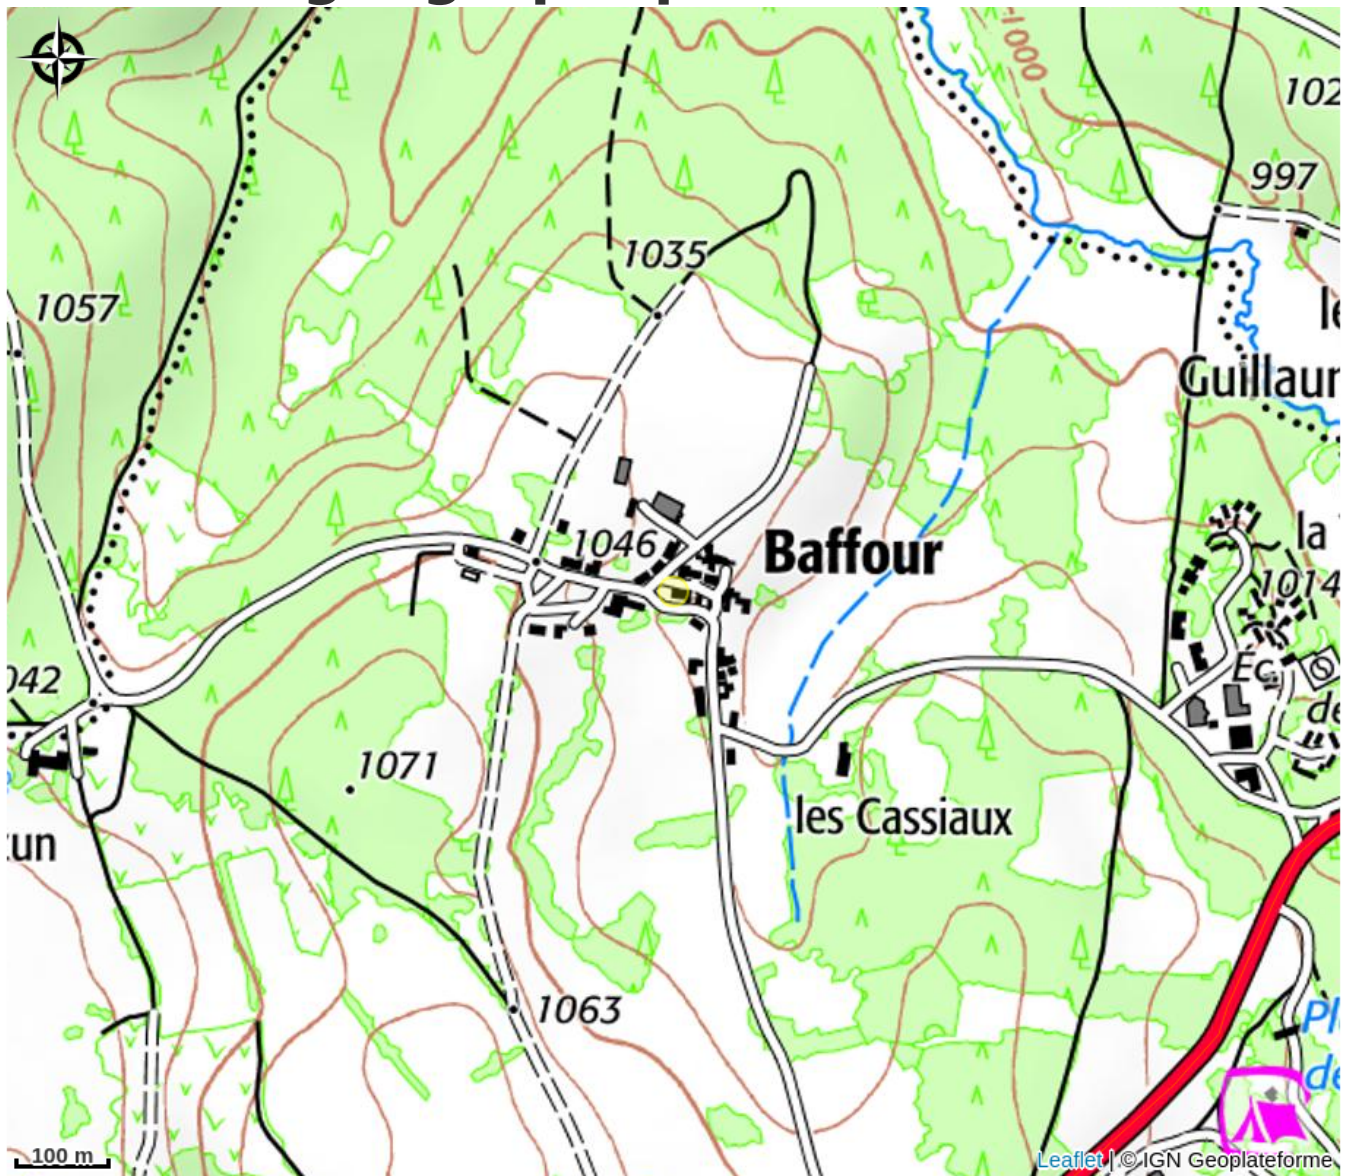

# GebNout

*Immersion en forêt endémique dans une cabane équipée (fuste). En annexe, une Yourte accessible sur demande.*

# Situation géographique