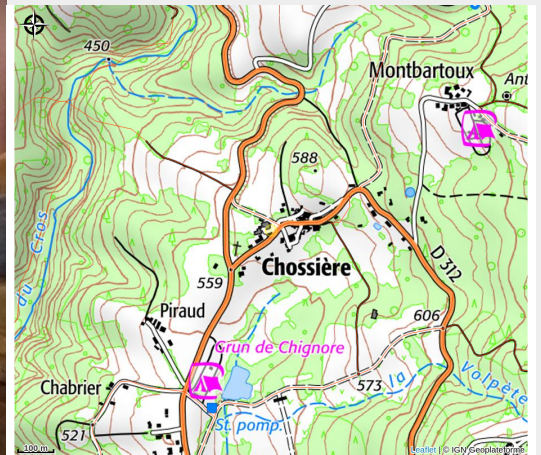

Gîte de Chossière

Thiers Dore et Montagne

Crédit photo : Le salon (Agnès Gouttefangeas)

*Au pied du Grün de Chignore, le gîte de Chossière vous accueille dans une ancienne ferme récemment rénovée avec confort, authenticité et tranquillité.
Maison spacieuse et reposante.*

Infos pratiques

Catégorie : Hébergements

Description

Venez vous retrouver en famille ou entre amis dans cette maison indépendante de 140m² et son grand jardin clos avec deux terrasses.

Situation géographique