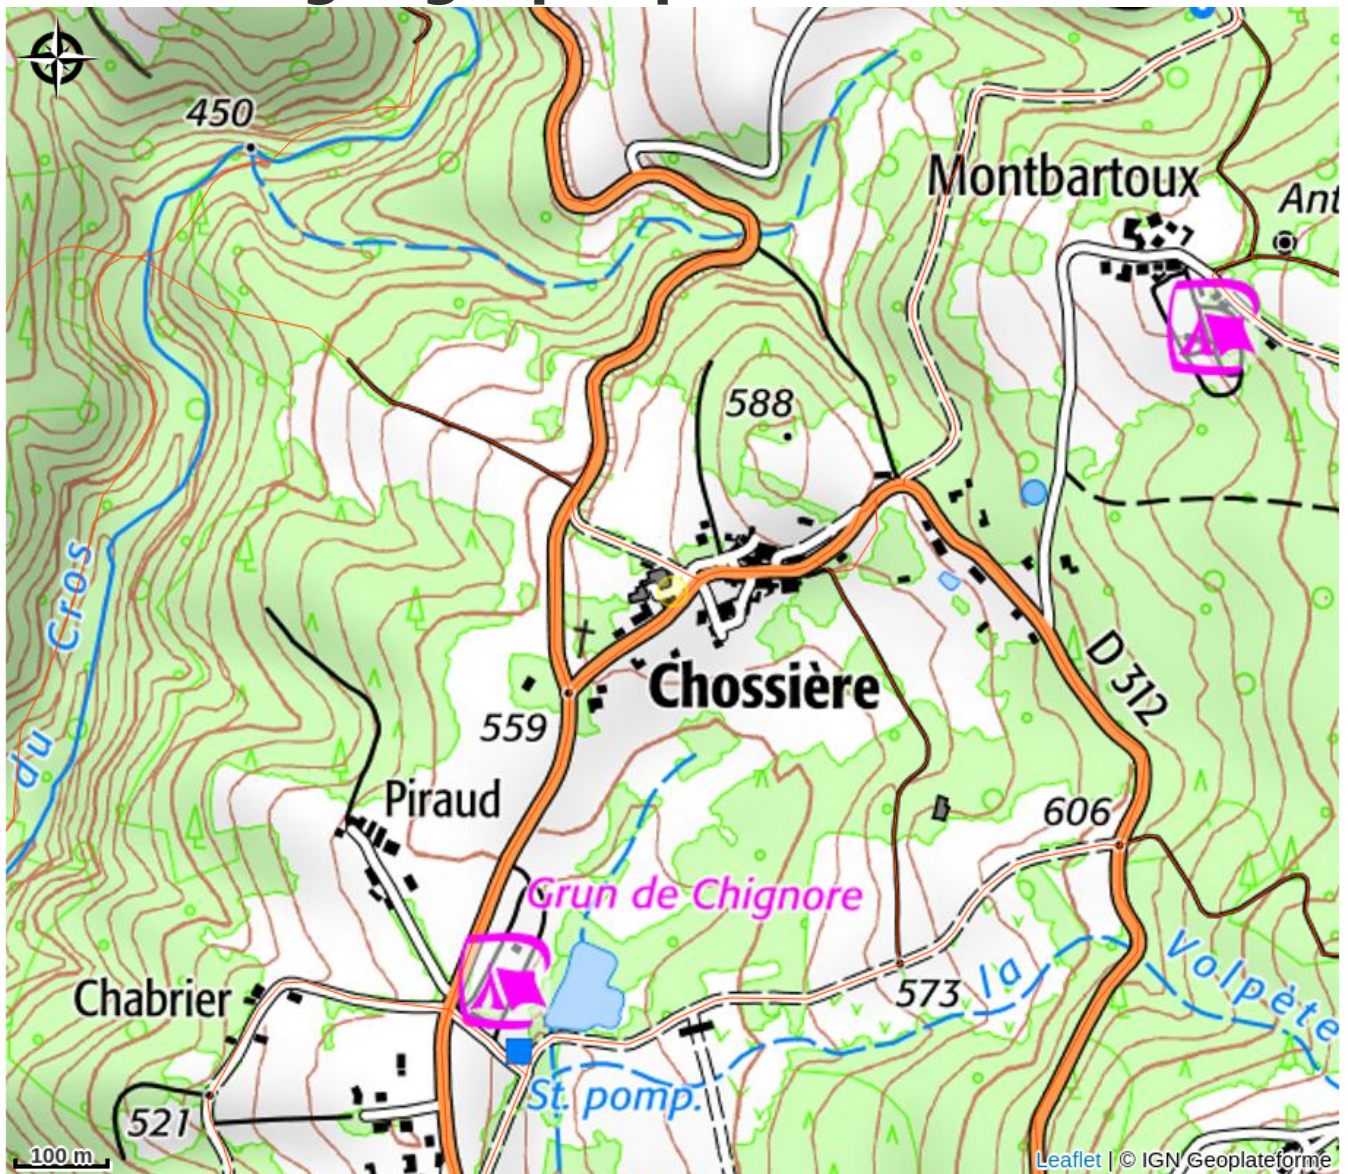

Gîte de Chossière

Thiers Dore et Montagne

Crédit photo : Le salon (Agnès Gouttefangeas)

*Au pied du Grün de Chignore, le gîte de Chossière vous accueille dans une ancienne ferme récemment rénovée avec confort, authenticité et tranquillité.
Maison spacieuse et reposante.*

Infos pratiques

Catégorie : Hébergements

Description

Venez vous retrouver en famille ou entre amis dans cette maison indépendante de 140m² et son grand jardin clos avec deux terrasses.

Situation géographique