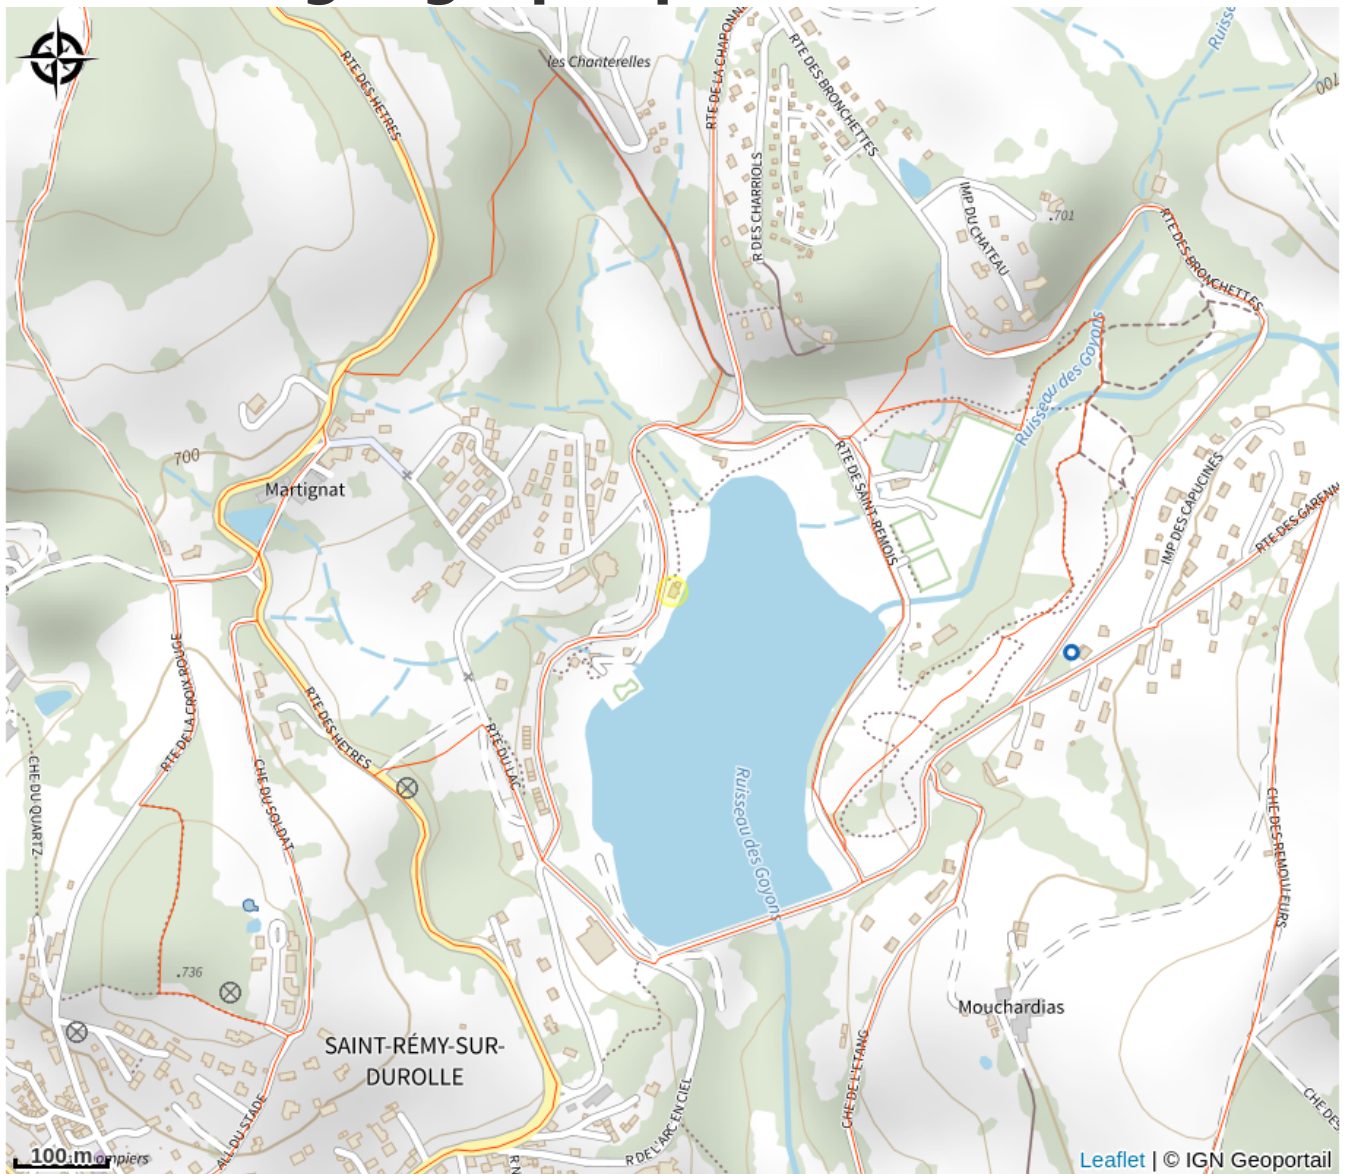

La balade de Pipistrelle au lac de Saint-Rémy sur Durolle

Thiers Dore et Montagne

Crédit photo : photo-prestataire

Une aventure de chauve-souris pour les 4-10 ans accompagnés de leurs parents au lac de Saint Rémy sur Durolle. Partez à la découverte de son drôle de mode de vie tout en vous amusant !

Infos pratiques

Catégorie : Rando accompagnée

Description

Animation dans le cadre du label 'Pavillon Bleu'

Possibilité après l'animation, de pique-niquer et se baigner à la base de loisirs sans surcoût.

Situation géographique