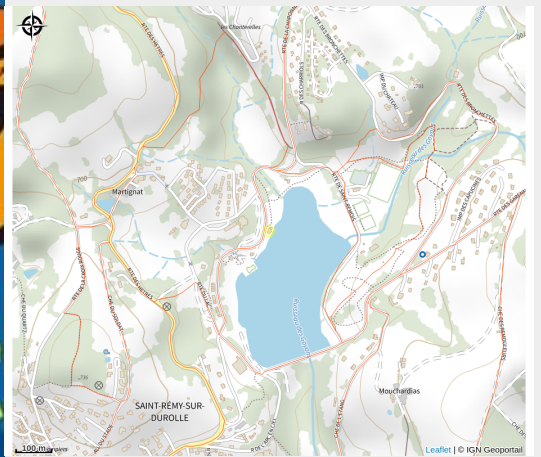

La balade de Pipistrelle au lac de Saint-Rémy sur Durolle

Thiers Dore et Montagne

Crédit photo : photo-prestataire

Une aventure de chauve-souris pour les 4-10 ans accompagnés de leurs parents au lac de Saint Rémy sur Durolle. Partez à la découverte de son drôle de mode de vie tout en vous amusant !