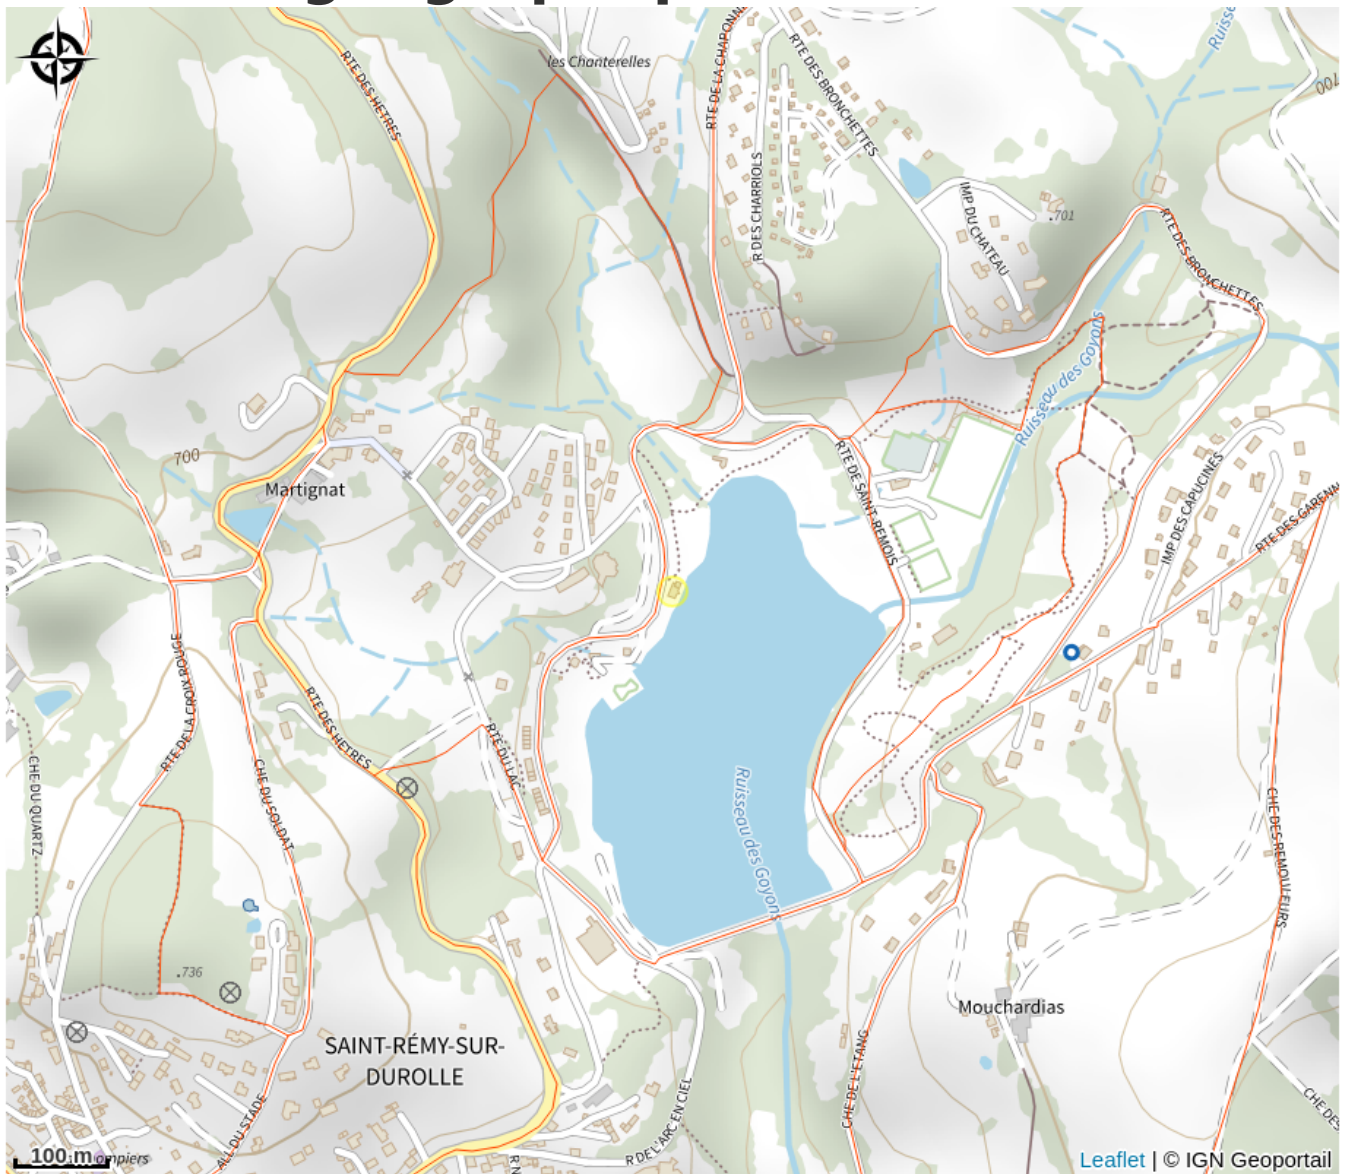

# La balade de Pipistrelle au lac de Saint-Rémy sur Durolle

Thiers Dore et Montagne

Crédit photo : photo-prestataire

*Une aventure de chauve-souris pour les 4-10 ans accompagnés de leurs parents au lac de Saint Rémy sur Durolle. Partez à la découverte de son drôle de mode de vie tout en vous amusant !*

## Infos pratiques

Catégorie : Rando accompagnée

# Situation géographique