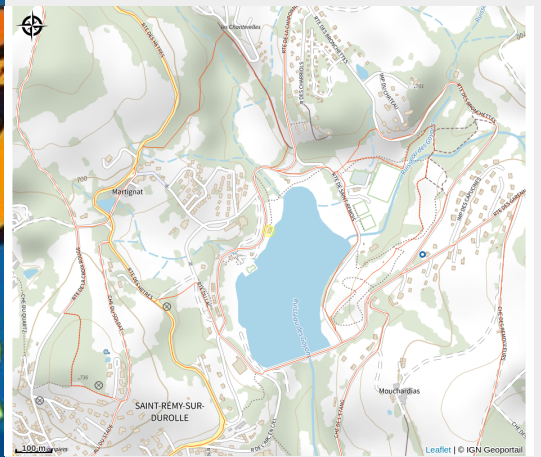

# La balade de Pipistrelle au lac de Saint-Rémy sur Durolle

Thiers Dore et Montagne

Crédit photo : photo-prestataire

*Une aventure de chauve-souris pour les 4-10 ans accompagnés de leurs parents au lac de Saint Rémy sur Durolle. Partez à la découverte de son drôle de mode de vie tout en vous amusant !*

# Situation géographique