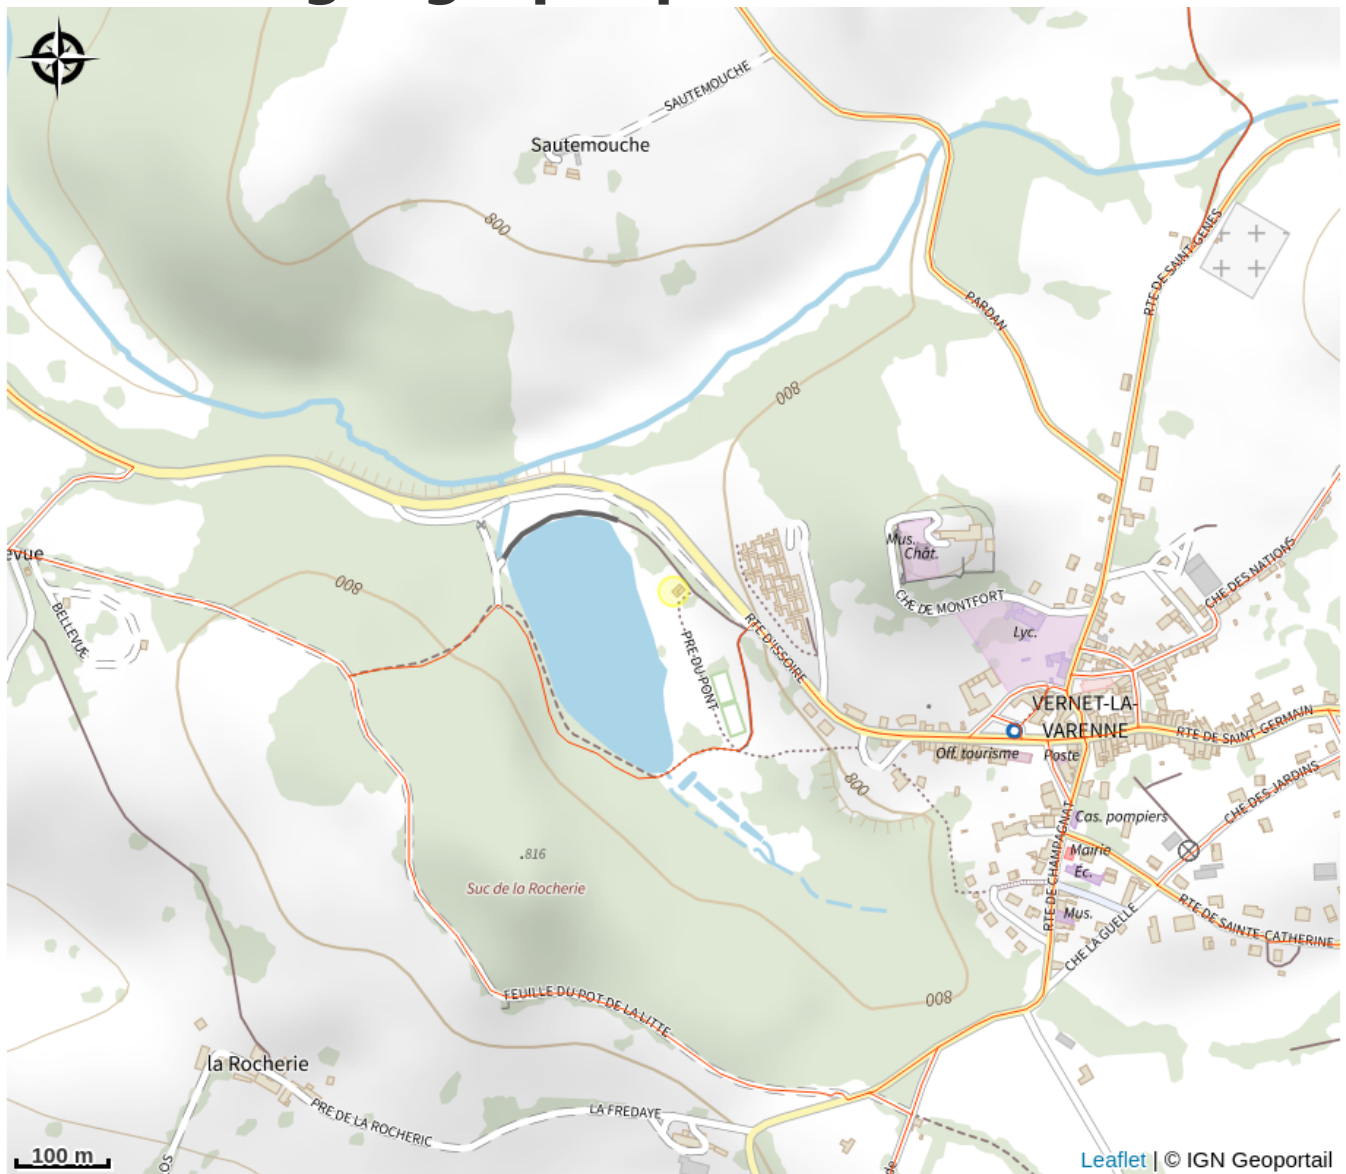

Restaurant du plan d'eau

Crédit photo : Restaurant du plan d'eau - Vernet Chaméane

Une cuisine simple avec des produits frais. Un repas en famille ou avec des amis au bord de l'eau. Le cadre est magnifique. Nous vous accueillons avec le sourire pour un moment inoubliable.

Infos pratiques

Catégorie : Restaurant

Description

Un repas en famille ou avec des amis au bord de l'eau. Le cadre est magnifique. Nous vous accueillons avec le sourire pour un moment inoubliable.

Situation géographique

Fiche mise à jour par Auvergne Pays d'Issoire le 23/07/2024

Contact

Route d'Issoire

le bourg

Vernet-la-Varenne

63580 Le Vernet-Chaméane

Tél. 04 73 71 33 97

labuvetteduvernet@hotmail.fr