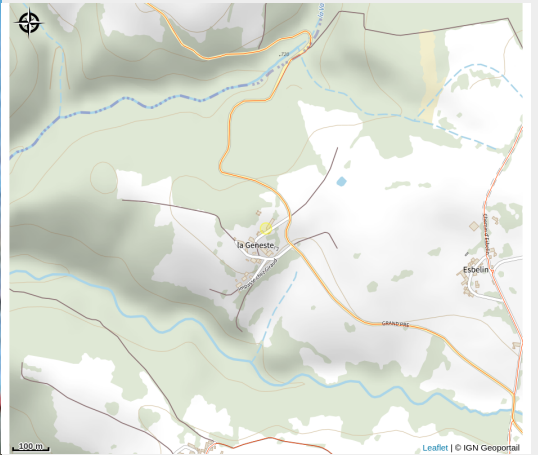

# Gîte d'étape et de séjour Espace VTT N°1 La Geneste

Crédit photo : Paris2024 (espace VTTN1)

*À partir d'ESPACE VTT N°1® la GENESTE sur la D144, profitez de nos 4 gîtes de 2/3 personnes chacun pour découvrir notre territoire en Auvergne en Livradois vers Issoire.*

# Description

Accueil dans les 4 gîtes de 2/3 personnes chacun à la nuitée en week-end ou à la semaine.

Découvrez en pleine nature, « Les terres de richesses et d'avenir® » du Livradois. Pratiquez le VTT, la randonnée ou vos loisirs préférés dans un cadre agréable. Circuits balisés pour toute la famille.

Sur place : location de VTT, boissons fraîches, gîtes.

Rendez-vous à ESPACE VTT N°1® La Geneste entre Saint-Étienne-sur-Usson et Le Vernet-Chaméane sur la D 144, pour une activité originale, ludique et pédagogique le temps d'une journée en semaine, jours fériés, vacances...

# Situation géographique