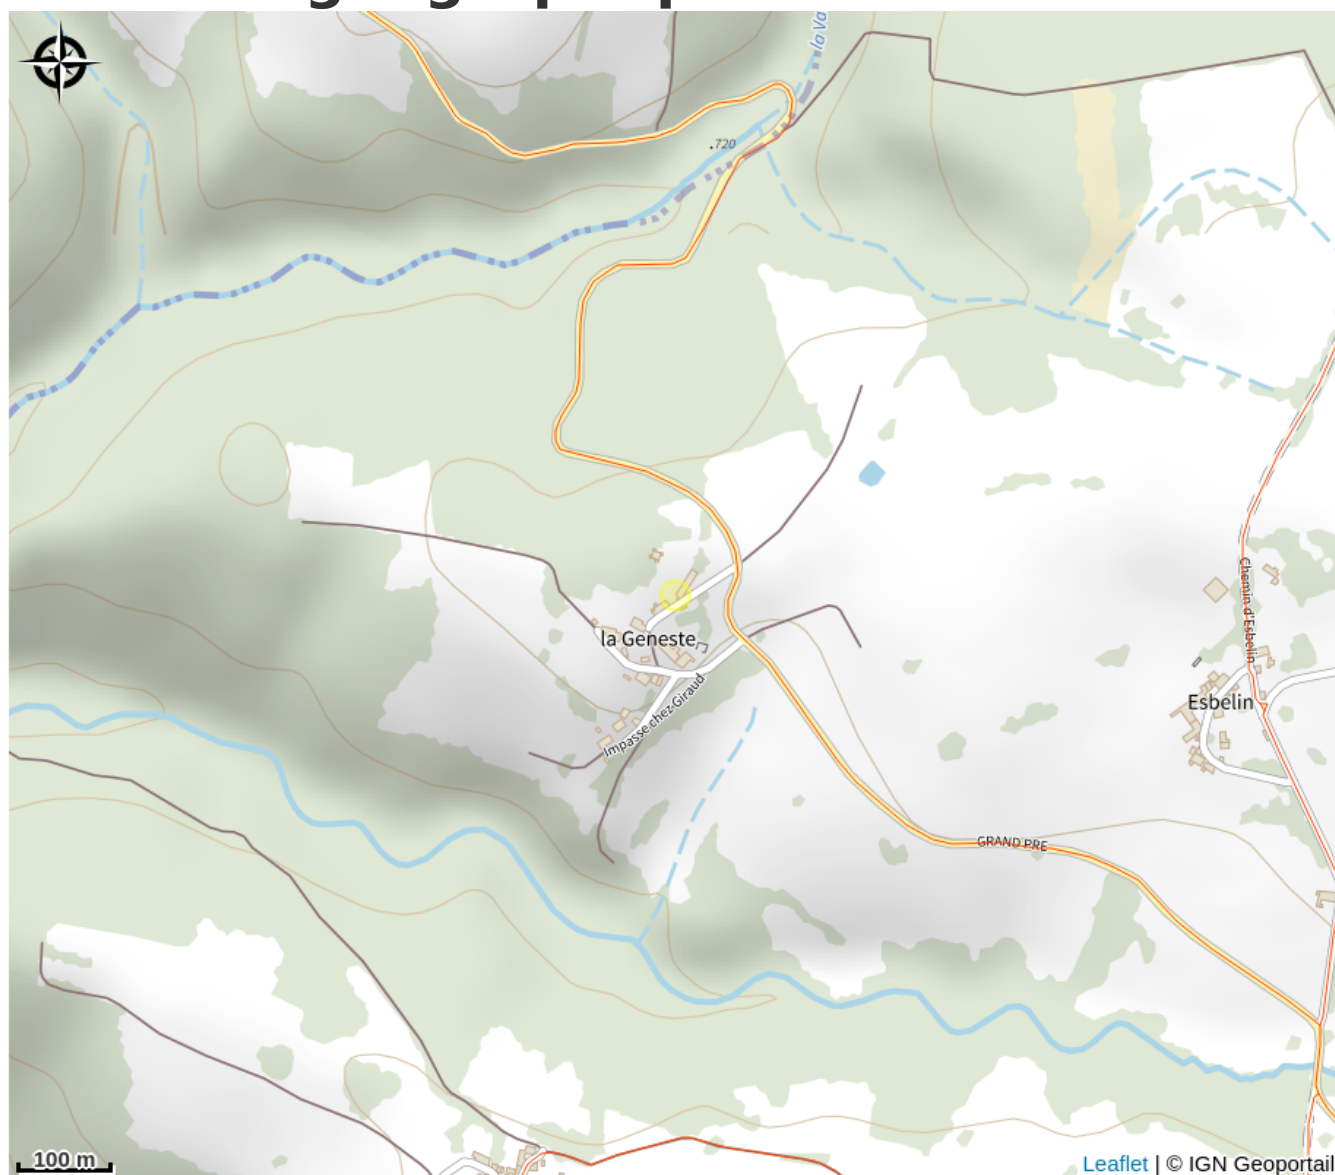

# Description

Accueil dans les 4 gîtes de 2/3 personnes chacun à la nuitée en week-end ou à la semaine.

Découvrez en pleine nature, « Les terres de richesses et d'avenir® » du Livradois. Pratiquez le VTT, la randonnée ou vos loisirs préférés dans un cadre agréable. Circuits balisés pour toute la famille.

Sur place : location de VTT, boissons fraîches, gîtes.

Rendez-vous à ESPACE VTT N°1® La Geneste entre Saint-Étienne-sur-Usson et Le Vernet-Chaméane sur la D 144, pour une activité originale, ludique et pédagogique le temps d'une journée en semaine, jours fériés, vacances...

# Situation géographique