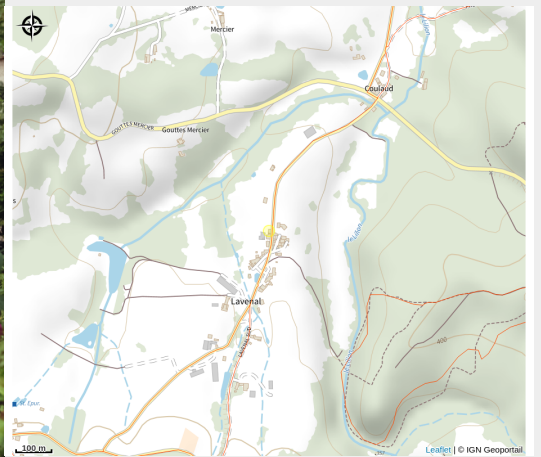

Tour de la ferme en attelage & dégustation

Thiers Dore et Montagne

Crédit photo : Tour de la ferme en attelage & dégustation (Gaétan Clément - @grandvillage)

*Accueil et préparation des chevaux.
Départ en calèche et descente du
hameau de Lavenal au hameau des
Bournioux, vue panoramique sur Thiers
et les Monts du Forez, découverte des
troupeaux de la Ferme et de nos races
d'élevage (bovin limousin & ovin rava).*

Infos pratiques

Catégorie : Rando accompagnée

Description

Montée vers le hameau de la Faye avec sa vue sur la chaîne des Puys et le Sancy.
Dégustation des produits de la ferme à l'arrivée.

Situation géographique