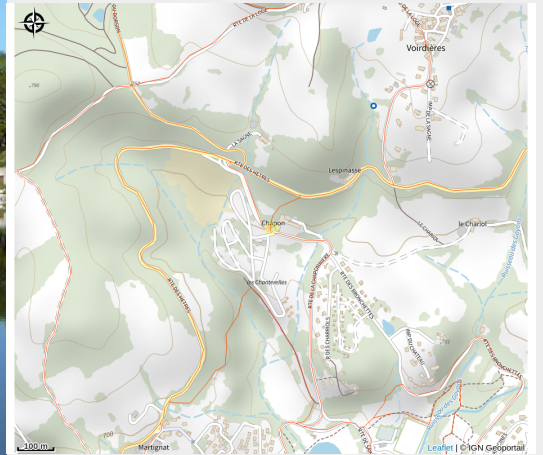

Camping Paradis les Chanterelles

Thiers Dore et Montagne

Crédit photo : Lac de Saint Remy sur Durolle (Camping les Chanterelles)

Le Camping Paradis les Chanterelles, vous accueille au sein du Parc naturel régional du Livradois Forez. Il est idéalement situé pour découvrir l'Auvergne.

Situé à proximité du lac de Saint-Rémy-sur-Durolle, le camping est idéalement situé pour profiter de la station de tourisme avec ses loisirs aquatiques, et des espaces naturels dont regorge le Parc naturel régional du Livradois Forez.