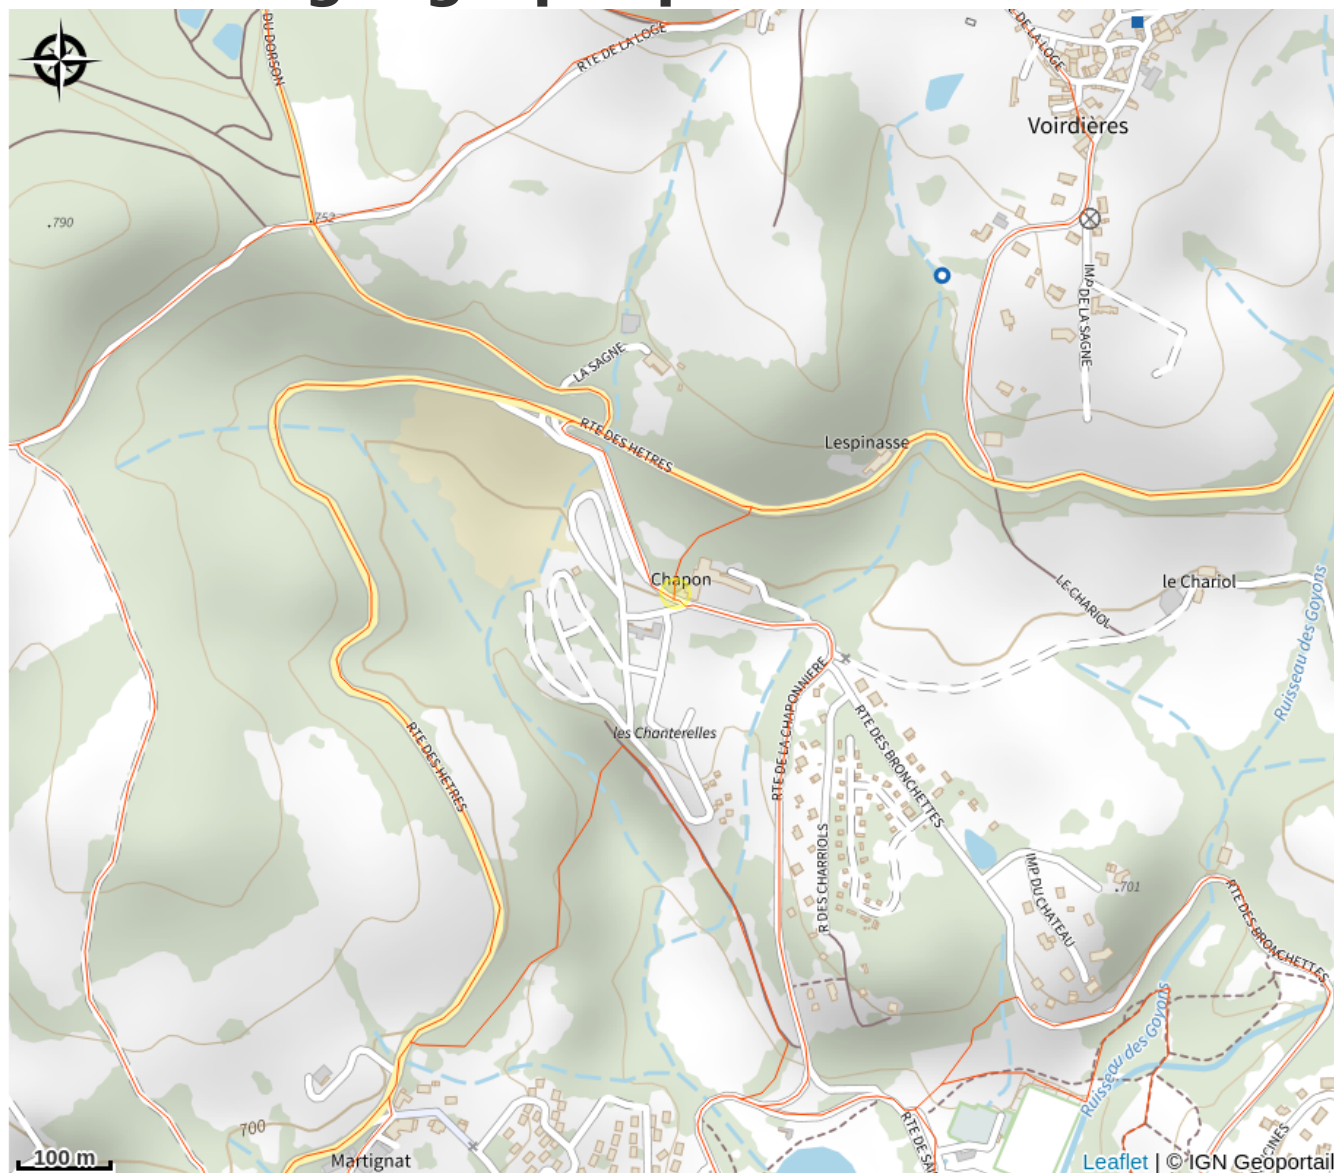

Situation géographique