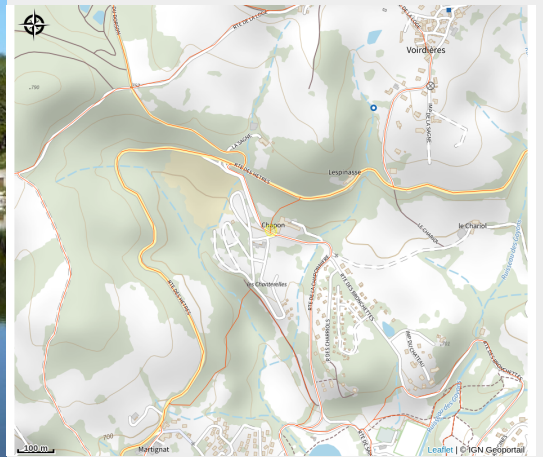

# Camping Paradis les Chanterelles

Thiers Dore et Montagne

Crédit photo : Lac de Saint Remy sur Durolle (Camping les Chanterelles)

*Le Camping Paradis les Chanterelles, vous accueille au sein du Parc naturel régional du Livradois Forez. Il est idéalement situé pour découvrir l'Auvergne.*

Situé à proximité du lac de Saint-Rémy-sur-Durolle, le camping est idéalement situé pour profiter de la station de tourisme avec ses loisirs aquatiques, et des espaces naturels dont regorge le Parc naturel régional du Livradois Forez.

# Situation géographique