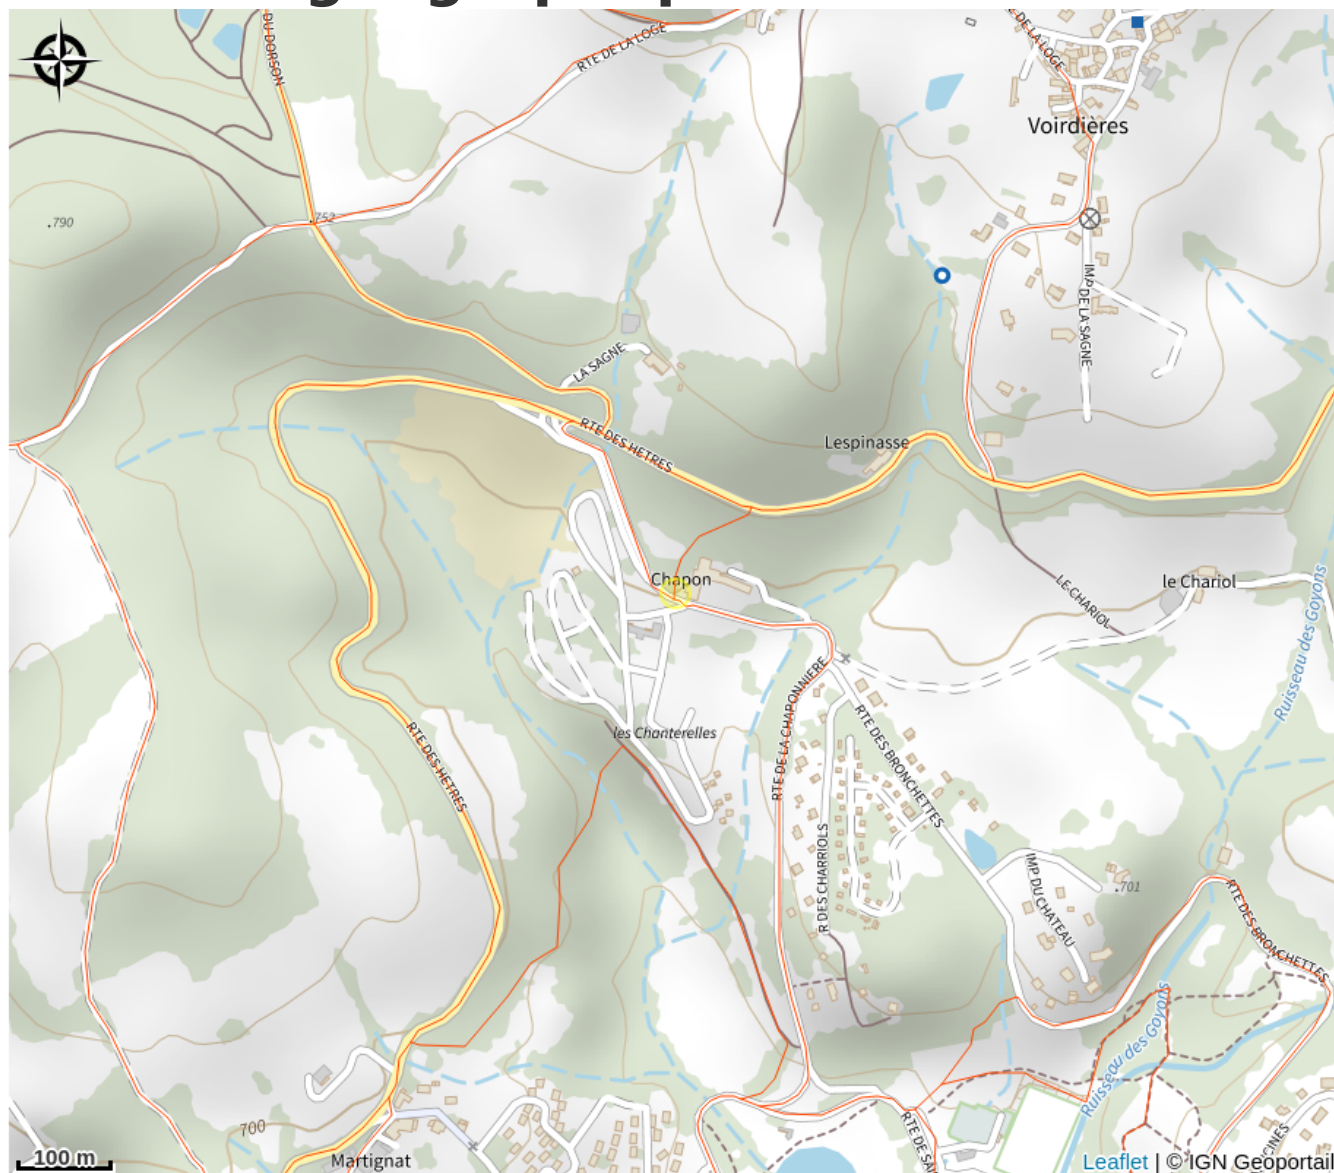

# Camping Paradis les Chanterelles

Thiers Dore et Montagne

Crédit photo : Lac de Saint Remy sur Durolle (Camping les Chanterelles)

*Le Camping Paradis les Chanterelles, vous accueille au sein du Parc naturel régional du Livradois Forez. Il est idéalement situé pour découvrir l'Auvergne.*

Situé à proximité du lac de Saint-Rémy-sur-Durolle, le camping est idéalement situé pour profiter de la station de tourisme avec ses loisirs aquatiques, et des espaces naturels dont regorge le Parc naturel régional du Livradois Forez.

# Situation géographique