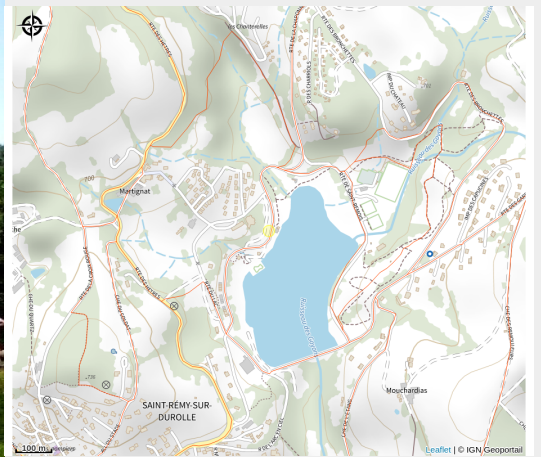

Bel Air Village «Les Demeures du Lac»

Thiers Dore et Montagne

Crédit photo : (Fabre)

*Vos vacances en chalet au coeur de l'Auvergne !
Le village vacances Bel Air Village « Les Demeures du Lac » est idéalement situé dans le Parc naturel régional du Livradois Forez. Véritable point de départ pour découvrir l'Auvergne.*

Infos pratiques

Catégorie : Hébergements

Description

Le village vacances «Les Demeures du Lac» vous permettra de découvrir l'Auvergne : eau, forêts, volcans, air pur, tout est réuni pour vous séduire. Vivez des vacances nature à Saint-Rémy-sur-Durolle. Vous pourrez allier nature, sport, détente et visites touristiques.

La village se trouve au bord du lac, vous pourrez allier activités familiales et sportives qui sont proposées par la base de loisirs : piscine ludique, plages aménagées, location de pédalos, paddles, tennis, squash, VTT et trottinette électrique, circuits de randonnée.

Situation géographique

Toutes les infos pratiques

Informations pratiques

Ouverture:

Du 10/04 au 01/11.

9h-12h

Heures d'arrivée : 16h - 20h

Heures de départ : 8h - 10h.