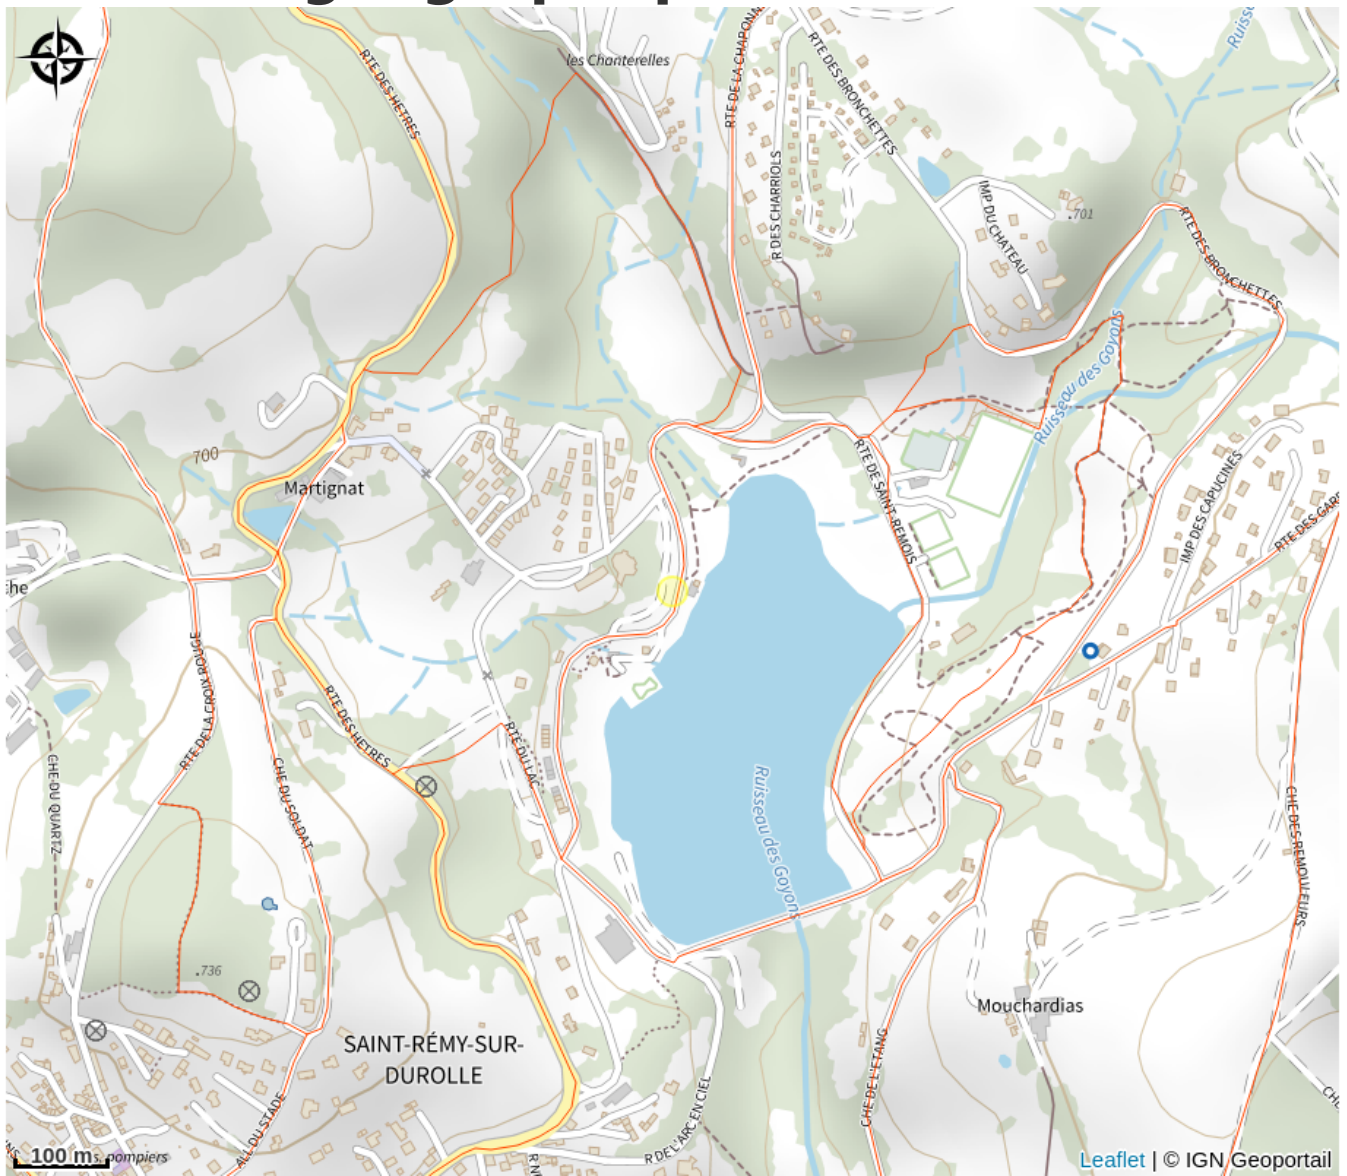

Bel Air Village «Les Demeures du Lac»

Thiers Dore et Montagne

Crédit photo : (Fabre)

*Vos vacances en chalet au coeur de l'Auvergne !
Le village vacances Bel Air Village « Les Demeures du Lac » est idéalement situé dans le Parc naturel régional du Livradois Forez. Véritable point de départ pour découvrir l'Auvergne.*

Infos pratiques

Catégorie : Hébergements

Description

Le village vacances «Les Demeures du Lac» vous permettra de découvrir l'Auvergne : eau, forêts, volcans, air pur, tout est réuni pour vous séduire. Vivez des vacances nature à Saint-Rémy-sur-Durolle. Vous pourrez allier nature, sport, détente et visites touristiques.

La village se trouve au bord du lac, vous pourrez allier activités familiales et sportives qui sont proposées par la base de loisirs : piscine ludique, plages aménagées, location de pédalos, paddles, tennis, squash, VTT et trottinette électrique, circuits de randonnée.

Situation géographique

Toutes les infos pratiques

Informations pratiques

Ouverture:

Du 10/04 au 01/11.

9h-12h

Heures d'arrivée : 16h - 20h

Heures de départ : 8h - 10h.