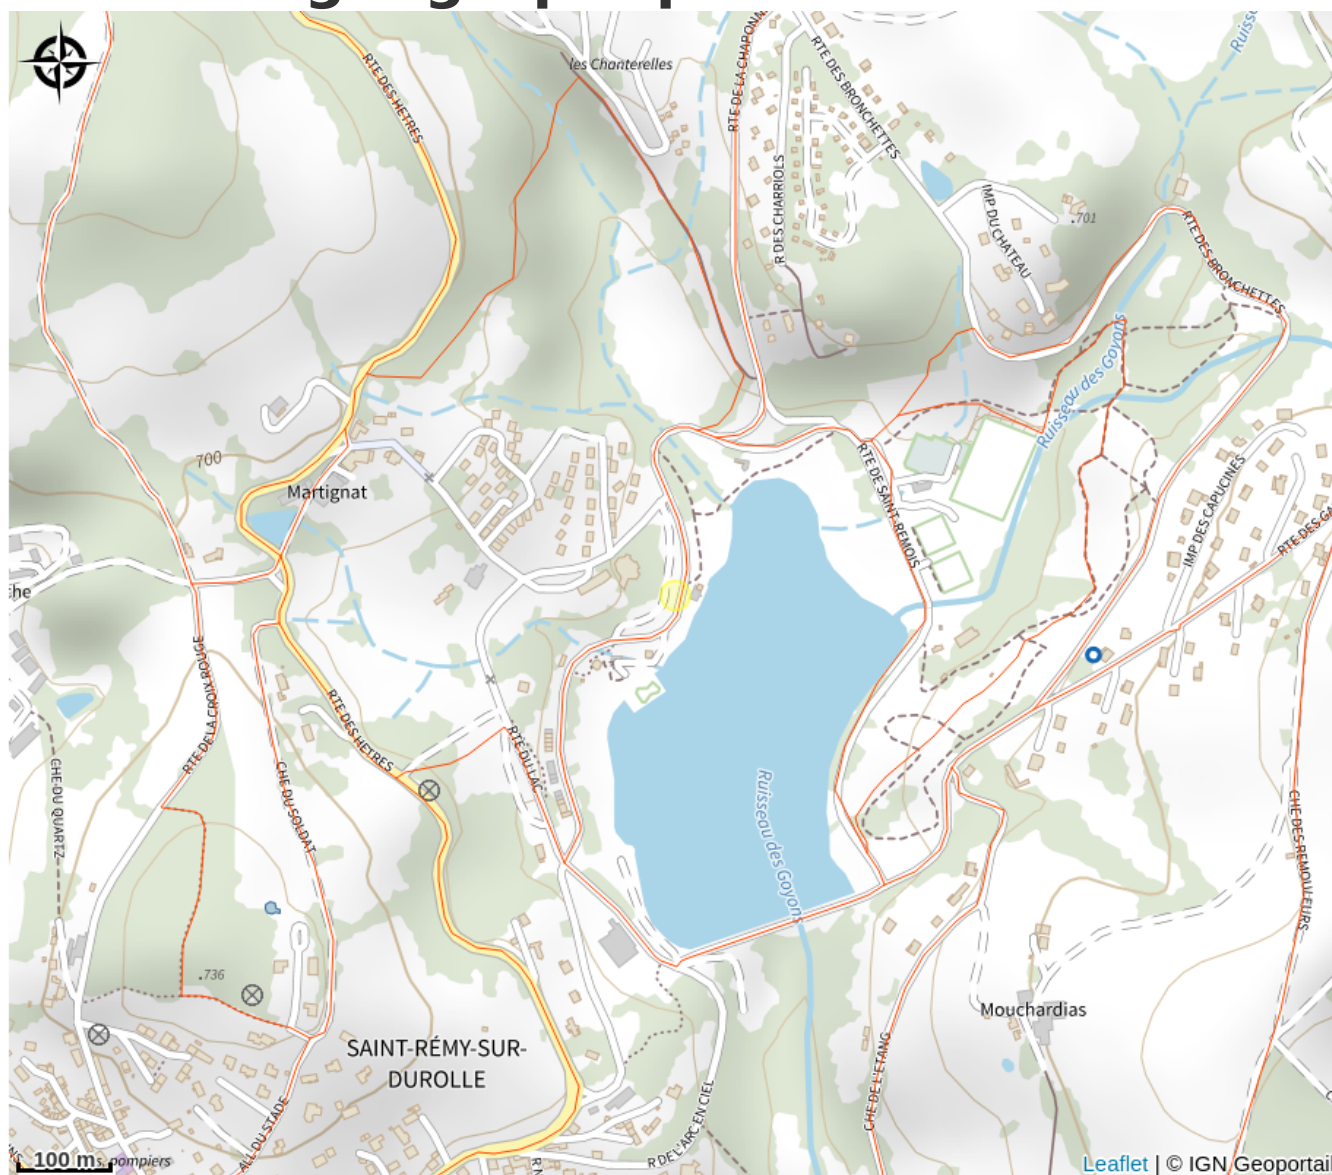

Bel Air Village «Les Demeures du Lac»

Thiers Dore et Montagne

Crédit photo : (Fabre)

*Vos vacances en chalet au coeur de l'Auvergne !
Le village vacances Bel Air Village « Les Demeures du Lac » est idéalement situé dans le Parc naturel régional du Livradois Forez. Véritable point de départ pour découvrir l'Auvergne.*

Infos pratiques

Catégorie : Hébergements

Description

Le village vacances «Les Demeures du Lac» vous permettra de découvrir l'Auvergne : eau, forêts, volcans, air pur, tout est réuni pour vous séduire. Vivez des vacances nature à Saint-Rémy-sur-Durolle. Vous pourrez allier nature, sport, détente et visites touristiques.

La village se trouve au bord du lac, vous pourrez allier activités familiales et sportives qui sont proposées par la base de loisirs : piscine ludique, plages aménagées, location de pédalos, paddles, tennis, squash, VTT et trottinette électrique, circuits de randonnée.

Situation géographique

Toutes les infos pratiques

Informations pratiques

Ouverture:

Du 10/04 au 01/11.

9h-12h

Heures d'arrivée : 16h - 20h

Heures de départ : 8h - 10h.