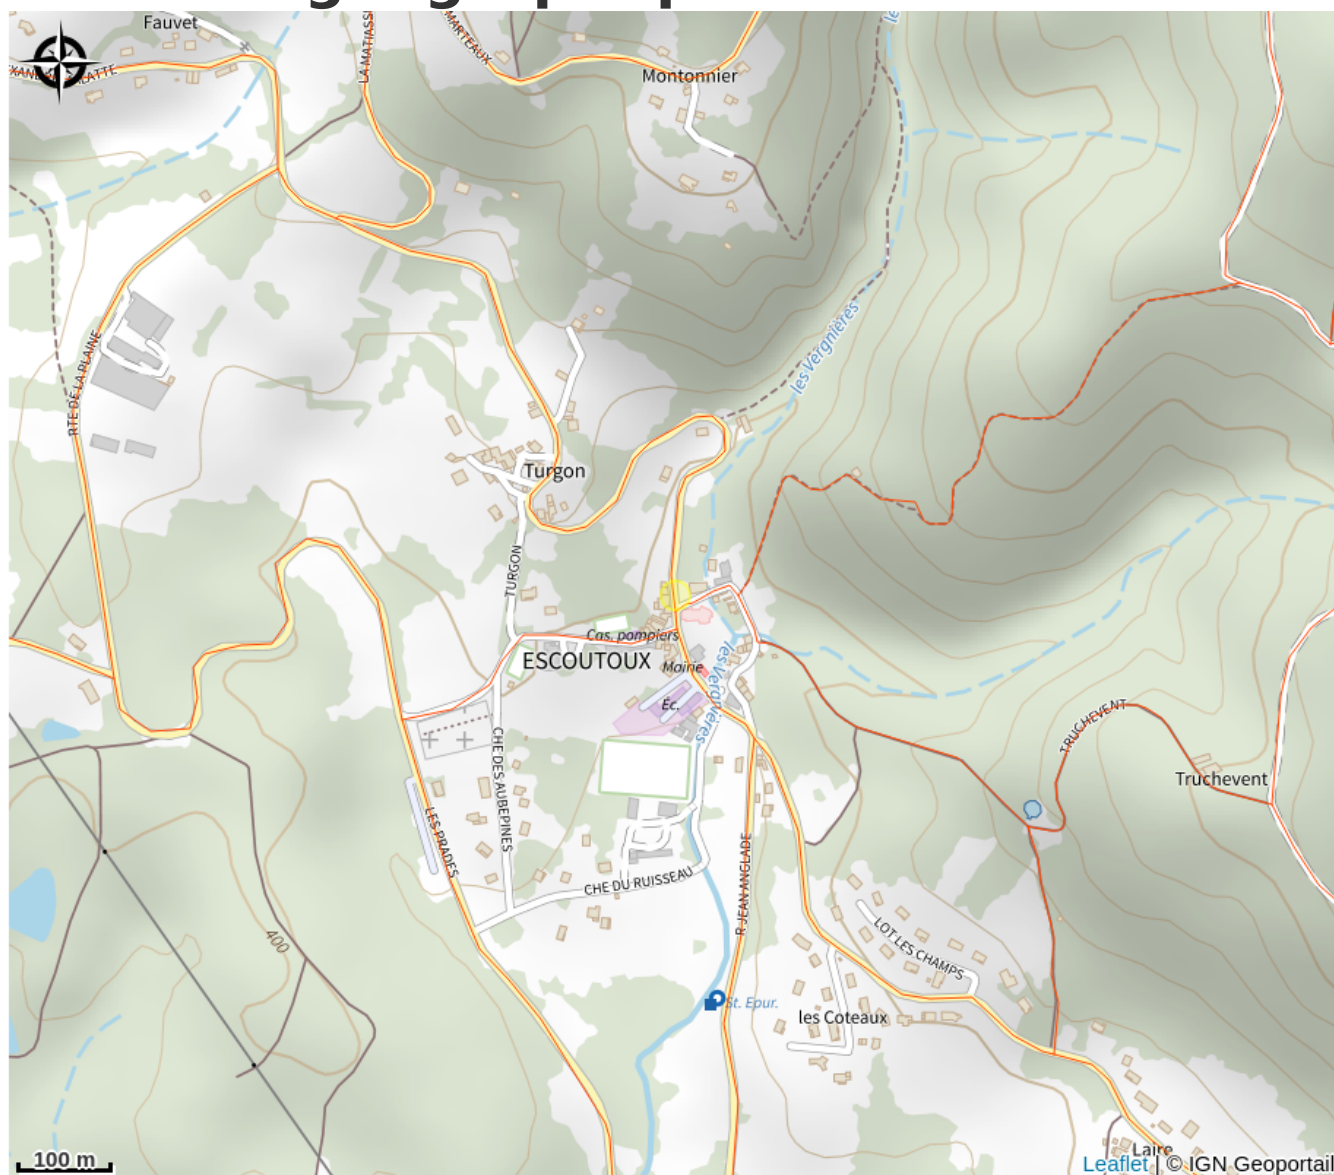

# Roger Orfèvre usine de la Plaine

Thiers Dore et Montagne

Crédit photo : Roger Orfèvre (Roger Orfèvre usine de la Plaine)

*ROGER ORFEVRE, une société familiale à caractère artisanal fabricant depuis 1924, a ouvert sur son site de fabrication son magasin d'usine.*

# Situation géographique