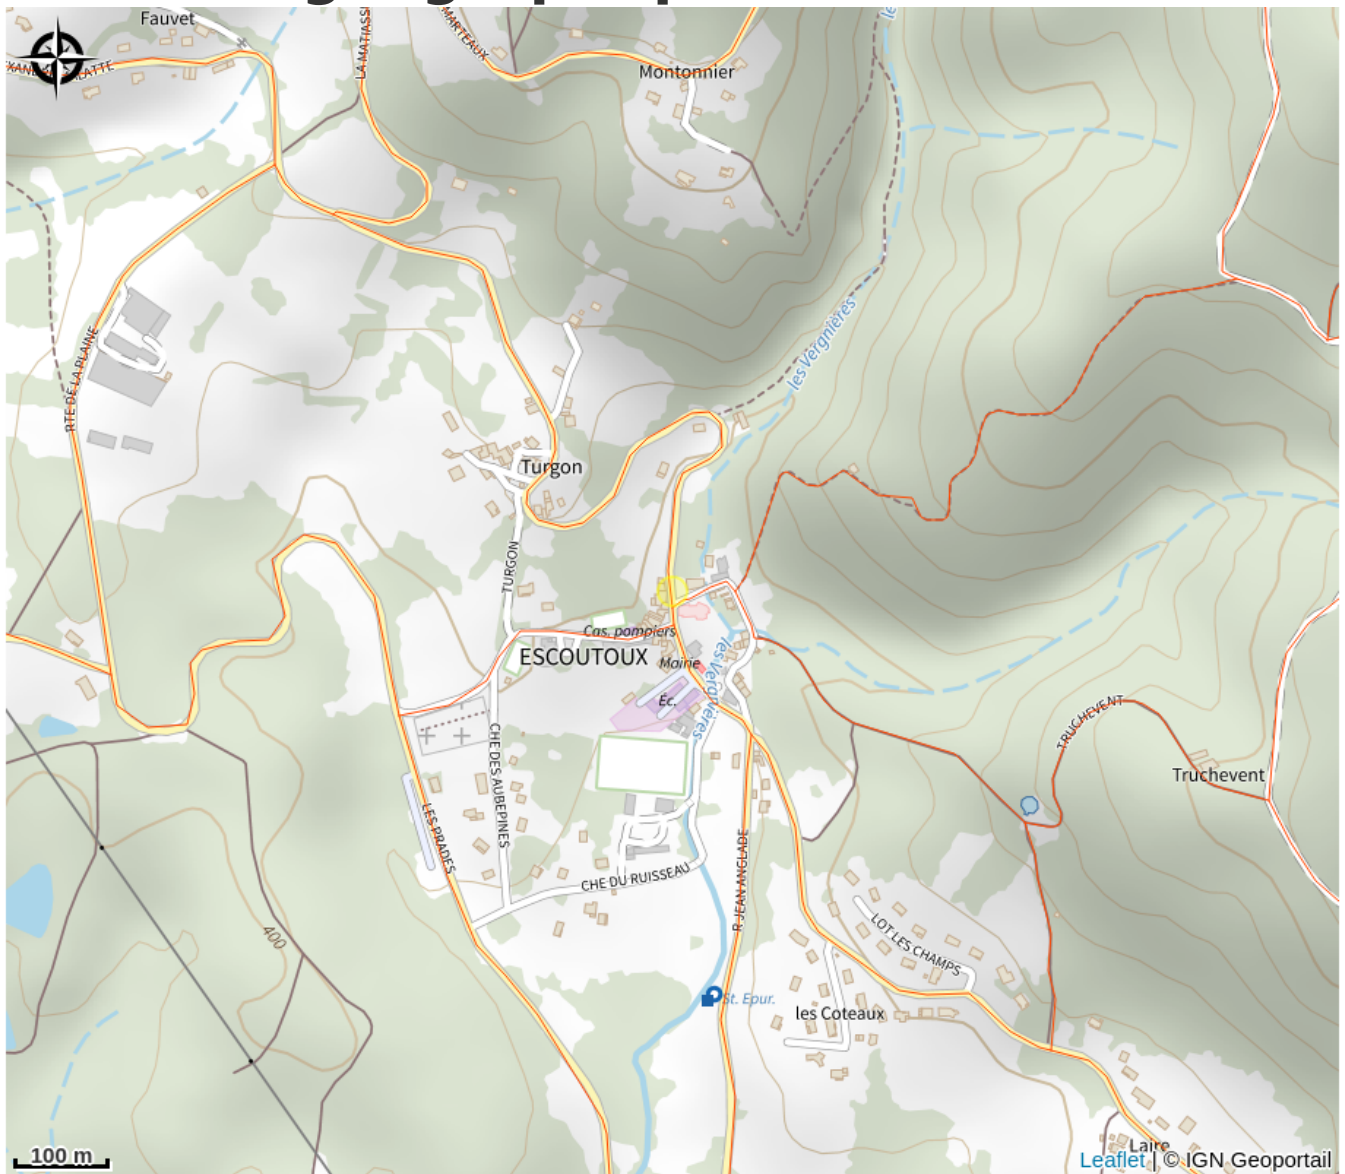

Roger Orfèvre usine de la Plaine

Thiers Dore et Montagne

Crédit photo : Roger Orfèvre (Roger Orfèvre usine de la Plaine)

ROGER ORFEVRE, une société familiale à caractère artisanal fabricant depuis 1924, a ouvert sur son site de fabrication son magasin d'usine.

Situation géographique

Toutes les infos pratiques

Informations pratiques

Ouverture:

Toute l'année

Ouverture le lundi, mardi, mercredi et jeudi de 8h30 à 12h et de 13h30 à 17h15.

Le vendredi de 8h30 à 12h.

Fermetures exceptionnelles les 1er janvier, Lundi de Pâques, Jeudi de l'Ascension, Lundi de Pentecôte, 1er mai, 8 mai, 14 juillet, 15 août, 1er novembre, 11 novembre et 25 décembre.