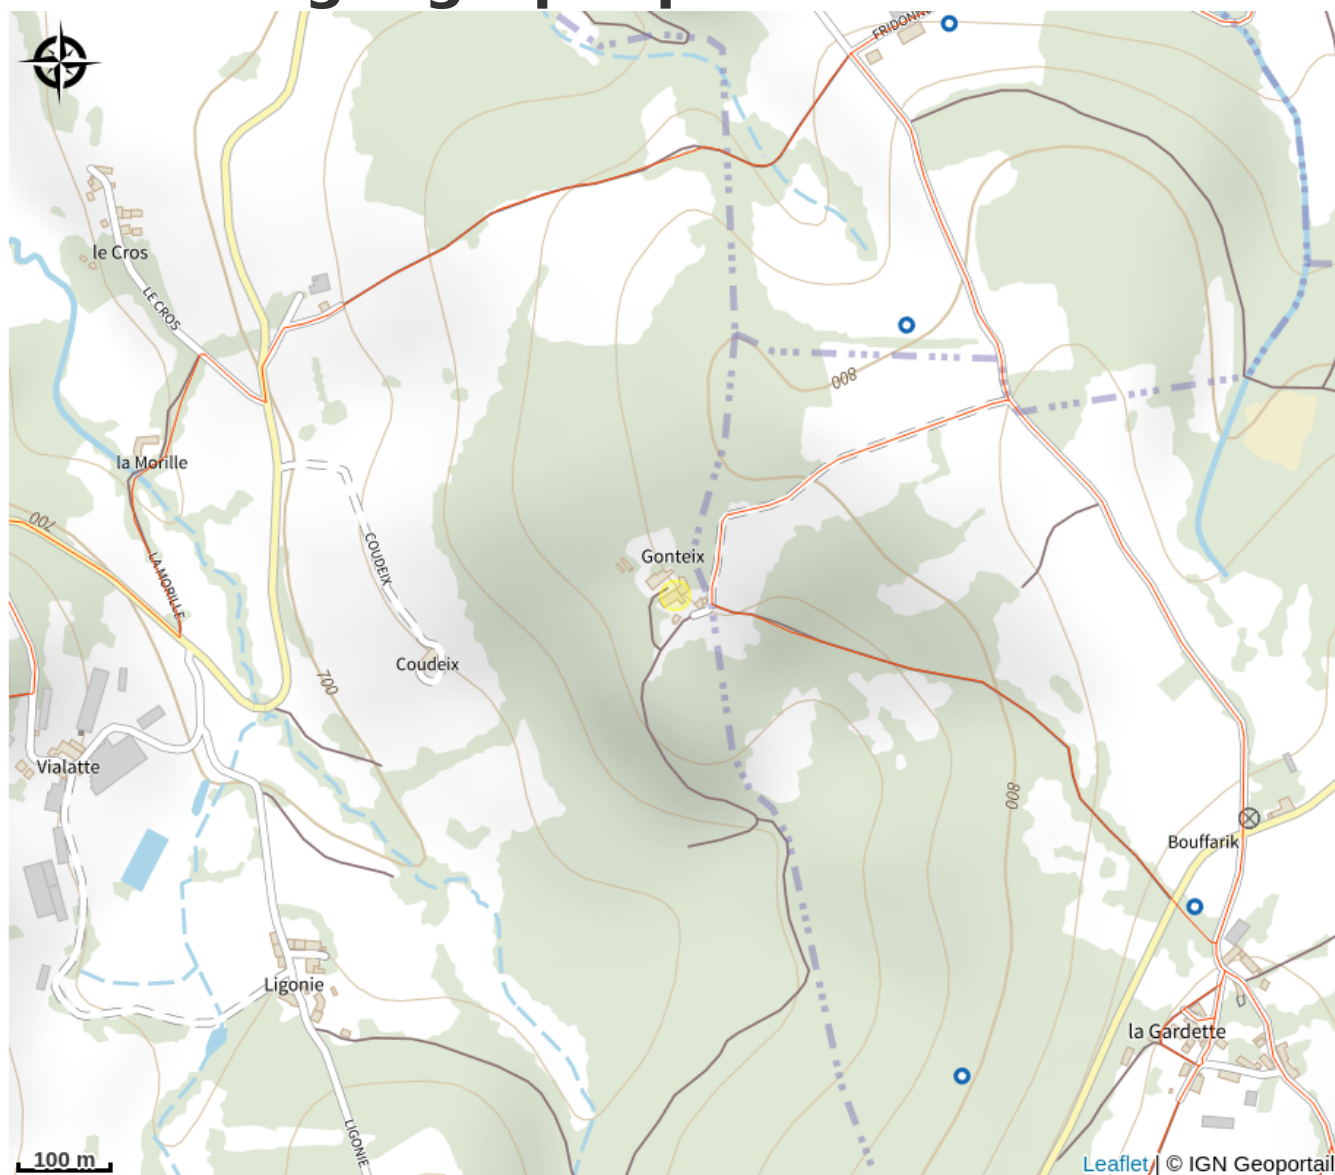

Situation géographique

Toutes les infos pratiques

Informations pratiques

Ouverture:

Du 01/04 au 01/11 de 13h à 19h.
Fermé le lundi.

Tarifs:

Plein tarif : 12 €
Tarif réduit : 8 €.

Gratuit pour les moins de 1 ans, les accompagnateurs guides.