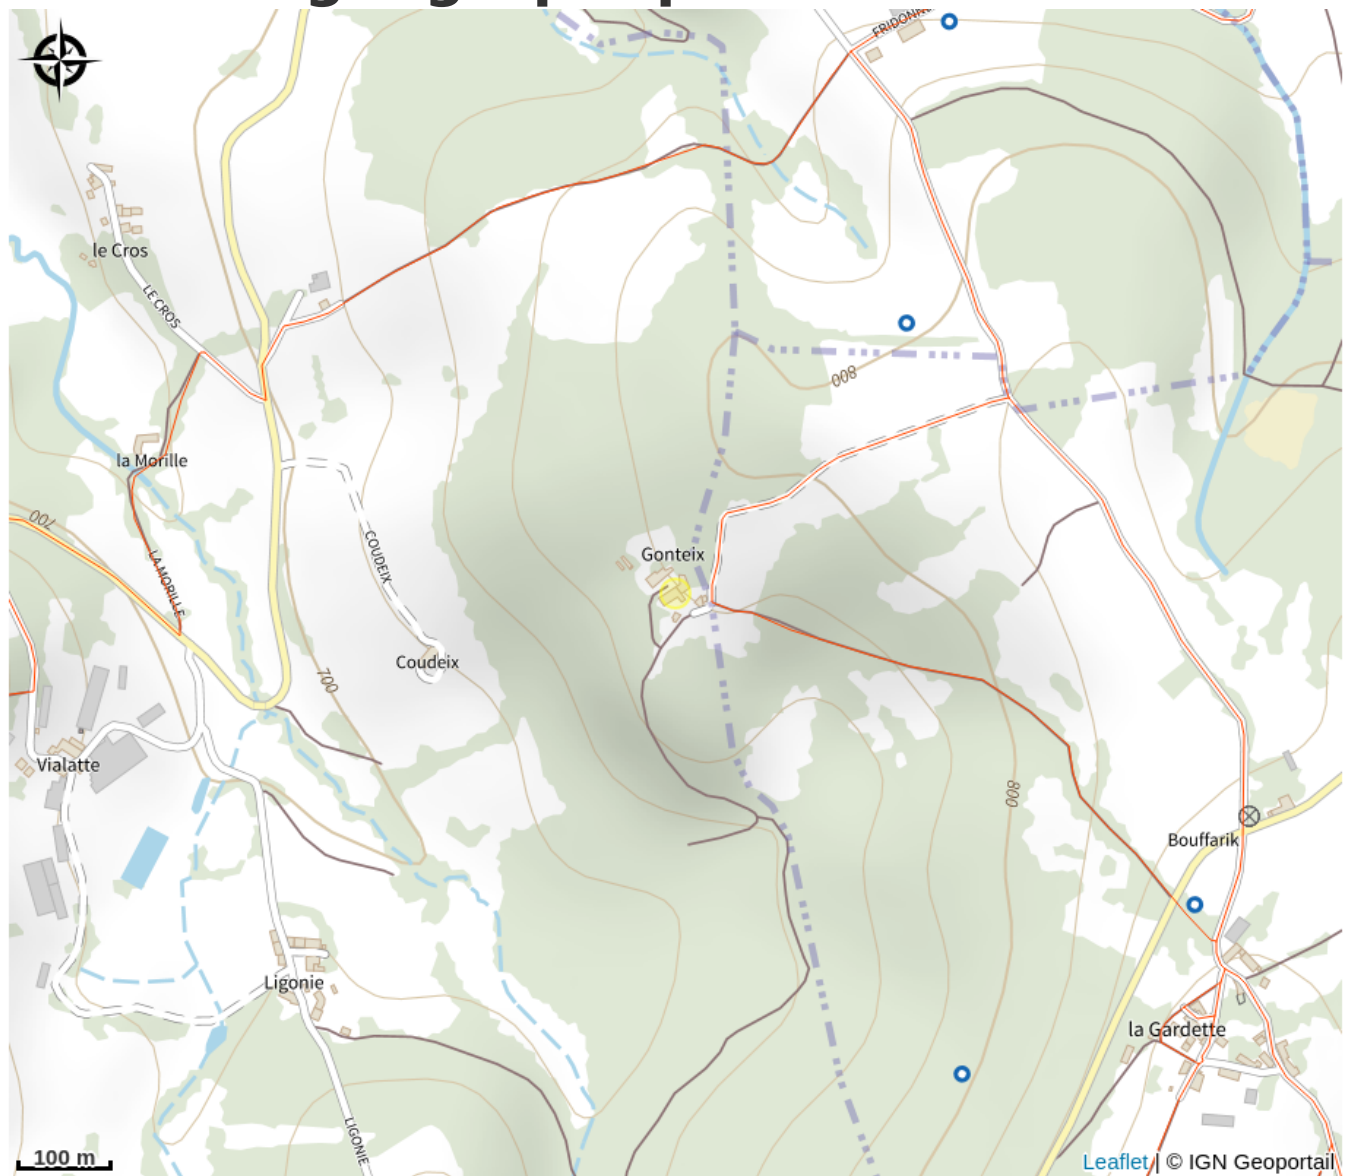

Situation géographique

Toutes les infos pratiques

Informations pratiques

Ouverture:

Du 01/04 au 01/11 de 13h à 19h.
Fermé le lundi.

Tarifs:

Plein tarif : 12 €
Tarif réduit : 8 €.

Gratuit pour les moins de 1 ans, les accompagnateurs guides.