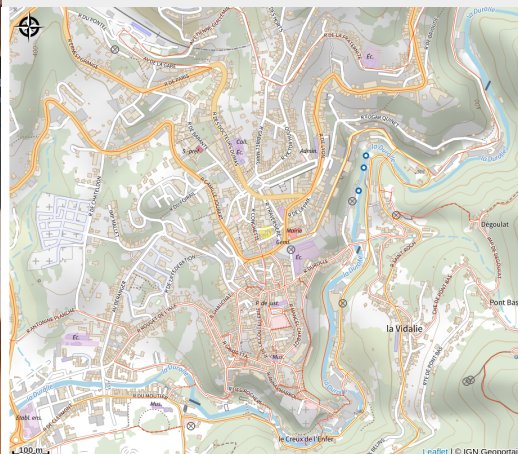

# Le Chaudron

Thiers Dore et Montagne

Crédit photo : Le Chaudron - extérieur (Le Chaudron)

*Restaurant dans un lieu atypique, convivial avec des produits auvergnats. Le Chaudron est situé dans le haut du quartier médiéval, proche du cinéma. Cuisine traditionnelle avec spécialités auvergnates, dans un cadre exceptionnel avec terrasse intérieure.*

# Description

Dans le haut du quartier médiéval de Thiers, le Chaudron vous reçoit dans une atmosphère conviviale et cosy dans une ancienne bâtisse rénovée, avec poutres et pierres apparentes.

Venez déguster une cuisine de terroir généreuse et raffinée à base de produits locaux

Fermé dimanche soir.