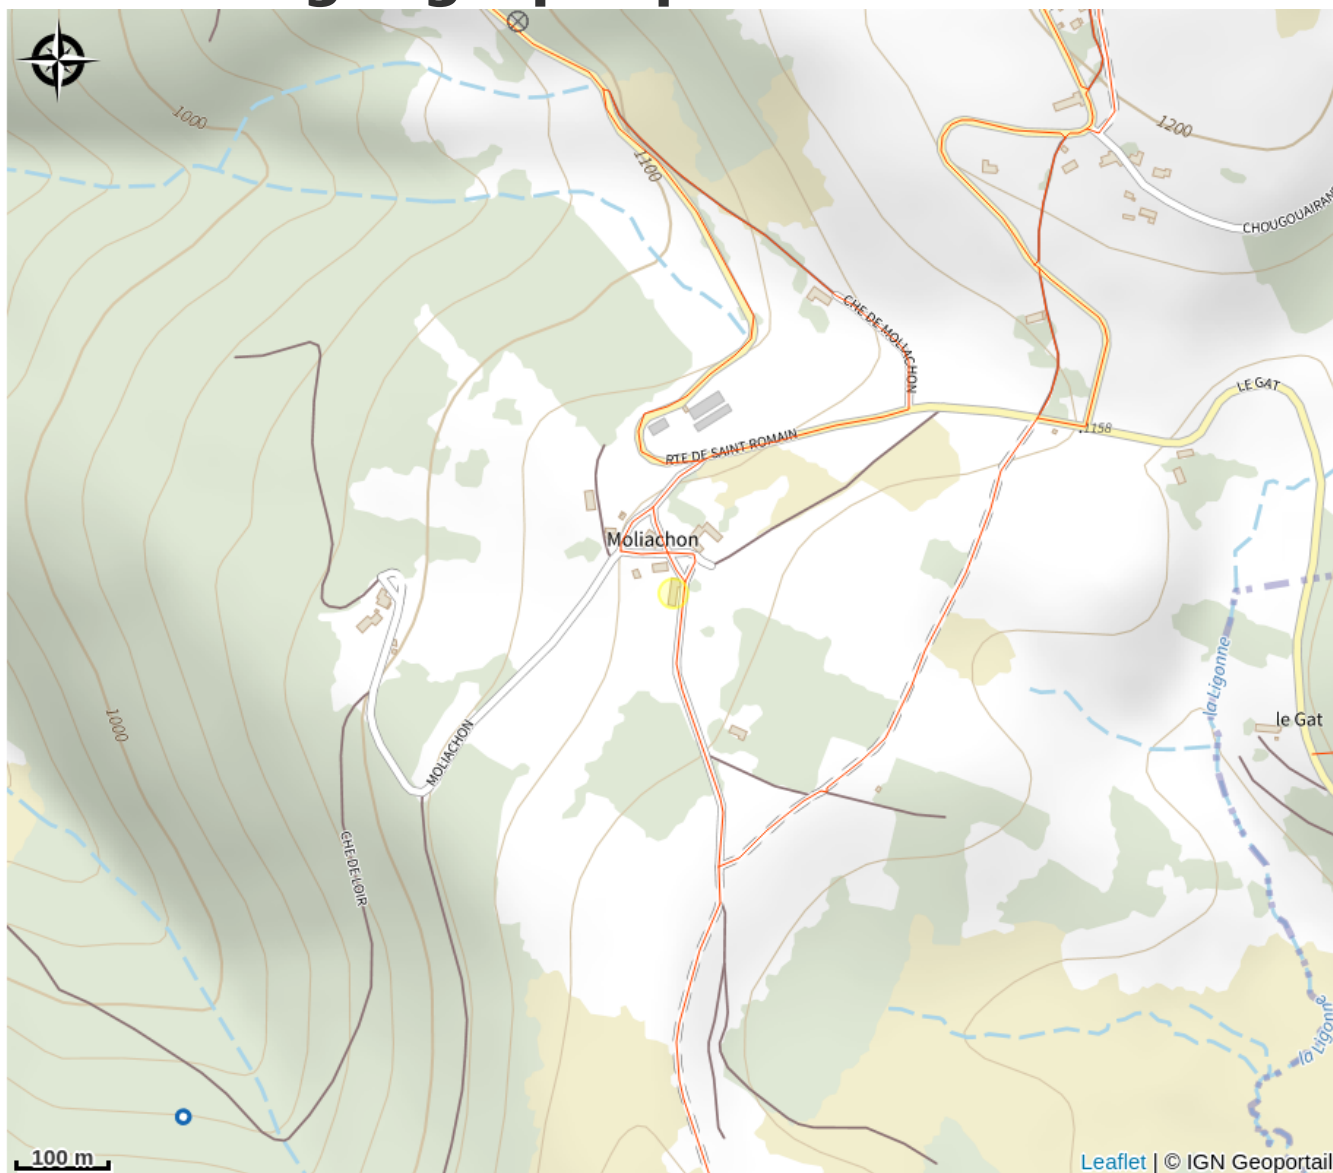

Situation géographique