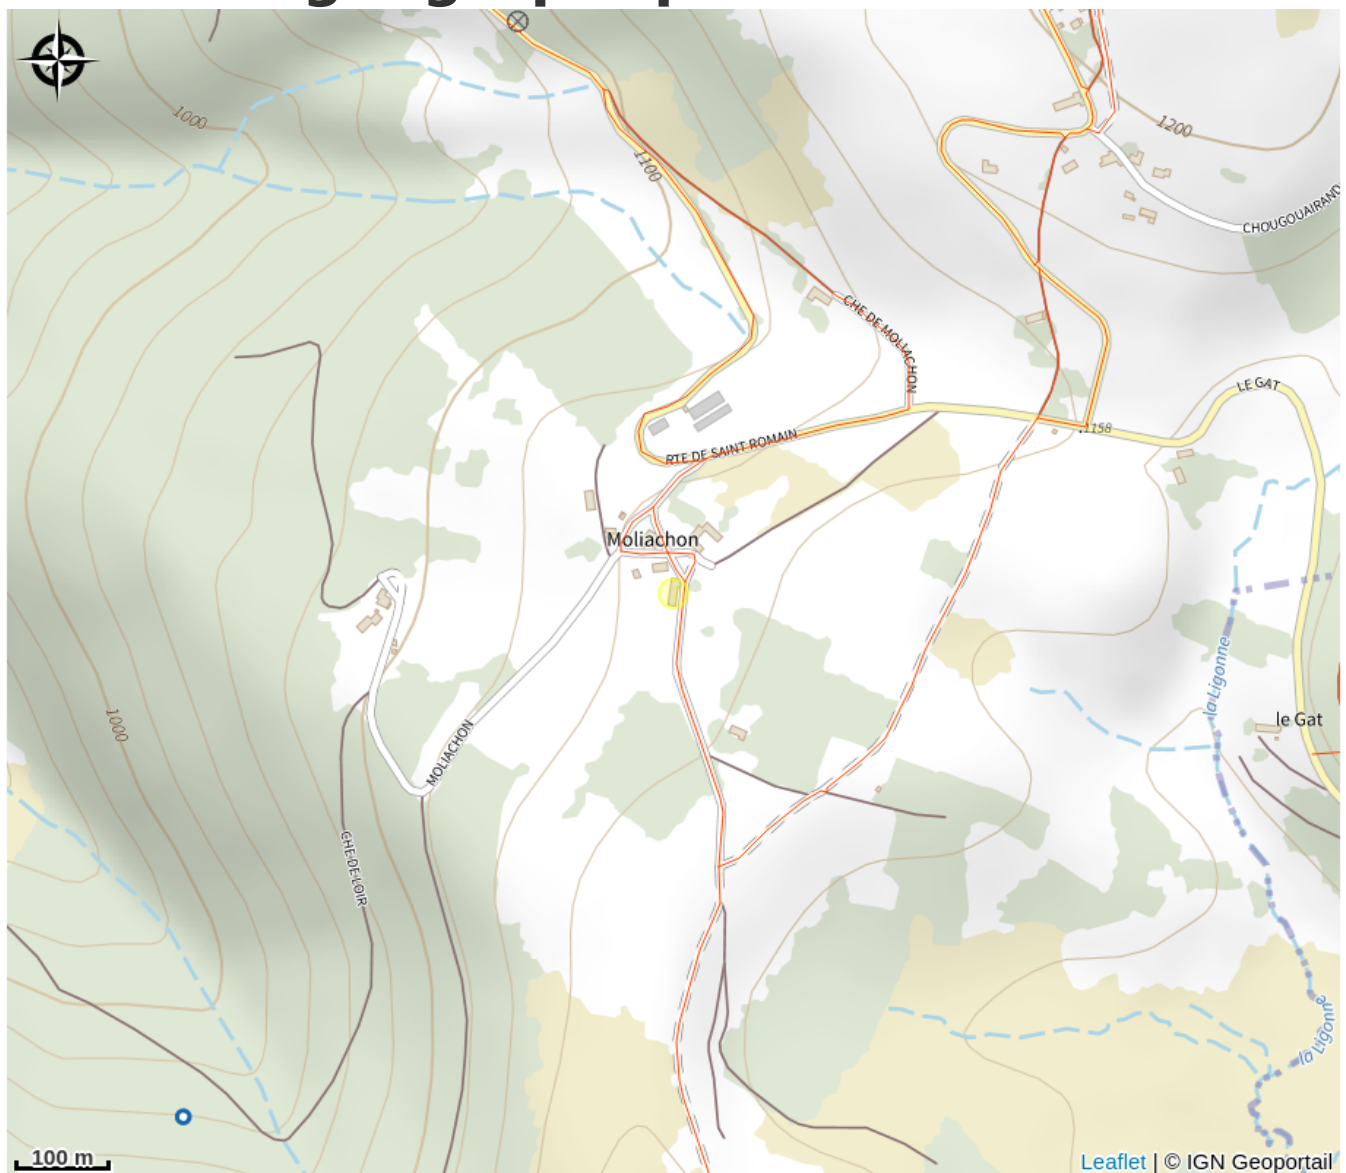

# Gîte de Moliachon

Ambert Livradois-Forez

Crédit photo : Vue extérieur (M. SOULIER)

*Gîte situé à 1140m, avec vue splendide vue sur la plaine d'Ambert et la chaîne des puys. Le calme absolu environnant vous permettra de vous reposer et de profiter de vos vacances pleinement. Nombreux chemins de randonnées au départ de la maison.*

# Situation géographique

### Ouverture:

Du 01/04 au 31/10.