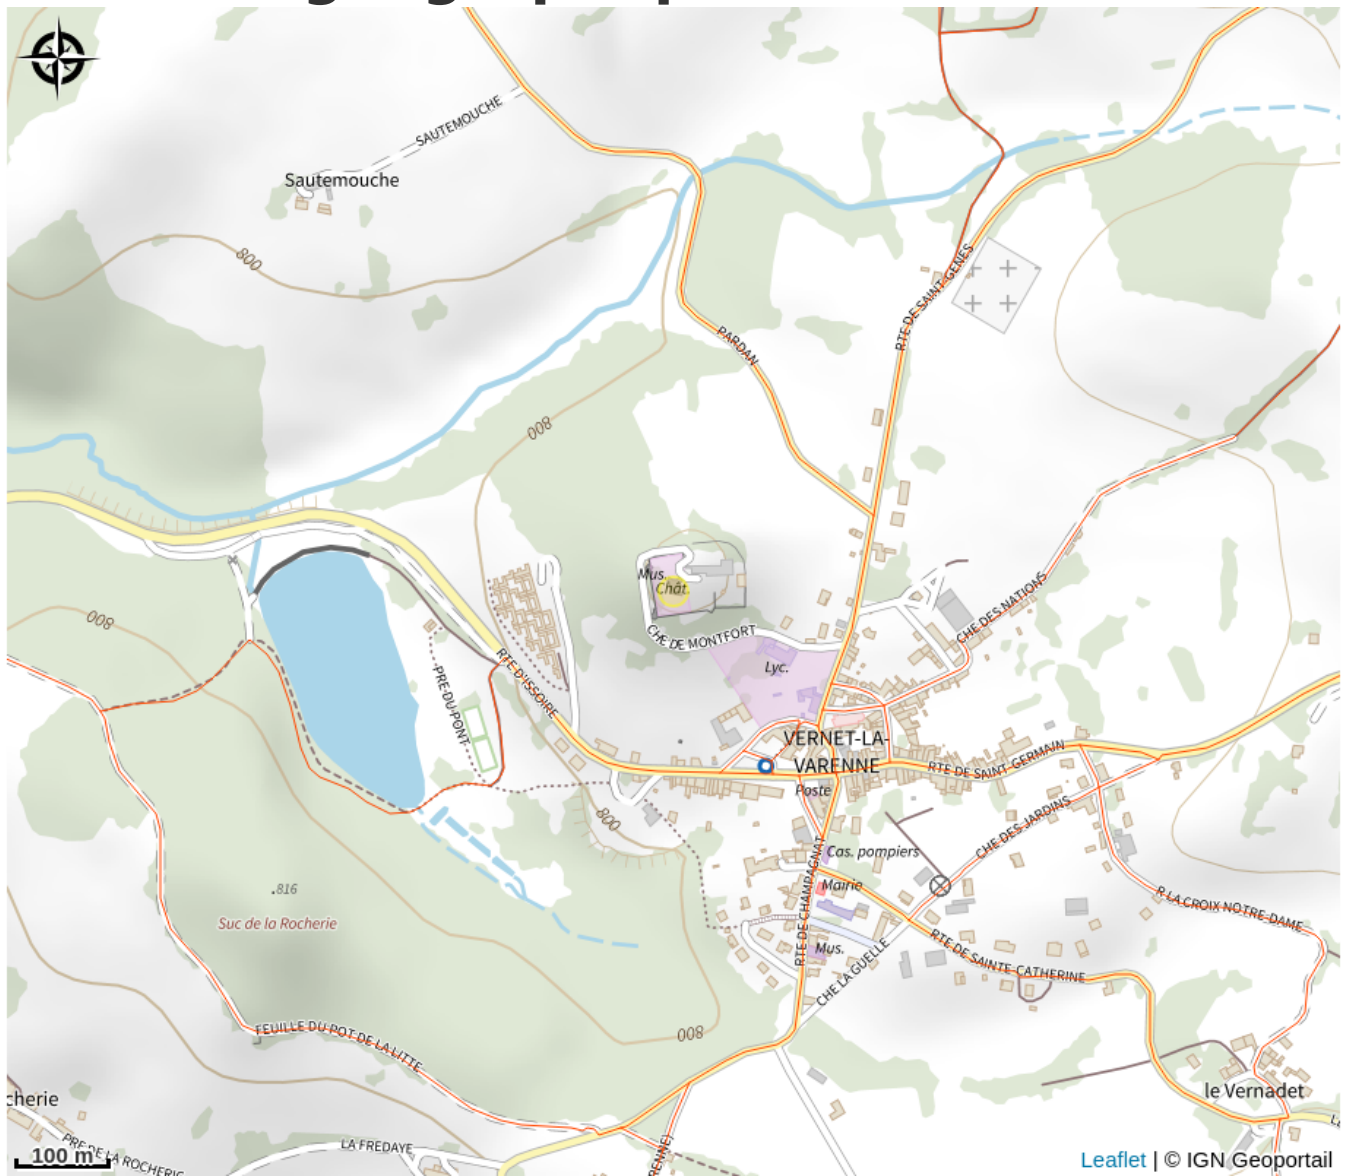

Situation géographique

Toutes les infos pratiques

Informations pratiques

Ouverture:

Du 06/04 au 30/06/2024 de 10h30 à 11h30.

Fermé lundi et mardi.

Vacances scolaires (toutes zones) : mercredi au dimanche.

Hors vacances scolaires : mercredi