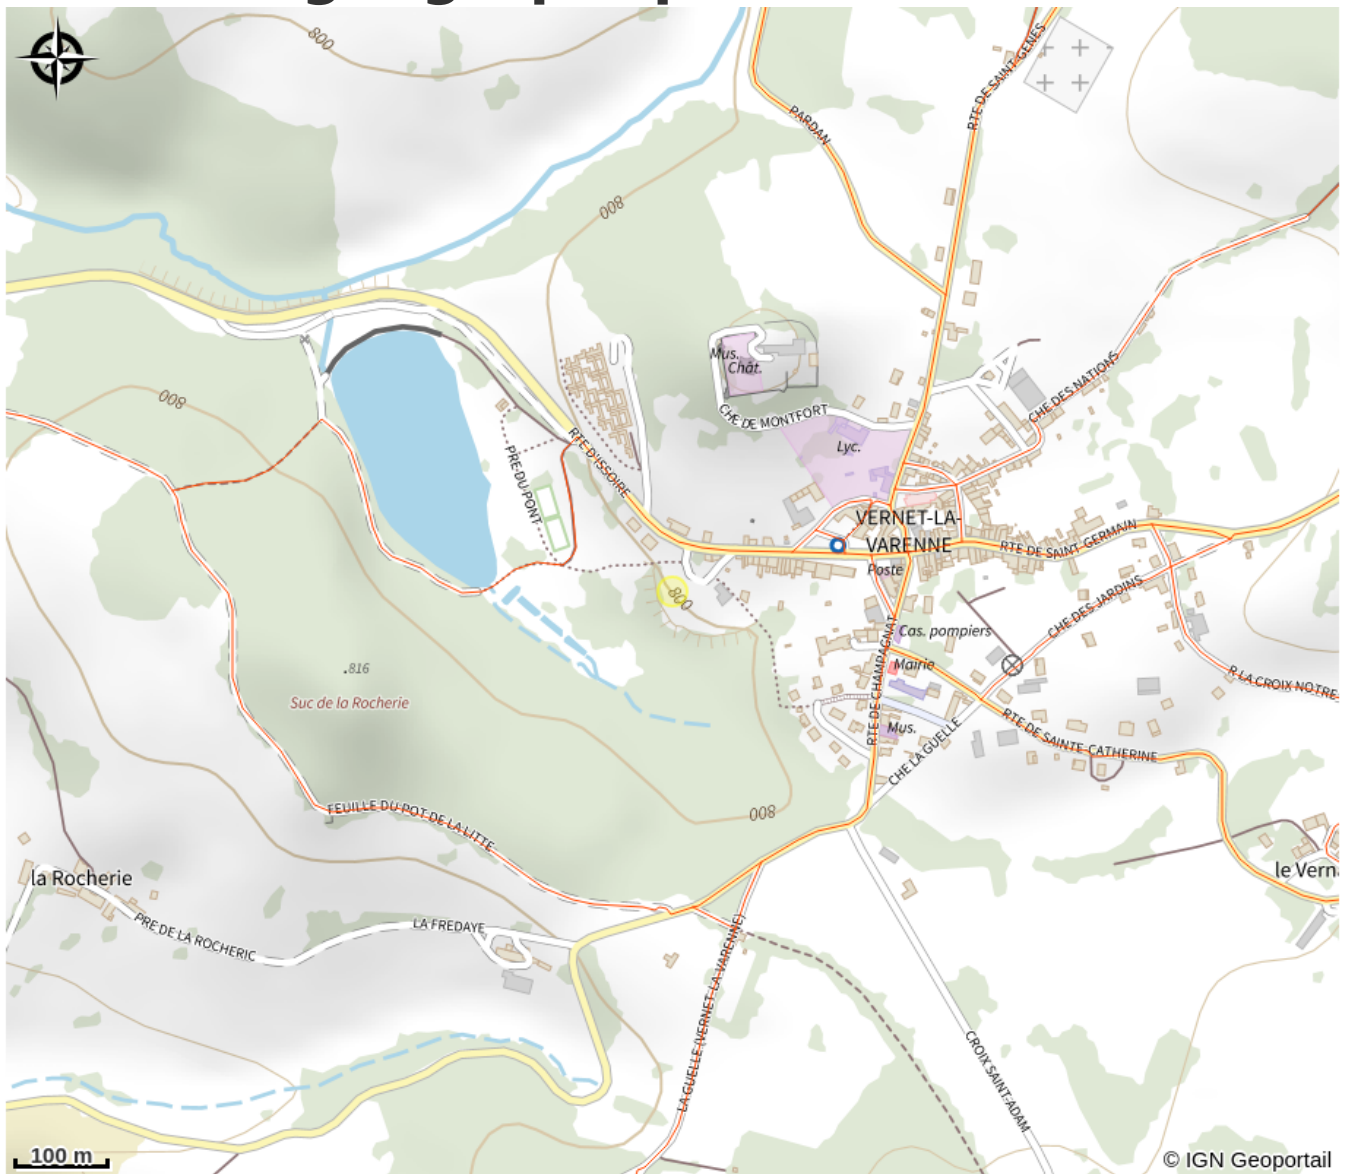

Borne de services camping-car

Crédit photo : Borne services Vernet la Varenne

Au cœur du parc Naturel Régional du Livradois Forez, faites escale dans le charmant village du Vernet-Chaméane. L'aire de services est située à quelques minutes à pied du plan d'eau et des commerces. Aire de pique-nique à proximité.

Infos pratiques

Catégorie : Hébergements

Situation géographique

Toutes les infos pratiques

Informations pratiques

Ouverture:

Toute l'année.

Accès à la borne difficile et stationnement impossible lors de la 3ème semaine d'août.