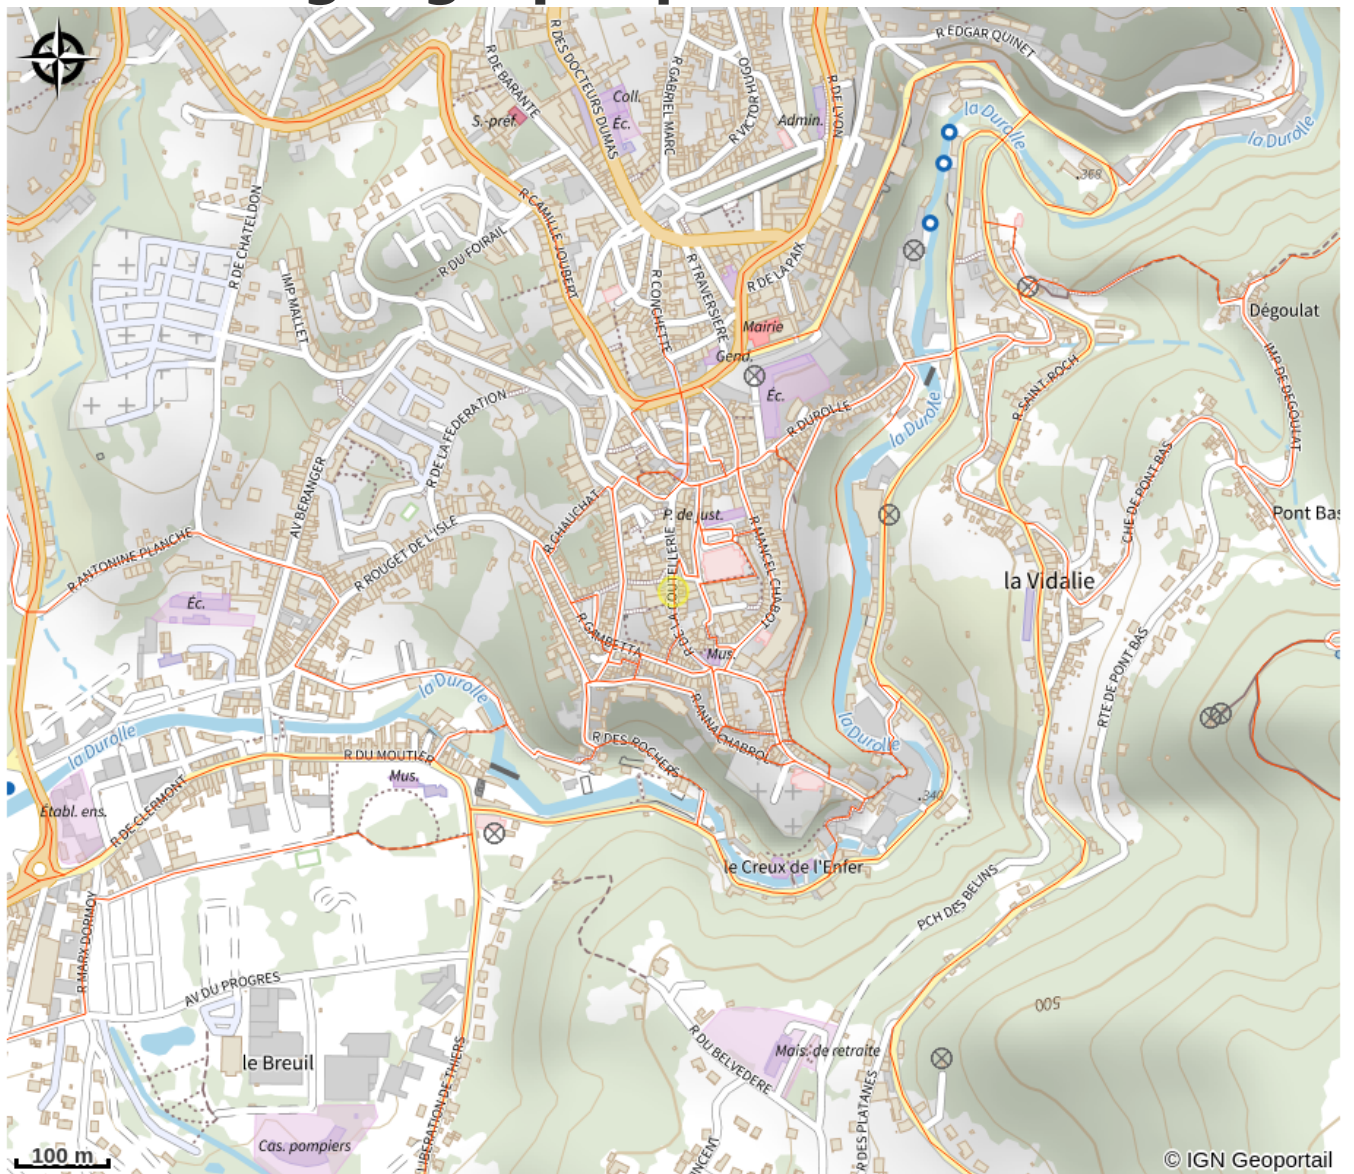

Infos pratiques

Catégorie : Artisanat et Saveurs

Description

Le musée est scindé en deux parties, aux 23 et 58 rue de la Coutellerie. La partie boutique se trouve au n°58.

Situation géographique

Toutes les infos pratiques