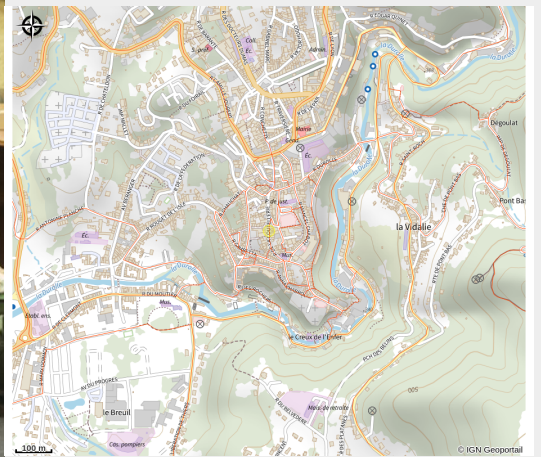

Le musée et ses ateliers de fabrication retracent la mémoire de 6 siècles de patrimoine coutelier. Sous vos yeux, les couteliers ambassadeurs des savoir-faire produisent les couteaux haut de gamme ou les couteaux d'art vendu à la boutique du musée.

Infos pratiques

Catégorie : Artisanat et Saveurs