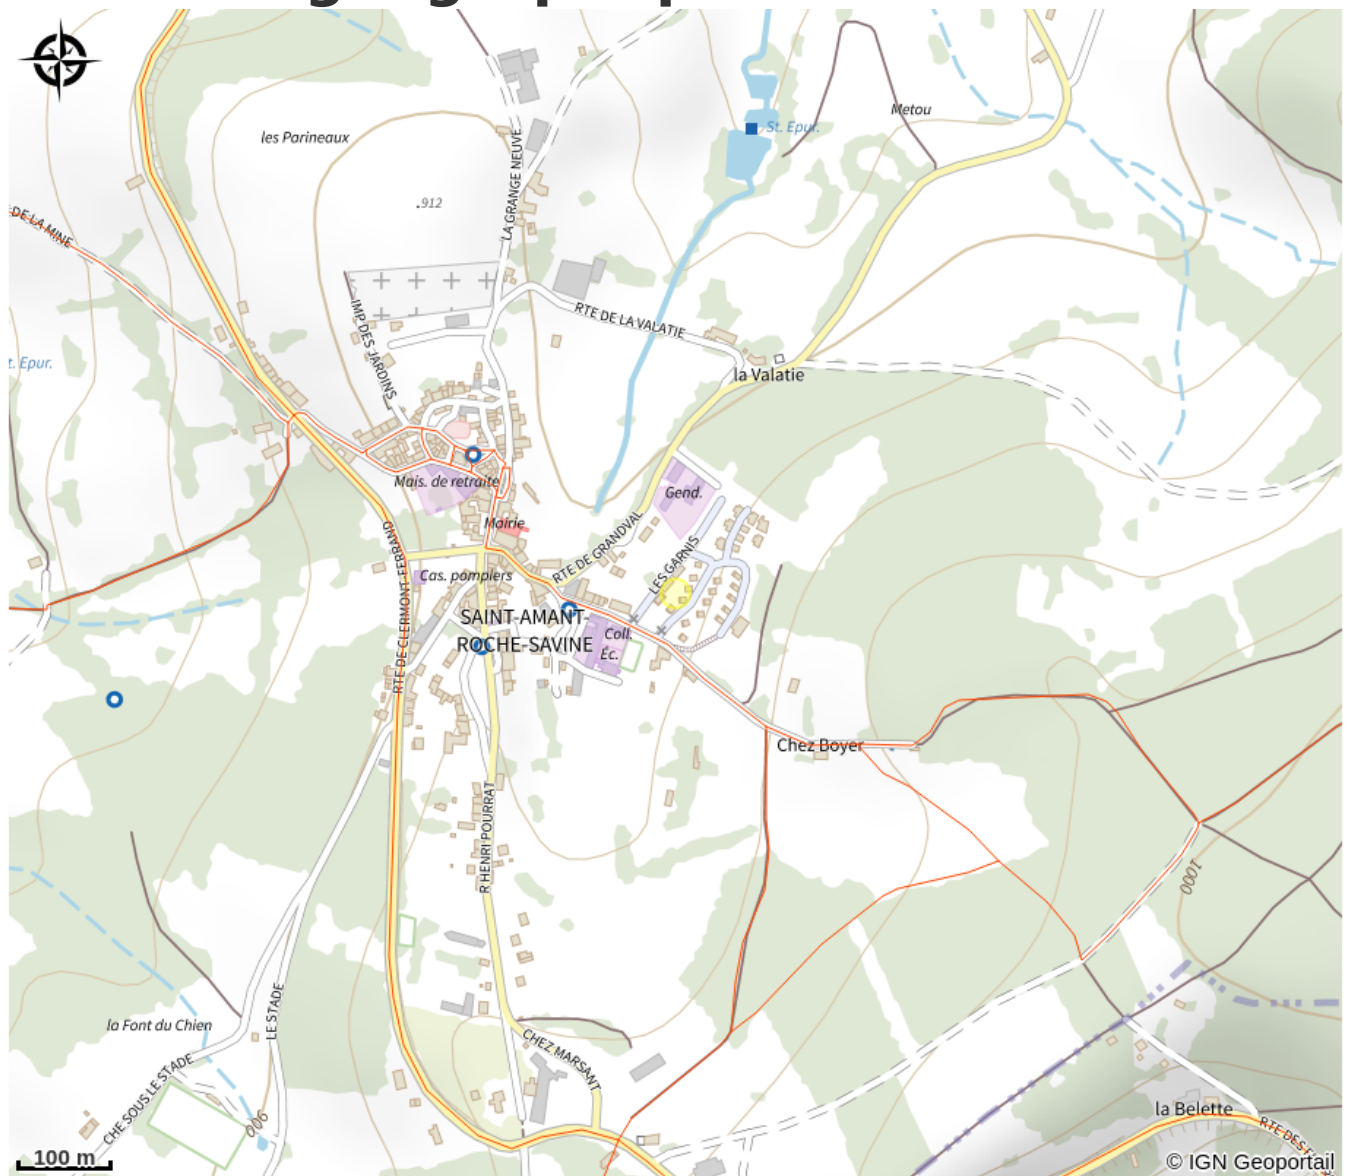

Camping de Saviloisirs

Ambert Livradois-Forez

Au centre du Parc naturel régional Livradois-Forez, vous pénétrez dans un environnement calme et protégé, idéal pour les amoureux de la nature et de randonnée.

Un camping pour tentes, caravanes et camping-cars, dans un cadre naturel et familial.

Situation géographique

Toutes les infos pratiques

Informations pratiques

Ouverture:

Du 01/05 au 31/10.

9h à 12h et 15h à 18h.