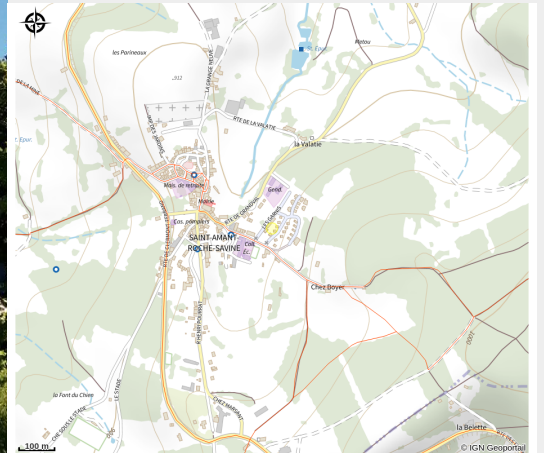

# Camping de Saviloisirs

Ambert Livradois-Forez

*Au centre du Parc naturel régional Livradois-Forez, vous pénétrez dans un environnement calme et protégé, idéal pour les amoureux de la nature et de randonnée.*