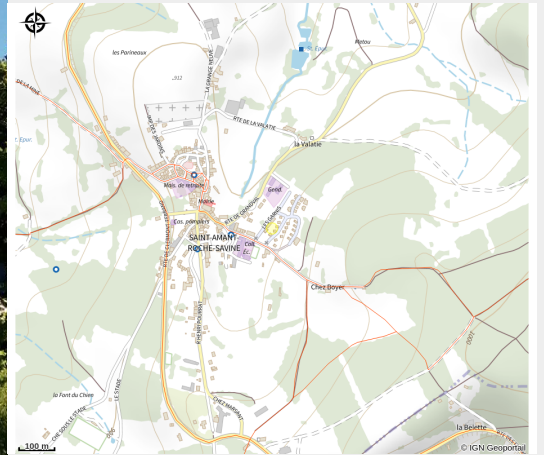

Camping de Saviloisirs

Ambert Livradois-Forez

Au centre du Parc naturel régional Livradois-Forez, vous pénétrez dans un environnement calme et protégé, idéal pour les amoureux de la nature et de randonnée.

Infos pratiques

Catégorie : Hébergements

Description

Départ vers de nombreuses activités que propose notre territoire, riche de ses valeurs de partage, notre camping sera le havre de paix que vous recherchez. Sur un emplacement spacieux et ombragé propice à la détente, vous profiterez du calme d'un petit village de montagne.