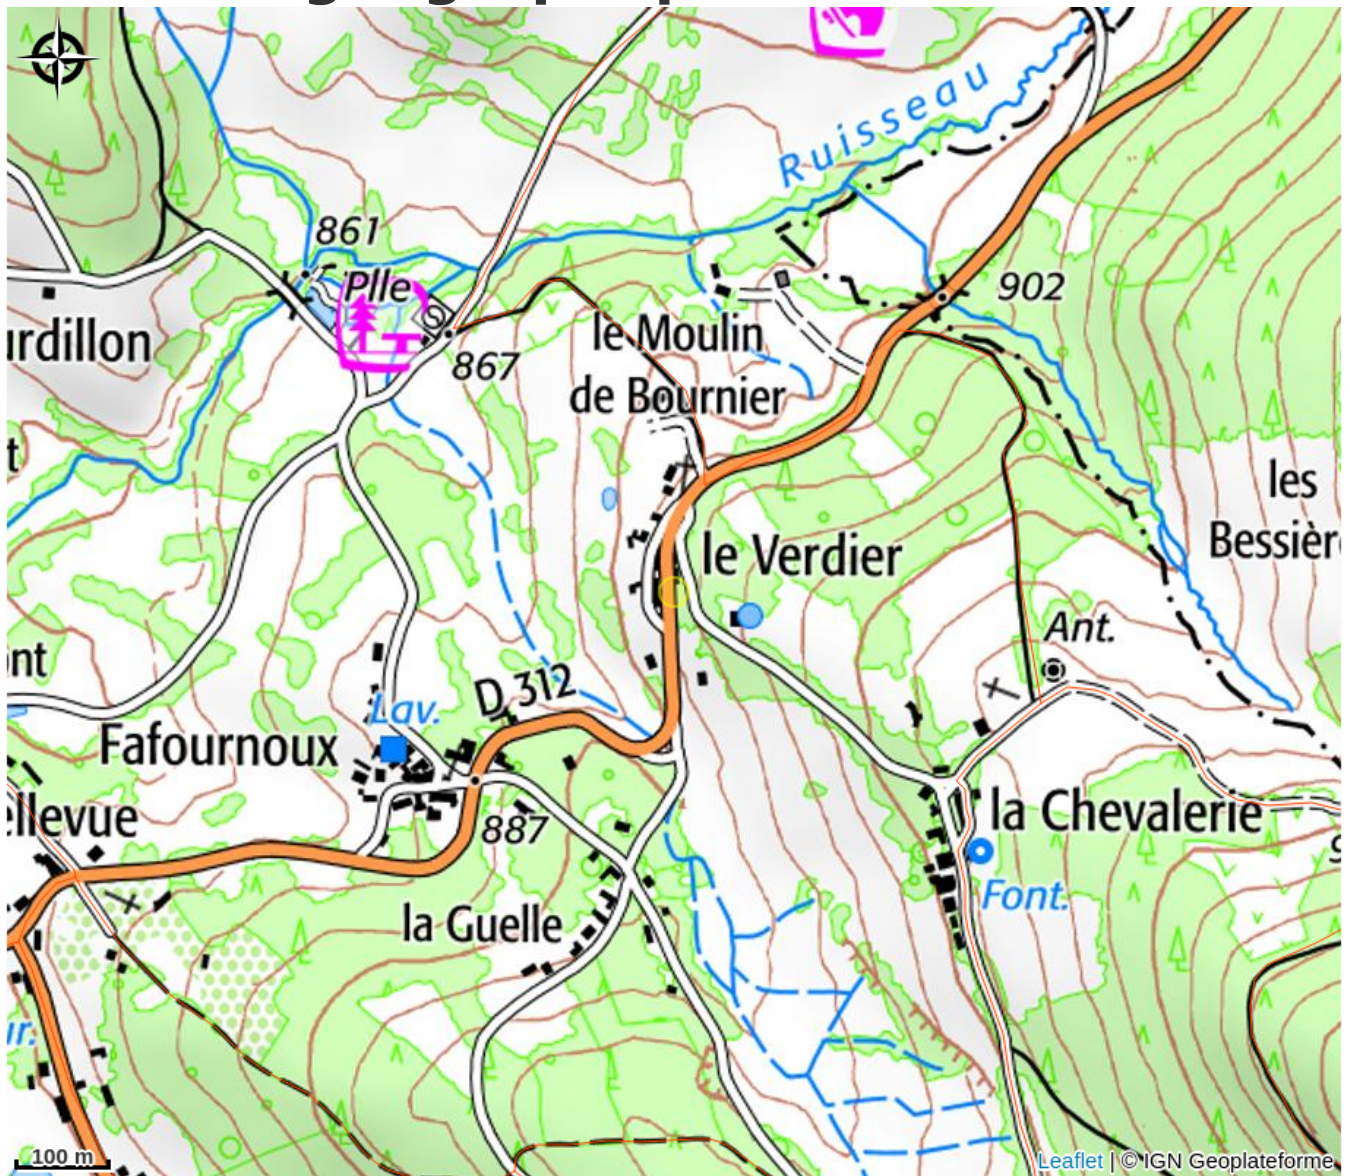

Gîte de groupe 22 personnes - Les gîtes du Verdier

Thiers Dore et Montagne

Crédit photo : Gîte du Verdier (G Fayard)

Les gîtes du Verdier sont constitués d'un ensemble de 6 gîtes mitoyens situés à 900 m d'altitude, dans un hameau à 1km de Vodable-Montagne, dans le PNR du Livradois Forez. Nos gîtes vous permettrons de profiter de moments en groupes ou plus intimes.

À proximité de parcours de VTT, rando pédestre. Plan d'eau à 10 min, ski de fond et chiens de traîneau à 20 min...

Commerces Vollore-Montagne 2 km et services Noirétable 9km. 10km autoroute A89. 1h de Lyon, 45 min de Clermont Ferrand.

A proximité : Château de Vollore, d'Aulteribe. Eglise de Courpière. Thiers, église, musée de la coutellerie. Plan d'eau Aubusson, St Rémy sur Durolle.

Situation géographique

Toutes les infos pratiques

Informations pratiques