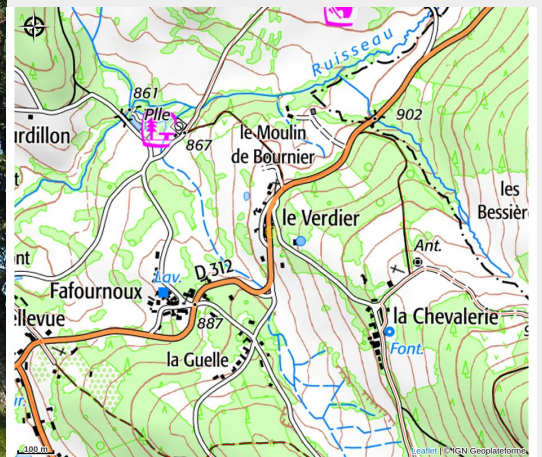

Gîte de groupe 22 personnes - Les gîtes du Verdier

Thiers Dore et Montagne

Crédit photo : Gîte du Verdier (G Fayard)

Les gîtes du Verdier sont constitués d'un ensemble de 6 gîtes mitoyens situés à 900 m d'altitude, dans un hameau à 1km de Vodable-Montagne, dans le PNR du Livradois Forez. Nos gîtes vous permettrons de profiter de moments en groupes ou plus intimes.

À proximité de parcours de VTT, rando pédestre. Plan d'eau à 10 min, ski de fond et chiens de traîneau à 20 min...

Commerces Vollore-Montagne 2 km et services Noirétable 9km. 10km autoroute A89. 1h de Lyon, 45 min de Clermont Ferrand.

A proximité : Château de Vollore, d'Aulteribe. Eglise de Courpière. Thiers, église, musée de la coutellerie. Plan d'eau Aubusson, St Rémy sur Durolle.

Situation géographique

Toutes les infos pratiques

Informations pratiques