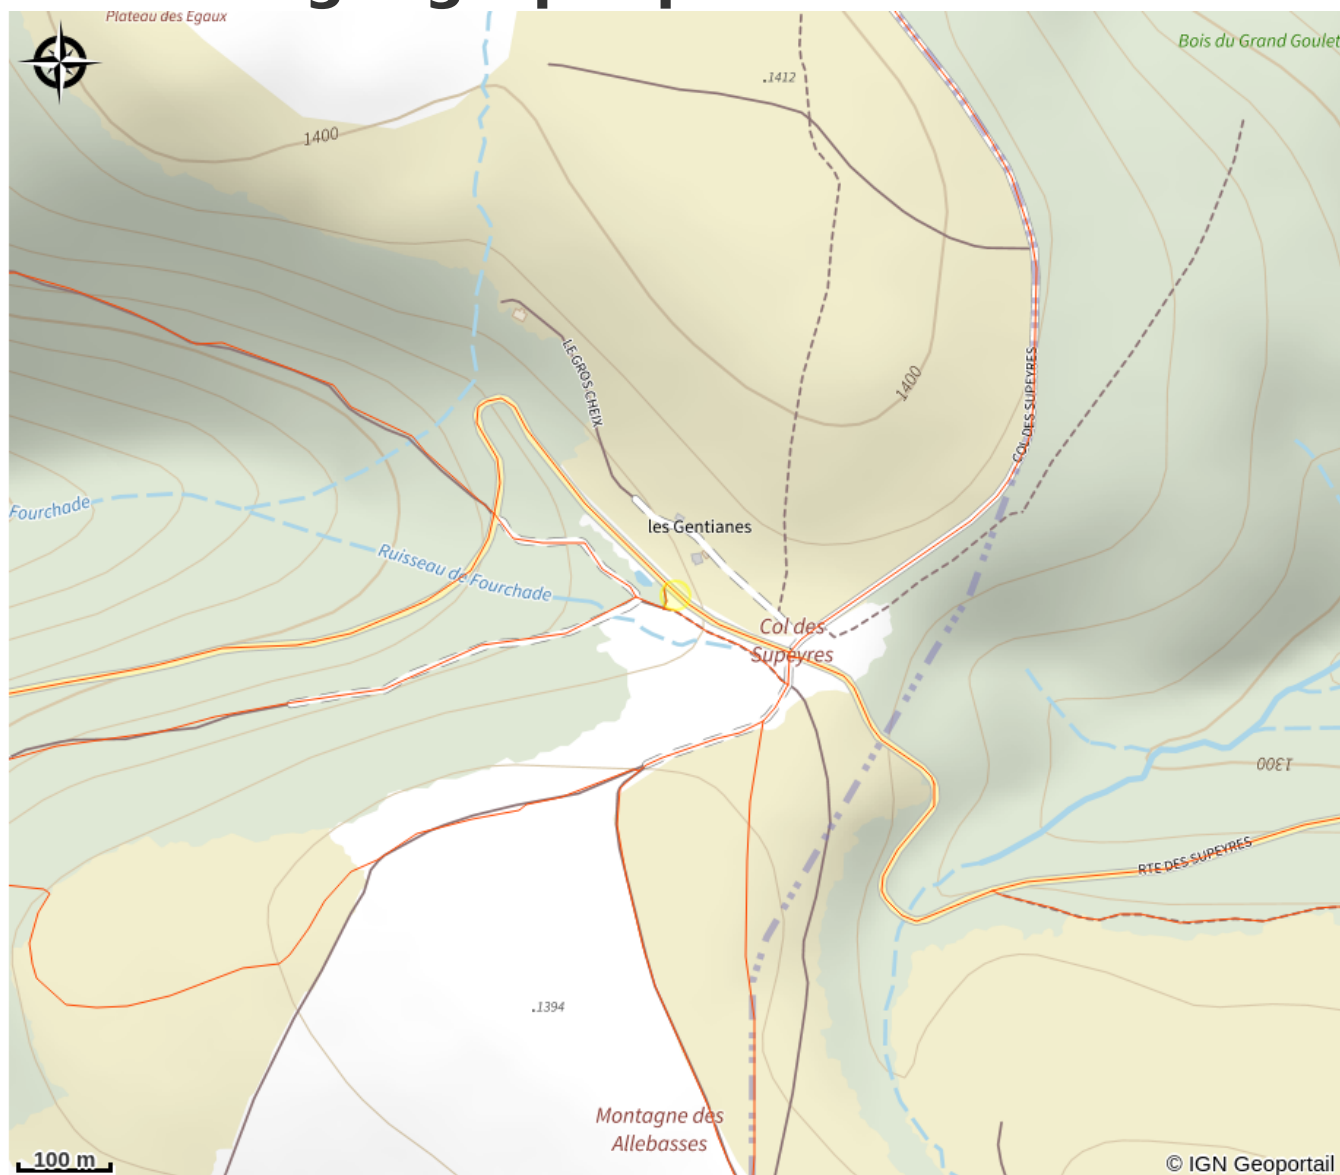

Label FRETE et rando accueil

Situation géographique

Toutes les infos pratiques

Informations pratiques

Ouverture:

Du 04/05 au 29/10.

Fermé lundi et mardi.

Fermé le mardi (hiver)