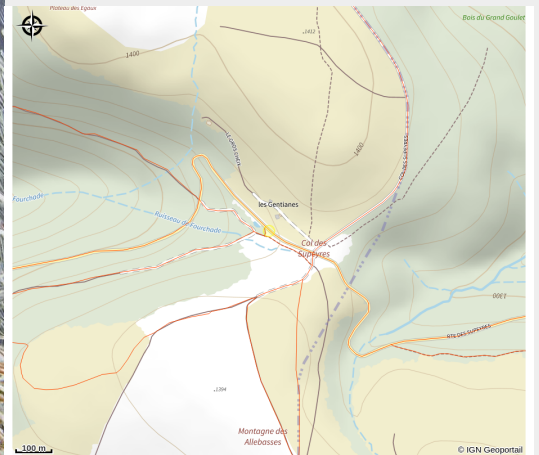

Chalet des gentianes - Chambres d'hôtes

Ambert Livradois-Forez

Crédit photo : Loges (Chalet des Gentianes)

Offrez-vous une parenthèse et venez vous ressourcer au cœur du Parc naturel du Livradois Forez : grands espaces, dépaysement, détente, aventure, gastronomie... Le chalet des Gentianes vous accueille dans un panorama magnifique. Congés en avril et novembre.

Infos pratiques

Catégorie : Hébergements

Description

Sur le domaine, nos deux loges sont disponibles toute l'année pour vous faire profiter de moments agréables à 2.

A l'extérieur, une terrasse semi couverte où vous regarderez le coucher de soleil sur la chaîne des Puys.