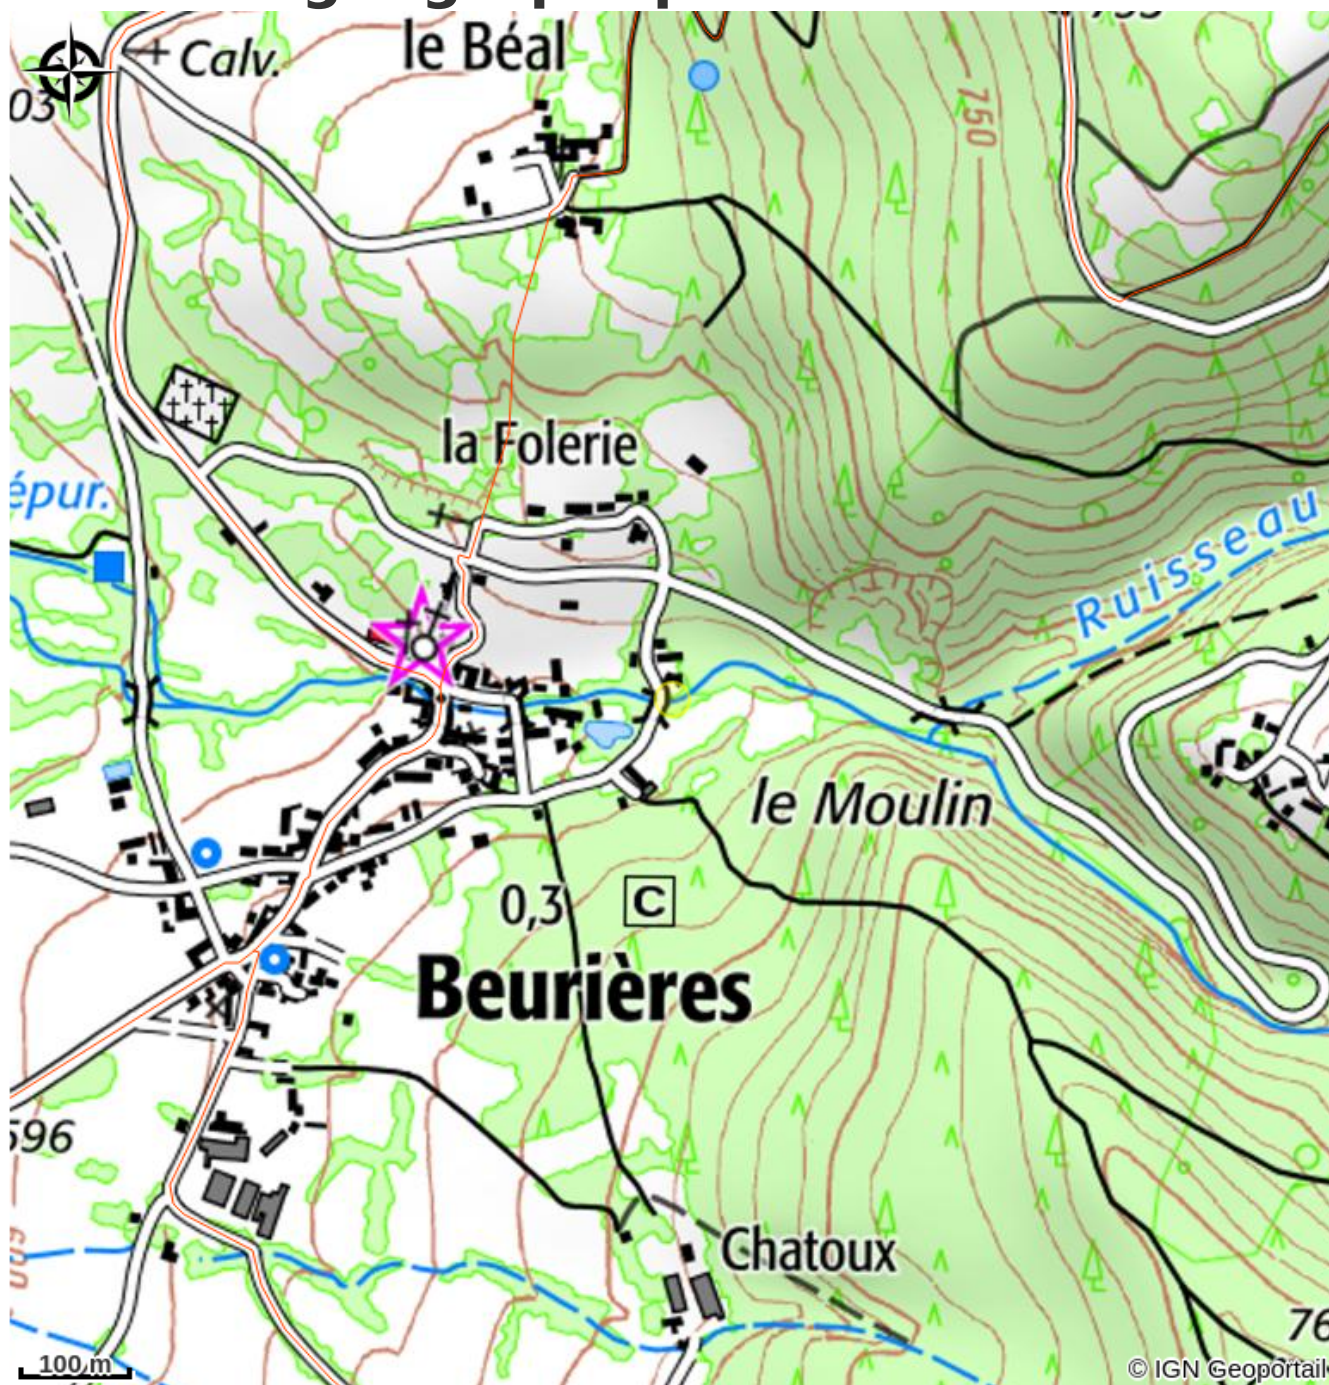

Situation géographique