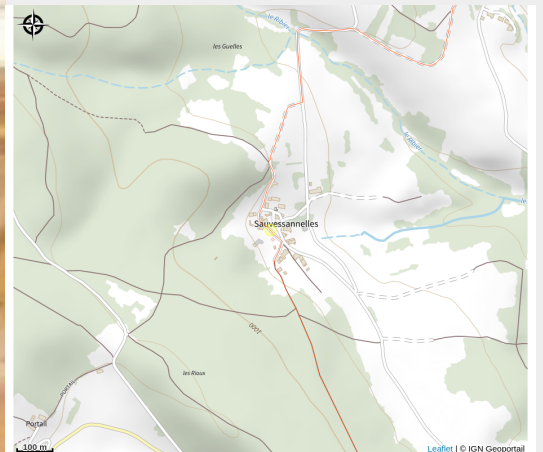

Les bolets

Ambert Livradois-Forez

Crédit photo : Intérieur (Philippe Courcelle)

La nouvelle cabane chez Florence et Philippe : la yourte en bois "Les bolets". Son "look" extérieur fait penser à une yourte... mais son intérieur est bien celui d'une cabane.