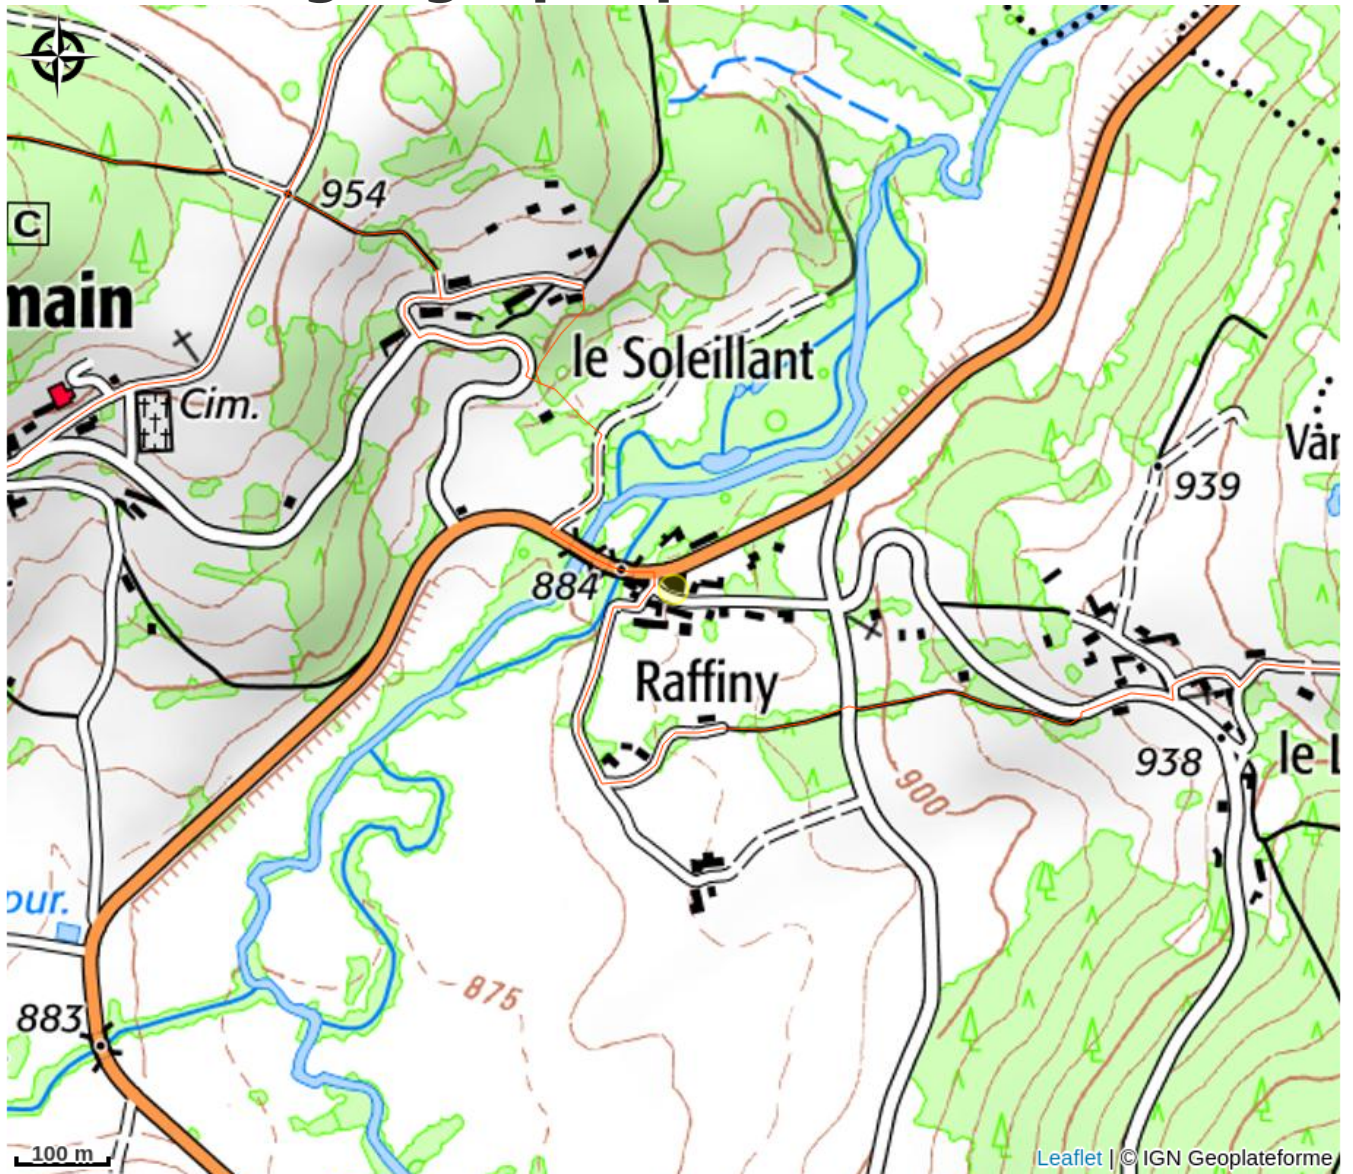

Situation géographique