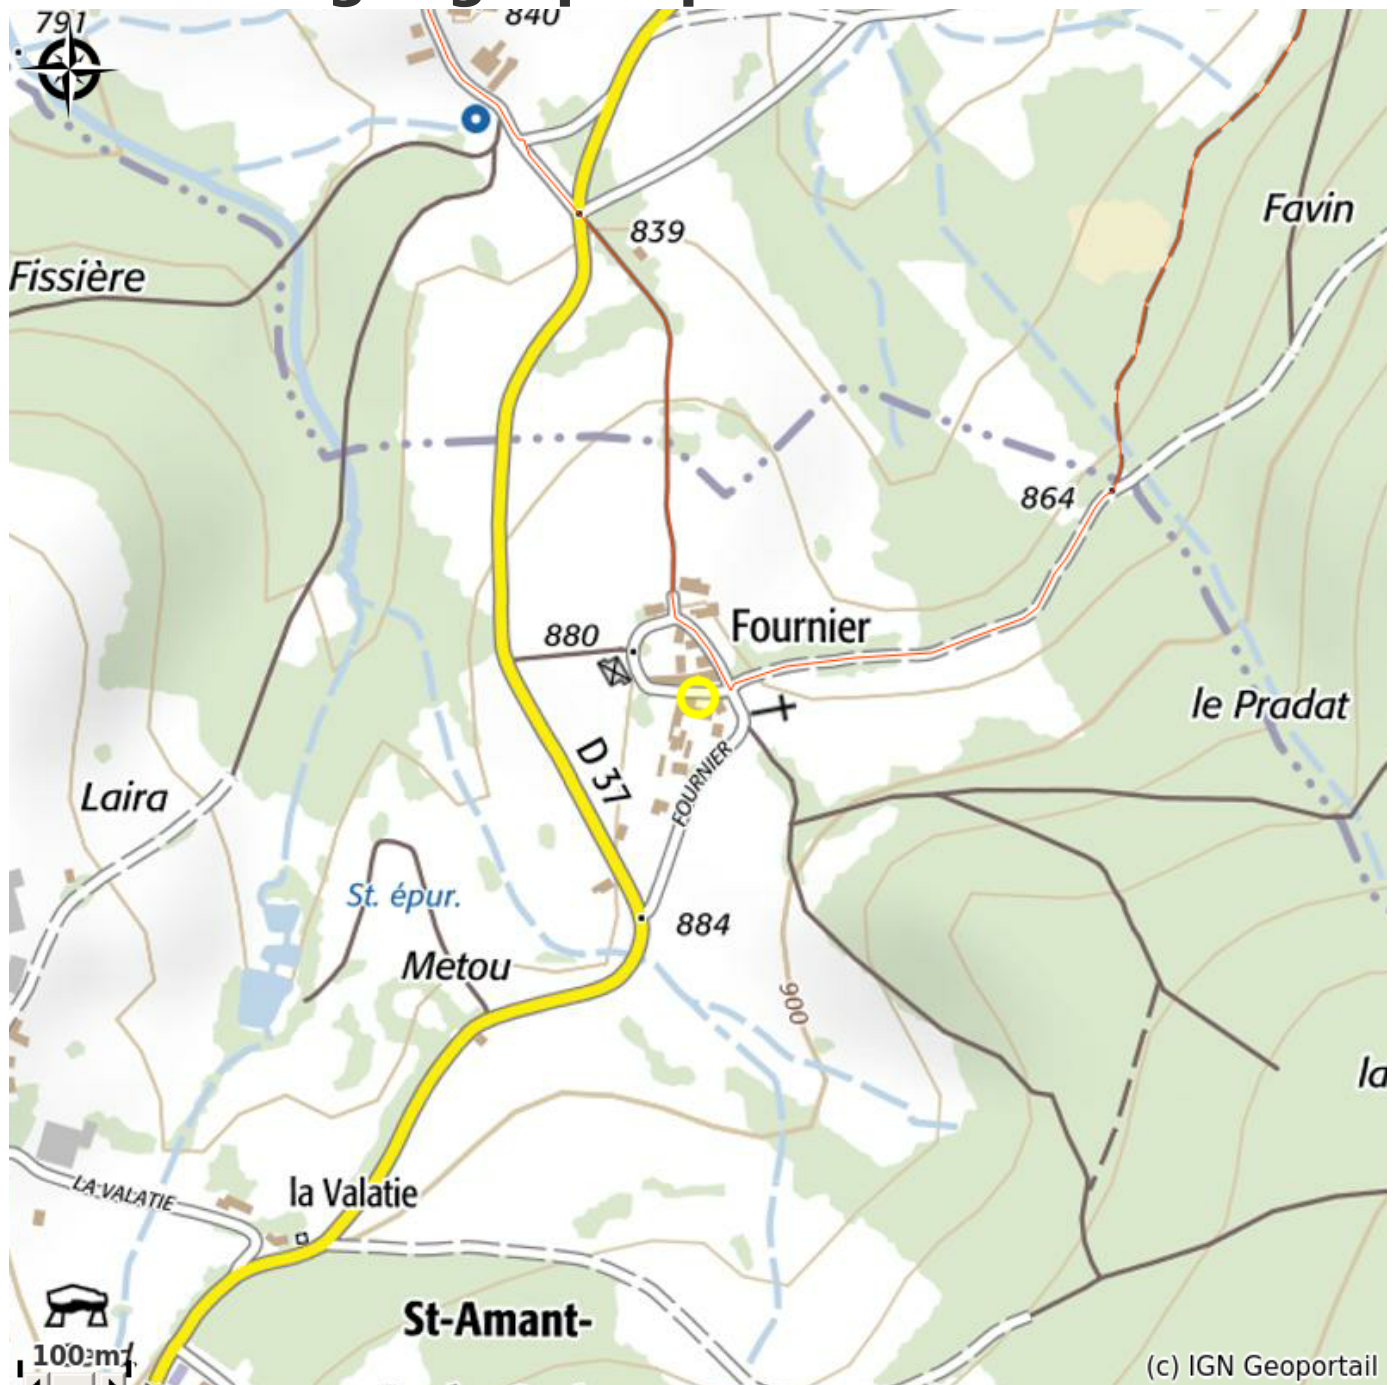

Situation géographique