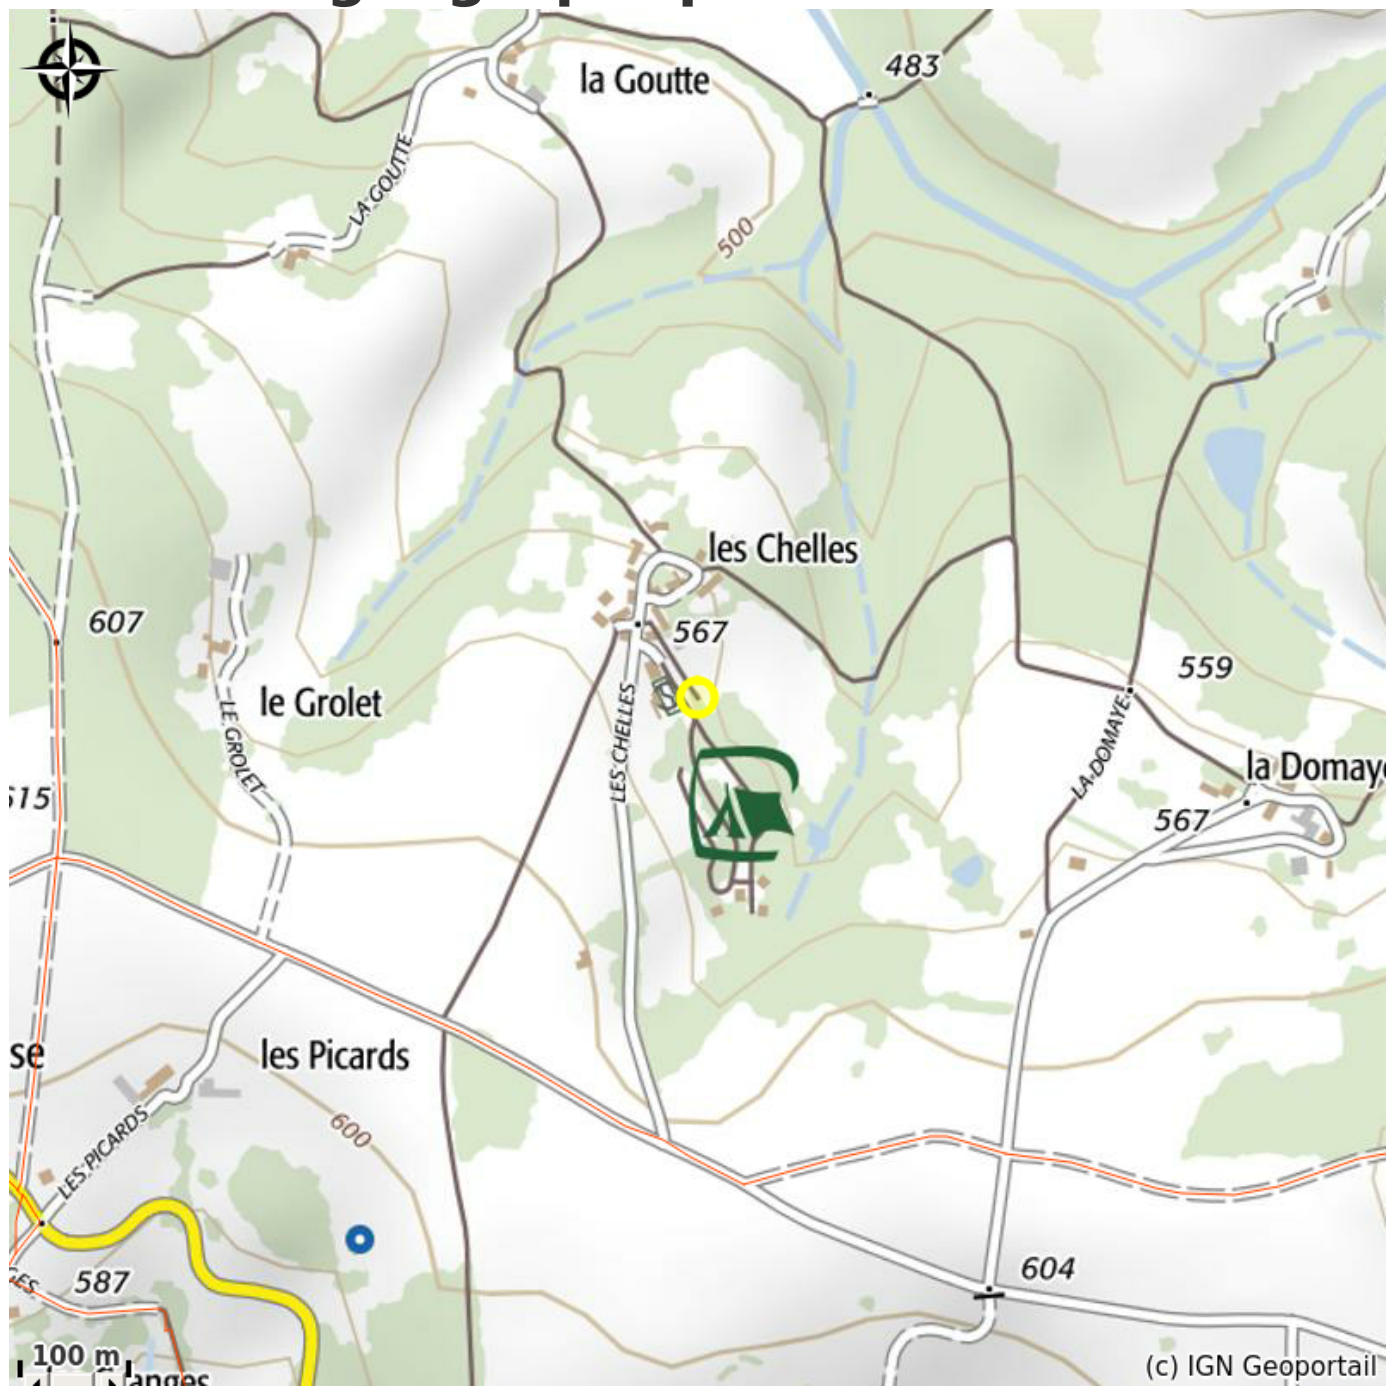

Situation géographique