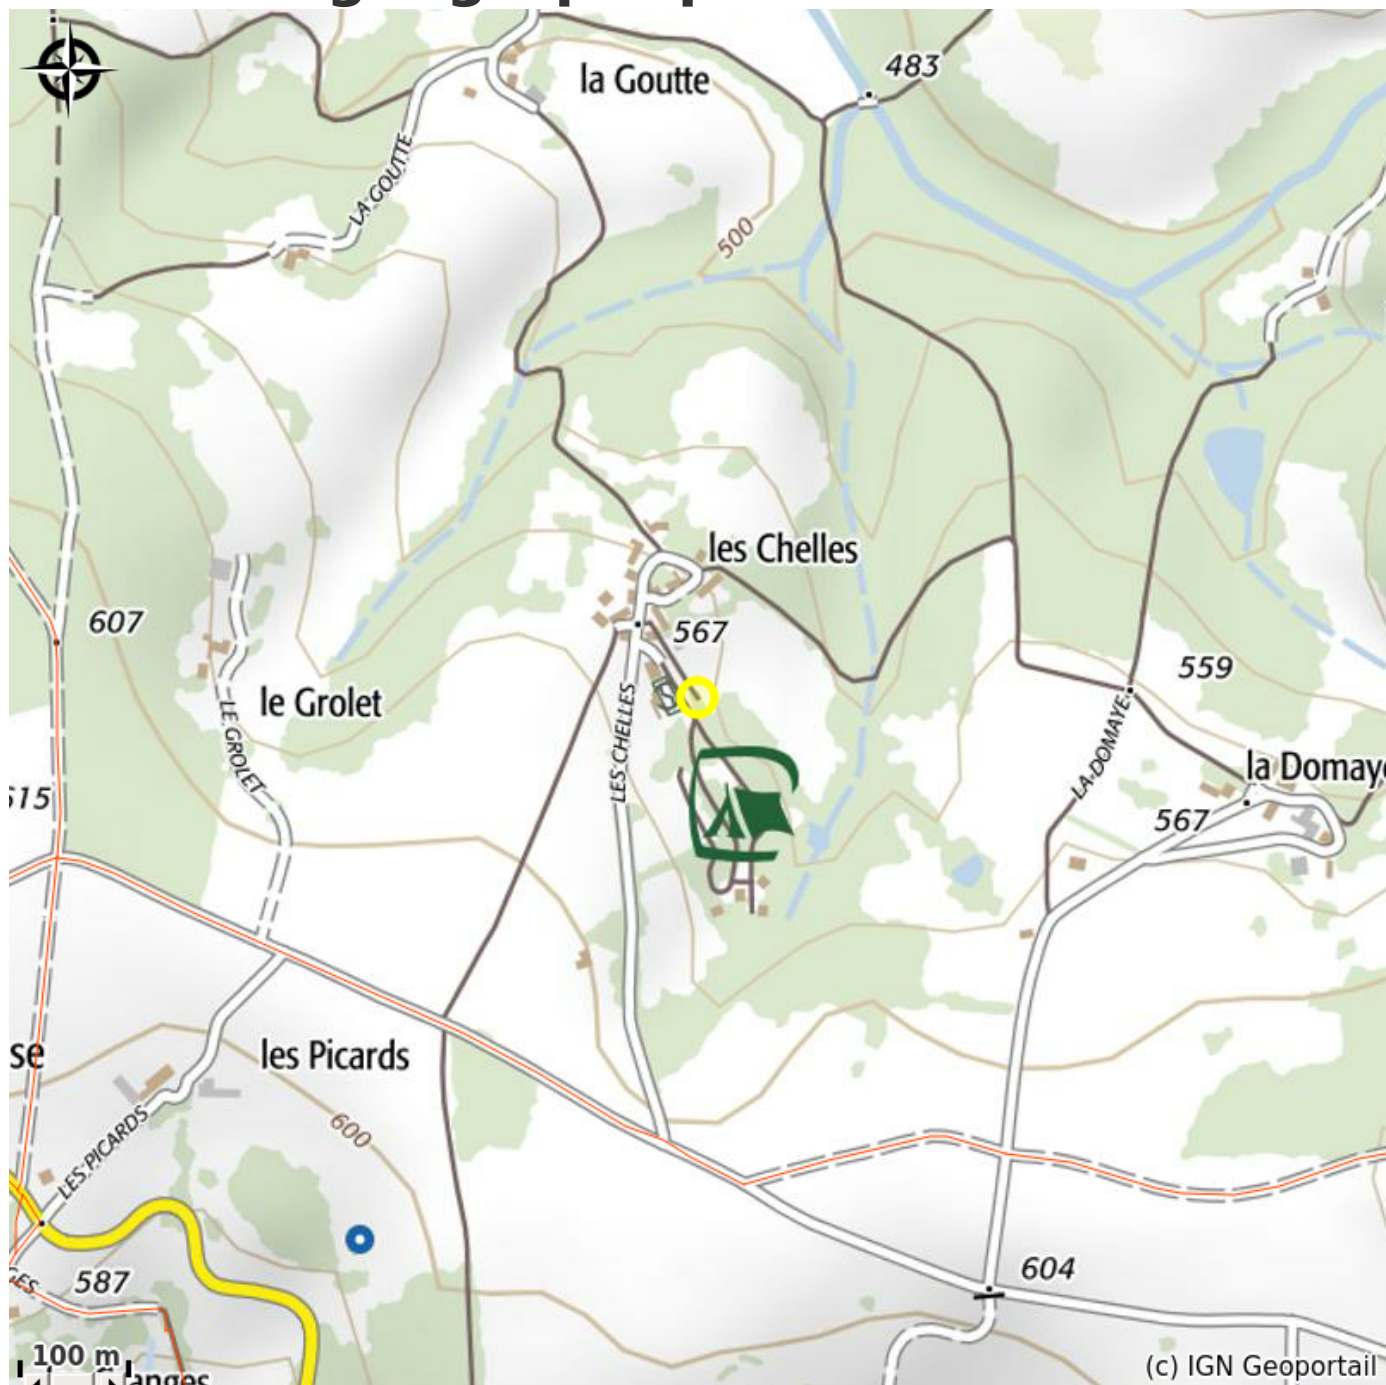

Situation géographique