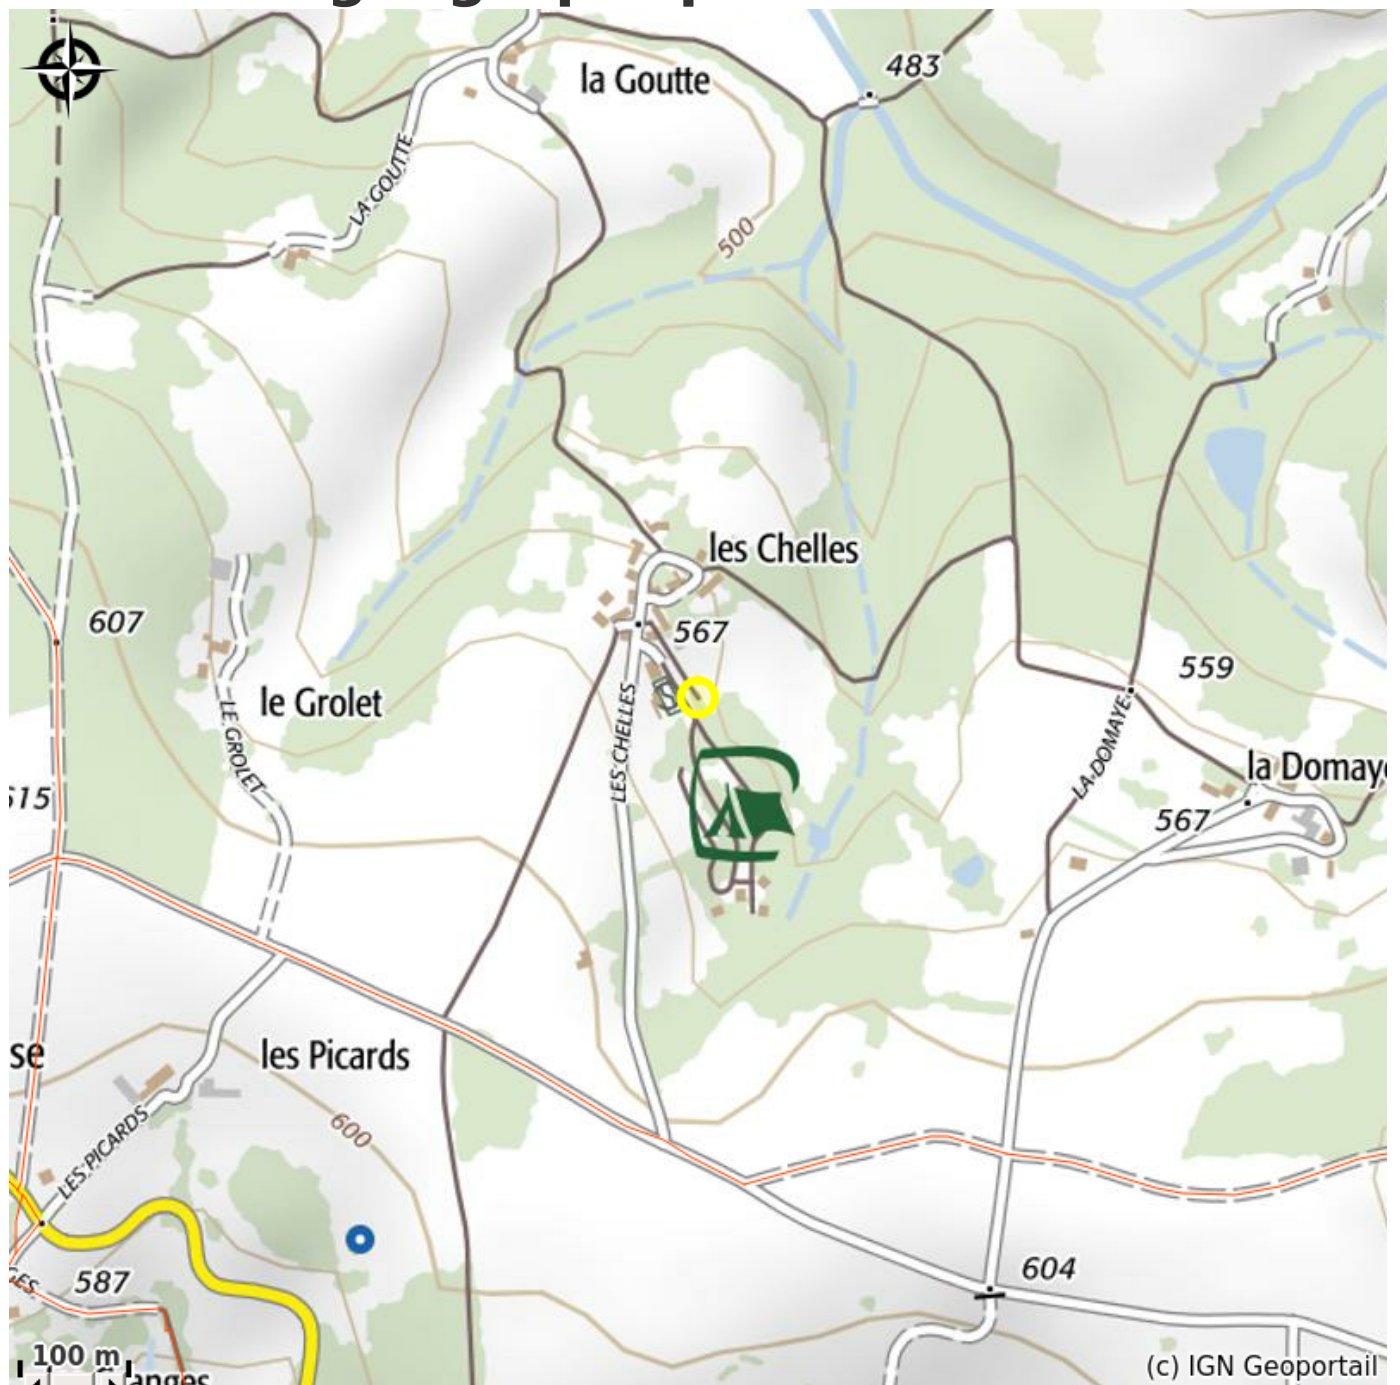

Situation géographique