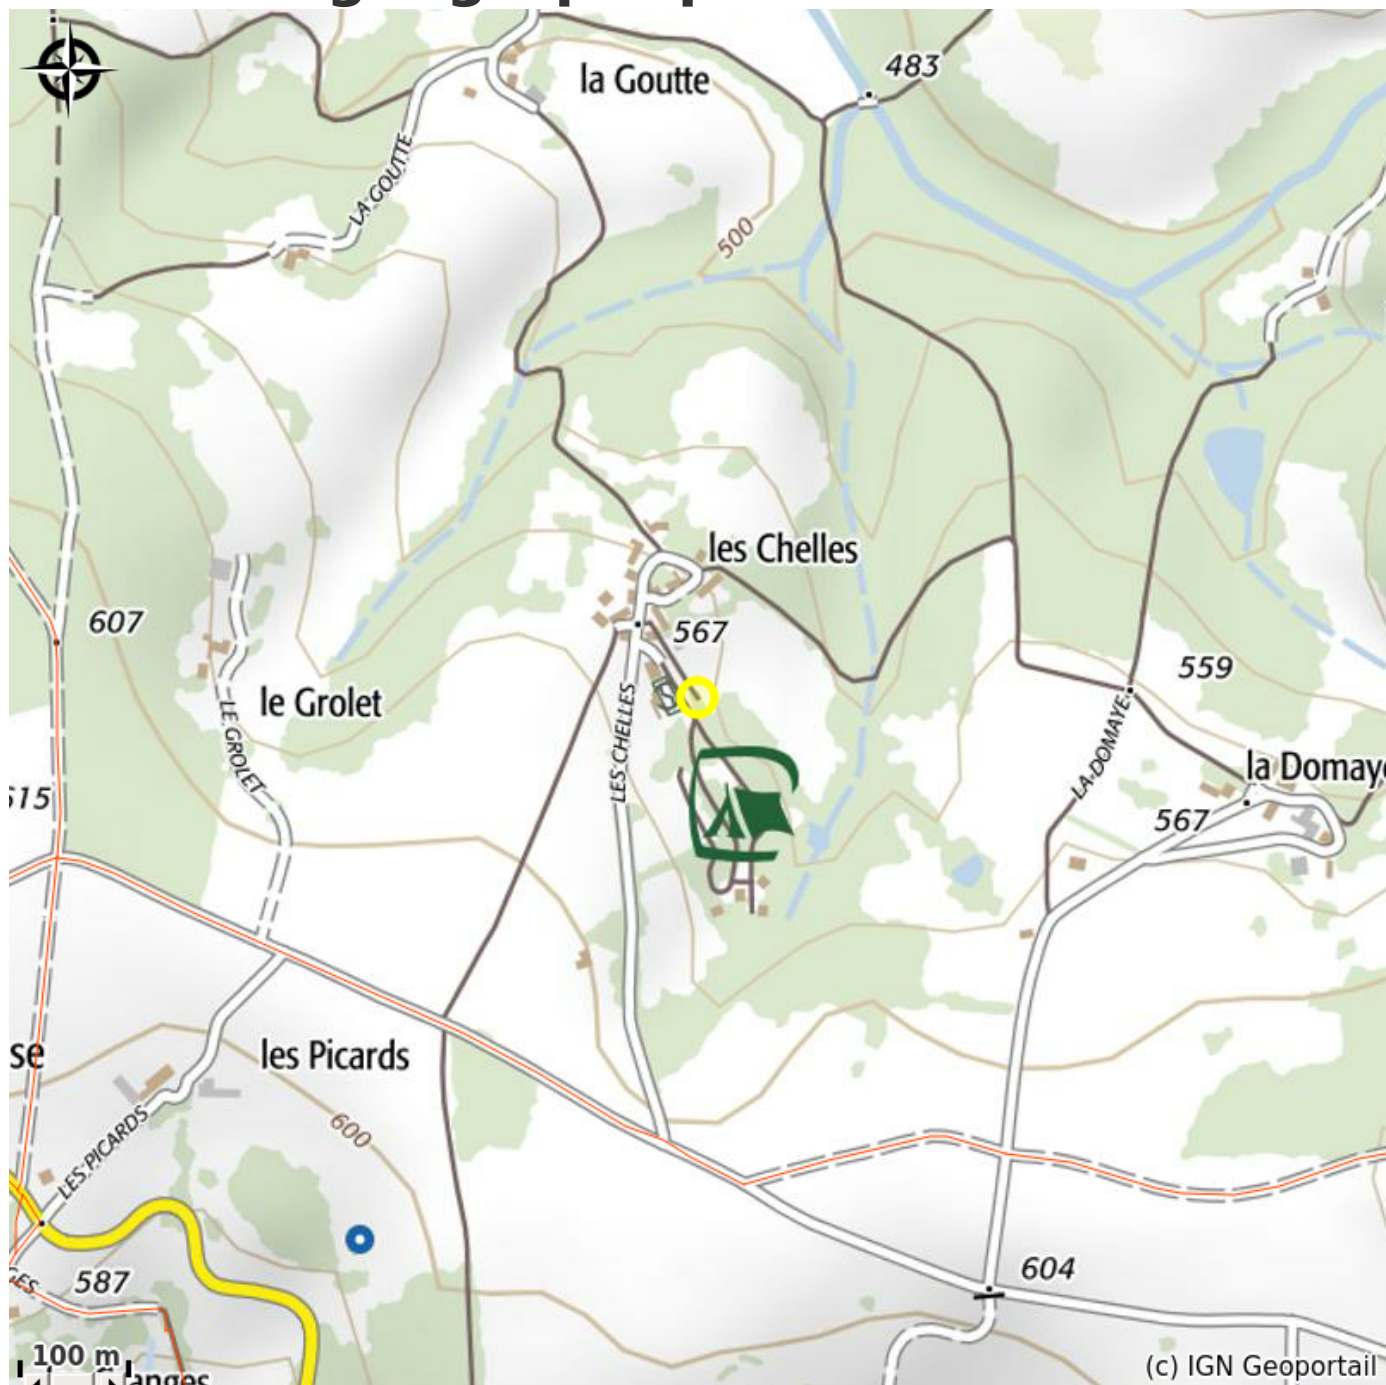

# Description

Camping Les Chelles \*\*\* est situé au cœur du Parc naturel régional du Livradois Forez à 600 mètres d'altitude.

C'est un camping familial pour les amoureux de la nature, avec 30 emplacements pour tente, caravane ou camping-car, mais aussi chalets, mobil homes, Tentes Robinson et cabanes/chalets sur pilotis.

# Situation géographique