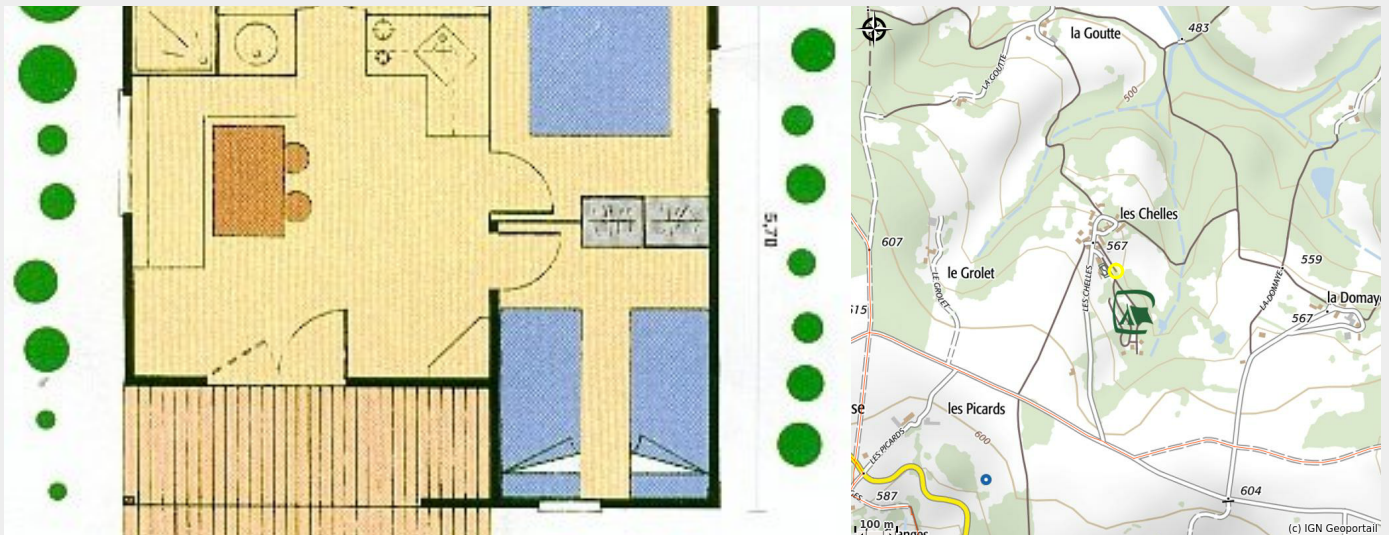

# Camping Les Chelles : chalets 2 chambres

Ambert Livradois-Forez

Crédit photo : Plan (Camping les Chelles)

*Le Chalet 2 chambres mesure 35 m<sup>2</sup>.  
 Entièrement équipé, il possède une  
 terrasse avec salon de jardin.  
 Idéal pour les groupes de 5 à 7  
 personnes.*

# Description

Camping Les Chelles \*\*\* est situé au cœur du Parc naturel régional du Livradois Forez à 600 mètres d'altitude.

C'est un camping familial pour les amoureux de la nature, avec 30 emplacements pour tente, caravane ou camping-car, mais aussi chalets, mobil homes, Tentes Robinson et cabanes/chalets sur pilotis.