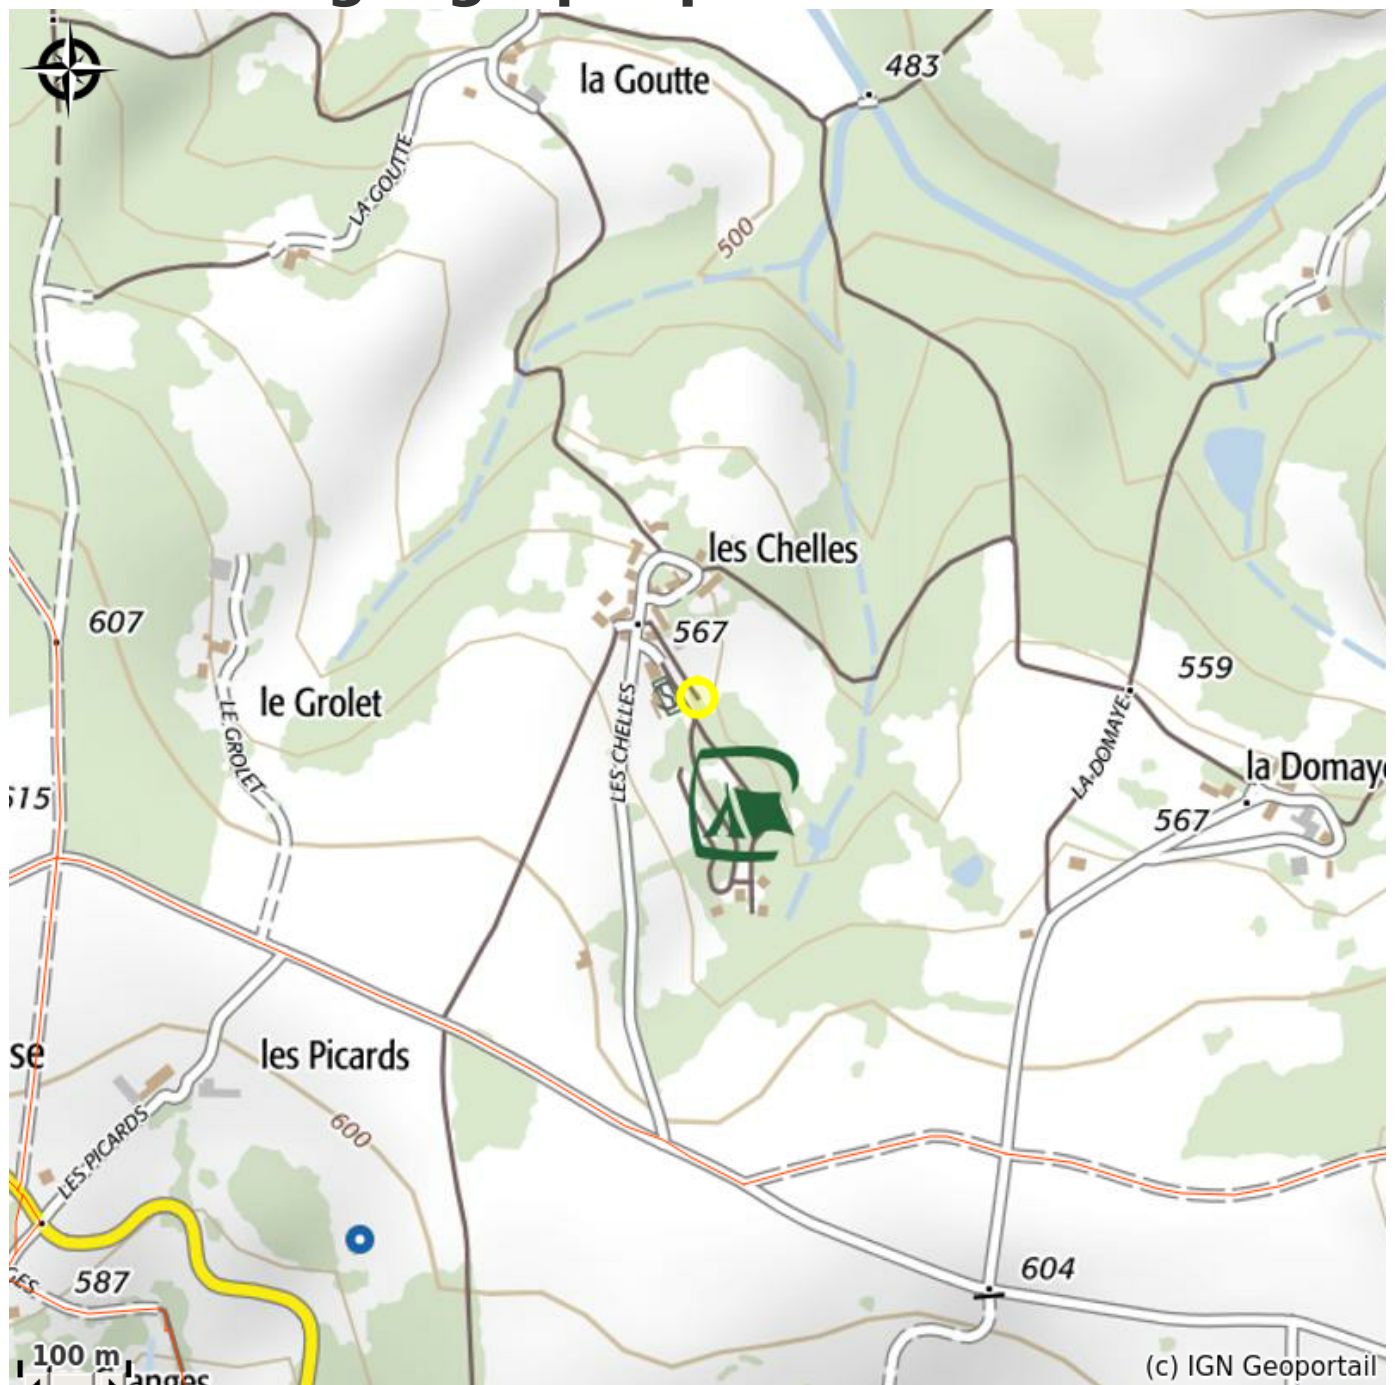

Infos pratiques

Catégorie : Hébergements

Description

Camping Les Chelles *** est situé au cœur du Parc naturel régional du Livradois Forez à 600 mètres d'altitude.

C'est un camping familial pour les amoureux de la nature, avec 30 emplacements pour tentes, caravanes ou camping-cars, mais aussi chalets, mobil homes, tente Robinson et cabanes/chalets sur pilotis.

Les chalets et cabane/chalet sur pilotis sont ouverts toute l'année. En hiver, pour les skieurs de fond ou de piste, vous pourrez profiter de stations familiales et conviviales à proximité.

Situation géographique