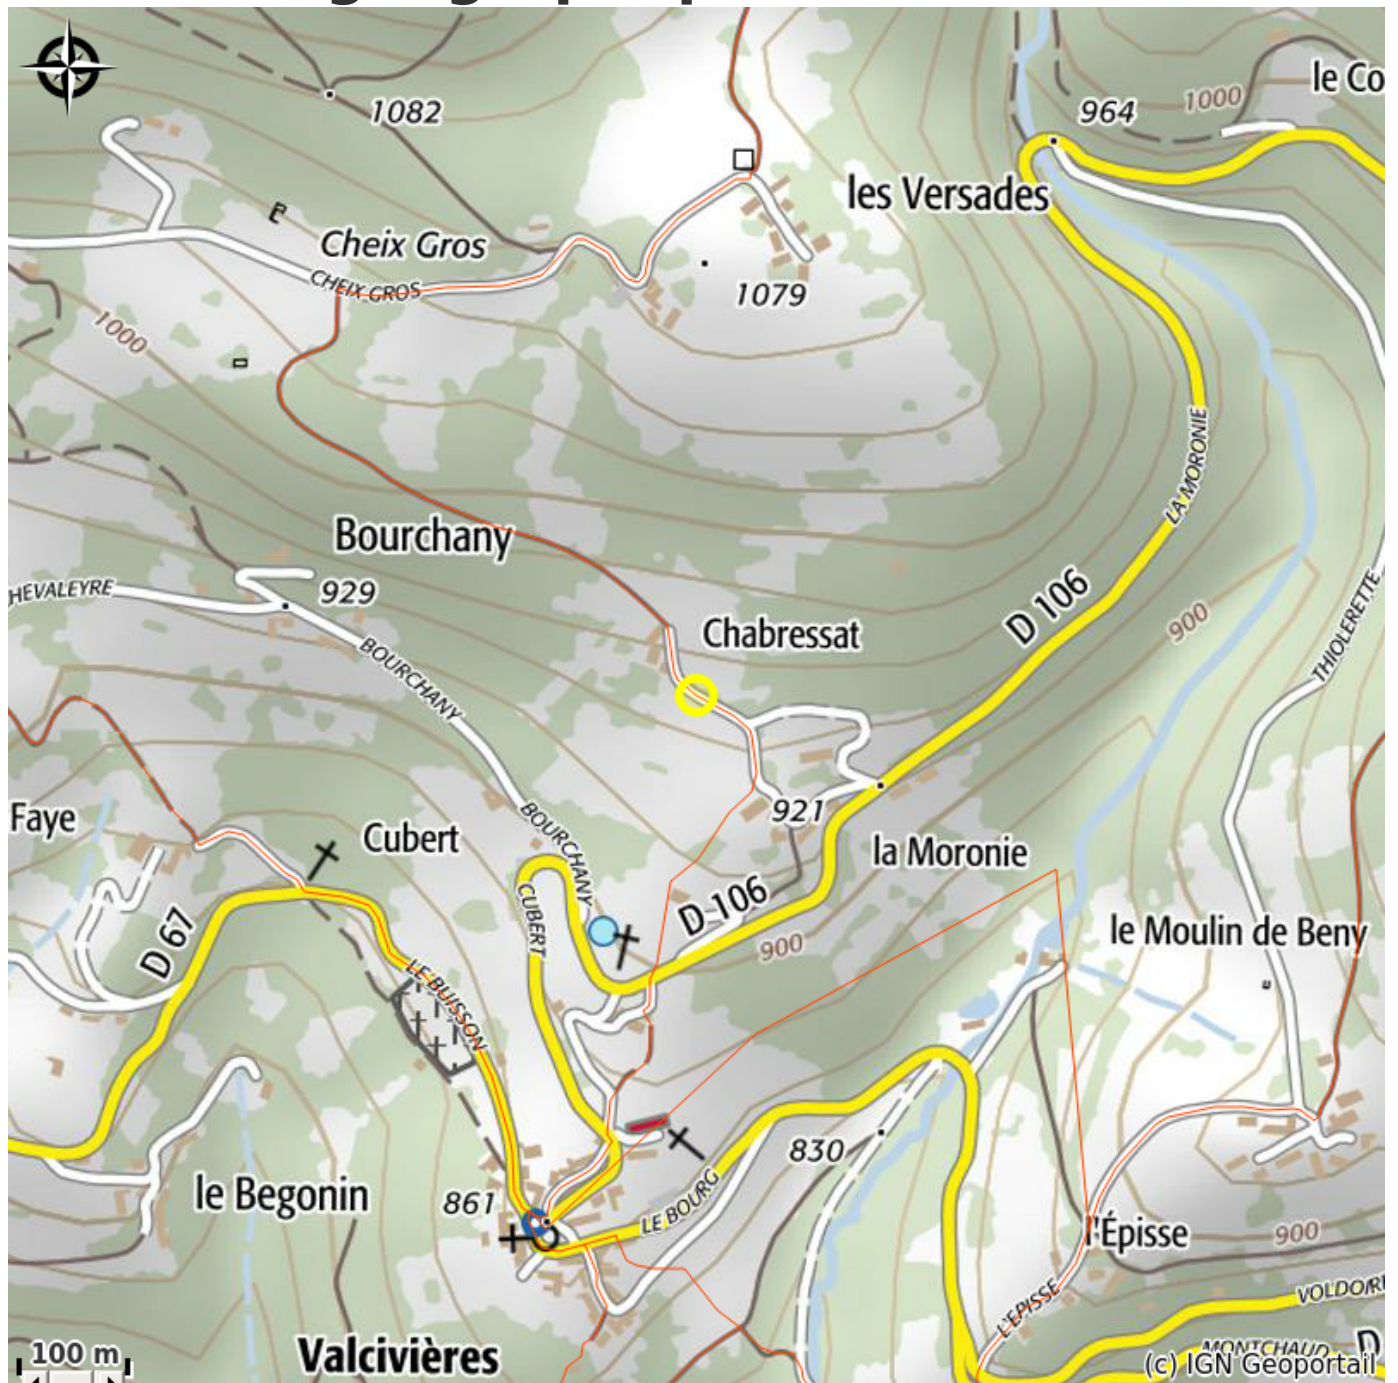

La Source d'en Haut

Ambert Livradois-Forez

La Source d'en Haut est une ancienne jasserie d'estive construite en 1845 et transformée en ferme en 1876. Nous l'avons entièrement restaurée pour la transformer en maison et table d'hôtes de charme.

La source d'en haut est une grande maison dotée de 5 chambres chaleureuses et confortables avec pour chacune, salle d'eau et wc indépendants. En rez-de-jardin, un bel espace traditionnel, cuisine, salle à manger pour des petits déjeuners copieux ou des dîners conviviaux et salon avec une vaste cheminée. Au premier étage, un second salon plus intime destiné à la lecture, au repos, réunions. A l'extérieur des terrasses agréables pour profiter de la nature environnante.

Situation géographique

Toutes les infos pratiques

Informations pratiques

Ouverture:

Toute l'année.

Réception de 17h à 19h.

De novembre à mars : pas d'arrivée le dimanche.

Tarifs: