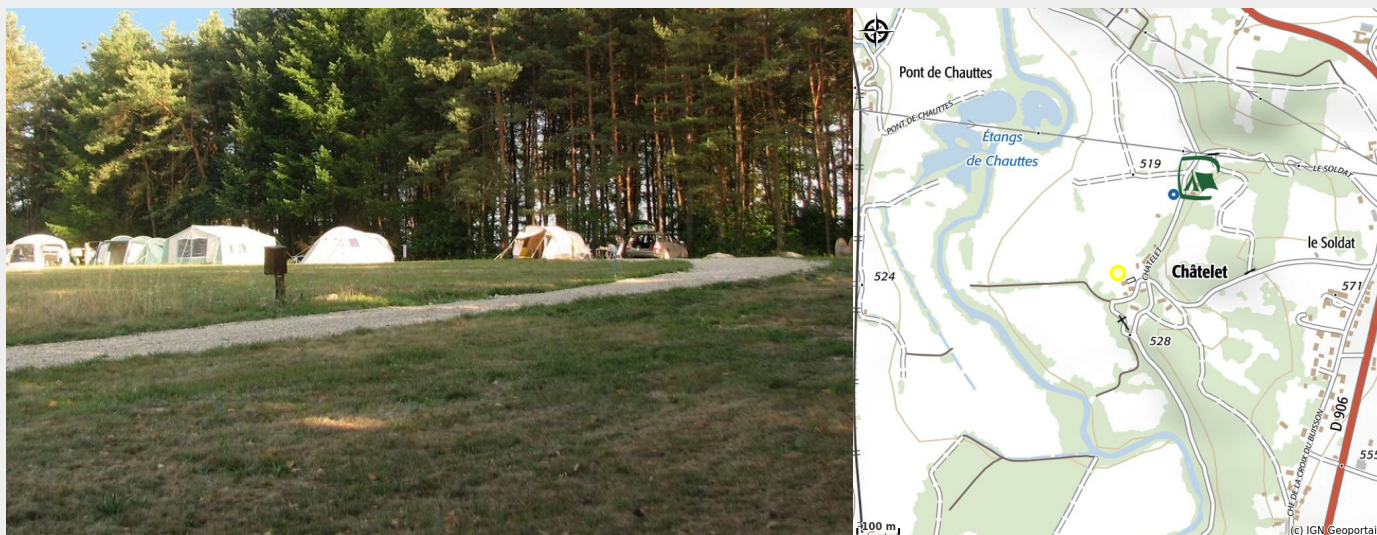

Camping La Vallée Verte

Ambert Livradois-Forez

Crédit photo : Camping la Vallée verte (Toorenburgh Ron)

Camping La Vallée Verte est idéal pour des vacances conviviales, avec 16 vastes emplacements de 200m² minimum situés sur un grand terrain qui offre de nombreuses possibilités pour tous. Le tout, jouté de sanitaires nettoyés quotidiennement.

Infos pratiques

Catégorie : Hébergements

Description

Entouré avec de forêts, le camping bénéficie d'une grande intimité tout en offrant une vue dégagée sur les alentours et la nature environnante. Cette situation vous permettra d'admirer à l'ouest les couchers de soleils sur les monts du Livradois, et au nord, un panorama sur les monts du Forez.